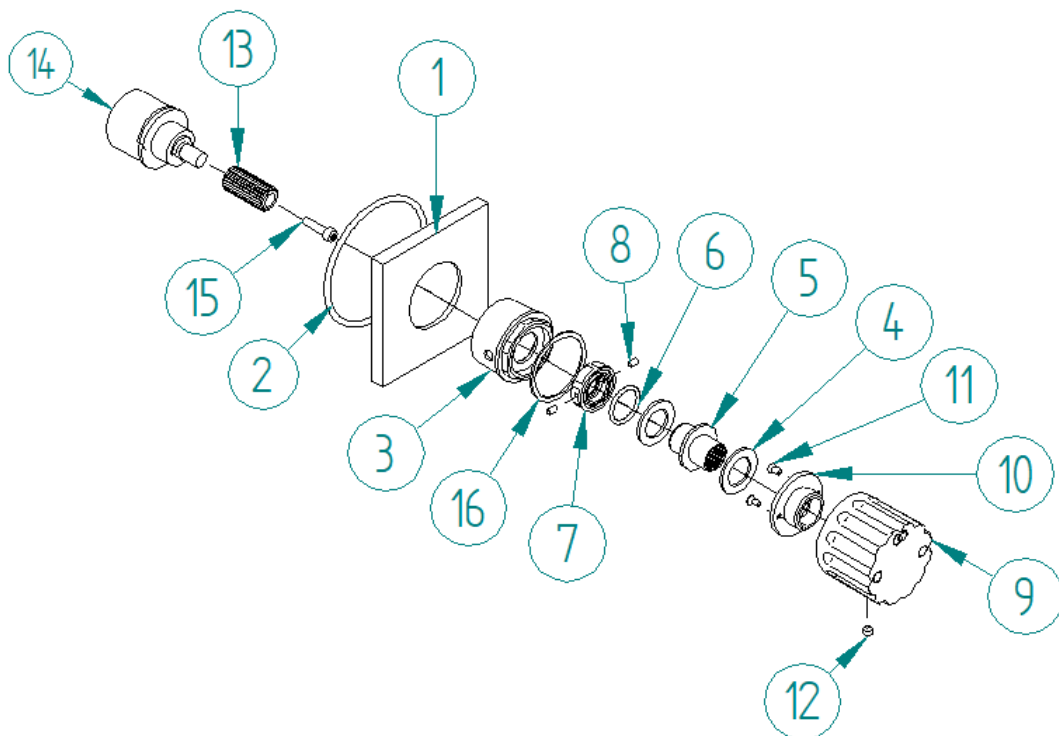

## EN

**It is suggested to purge the inlet tubes before to install the product**

## SP

**Enjaguar con mucha atención los tubos de alimentación antes de conectar el producto**

Open only for 3 ways

RUBINETTERIE  
treemme  
*instruments for water*