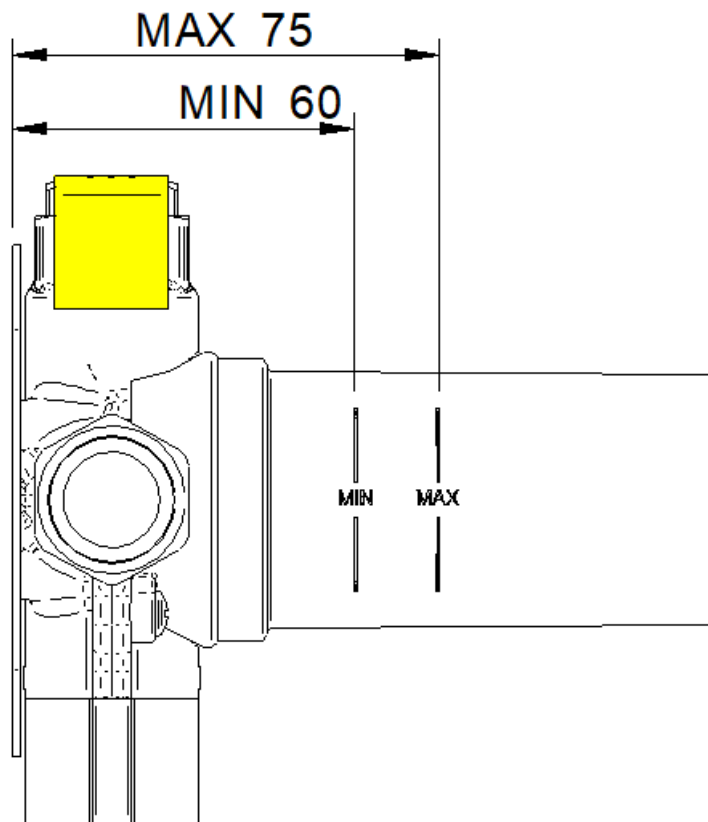

Open only for 3 ways