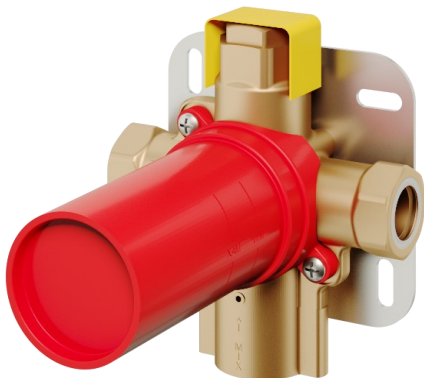

2/3 ways concealed diverter

**Inverseur à encastrer à 2/3 sorties**

2/3 Wege UP- Umsteller

**SCAN TO WATCH**  
Treemme\_tech

IMIS00215

Certified to  
NSF/ANSI 61

SISTEMA QUALITÀ CERTIFICATO

UNI EN ISO 9001 : 2015

## SP

**Enjaguar con mucha atención los tubos de alimentación antes de conectar el producto**

Open only for 3 ways

RUBINETTERIE  
treemme  
*instruments for water*