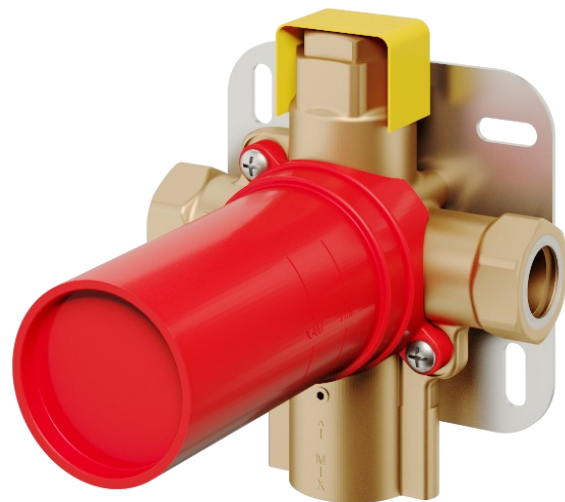

2/3 ways concealed diverter

**Inverseur à encastrer à 2/3 sorties**

2/3 Wege UP- Umsteller

**SCAN TO WATCH**  
Treemme\_tech

IMIS00215

Certified to  
NSF/ANSI 61

SISTEMA QUALITÀ CERTIFICATO

UNI EN ISO 9001 : 2015

## SP

**Enjaguar con mucha atención los tubos de alimentación antes de conectar el producto**

Open only for 3 ways

RUBINETTERIE  
treemme  
*instruments for water*