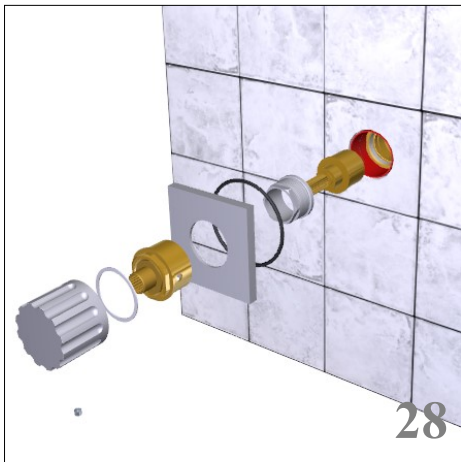

## EN

**It is suggested to purge the inlet tubes before to install the product**

## SP

**Enjaguar con mucha atención los tubos de alimentación antes de conectar el producto**

Open only for 3 ways

RUBINETTERIE  
treemme  
*instruments for water*