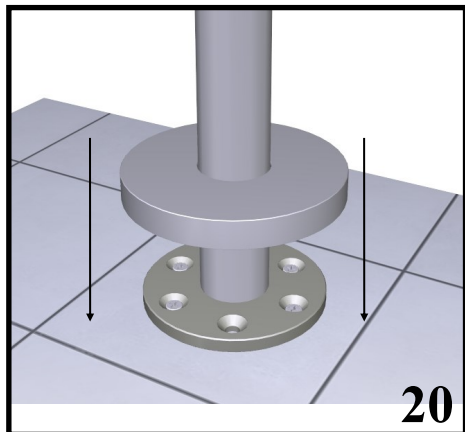

Preliminaires - Avant de monter les mitigeur, il faut bien nettoyer les tuyaux pour éliminer toutes les impuretés à l'intérieur.

IMIS00051

CLEAN AND RIGOROUS,
THESE ARE THE FEATURES OF
THE NEW 3M TAP. UNCOMPROMISING
PRESENCE DOES NOT ALLOW
TO BE FORGOTTEN

Pulito e rigoroso, sono queste le nuove key features del nuovo rubinetto 3M. Presenza senza compromessi non permette di essere dimenticato

40
mm
Design by
Rubinetterie
Treemme