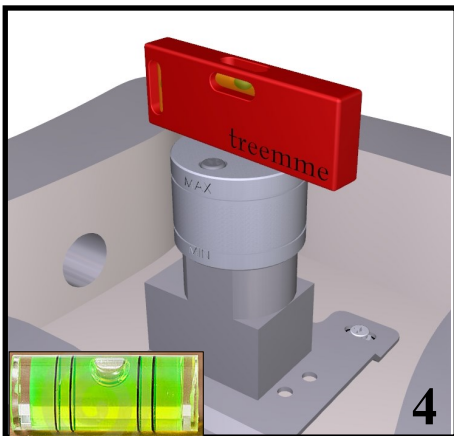

Preliminari - Prima di procedere all'installazione è necessario pulire accuratamente le tubature per eliminare eventuali detriti in esse presenti

Preliminary information - Before starting with the installation it is necessary to clean the pipes carefully in order to eliminate any deposit which may be found inside them.

Preliminaires - Avant de monter les mitigeur, il faut bien nettoyer les tuyaux pour éliminer toutes les impuretés à l'intérieur.

IMIS00051

CLEAN AND RIGOROUS,
THESE ARE THE FEATURES OF
THE NEW 3M TAP. UNCOMPROMISING
PRESENCE DOES NOT ALLOW
TO BE FORGOTTEN

Pulito e rigoroso, sono queste le nuove key features del nuovo rubinetto 3M. Presenza senza compromessi non permette di essere dimenticato

40
mm
Design by
Rubinetterie
Treemme