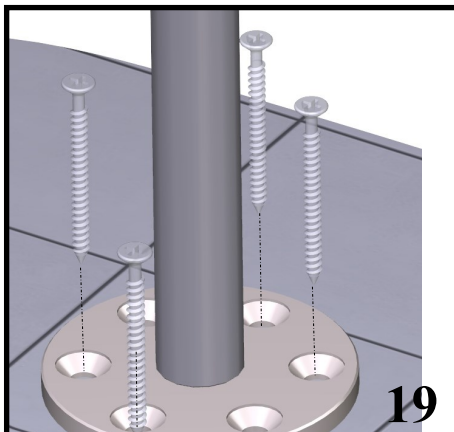

Preliminaires - Avant de monter les mitigeur, il faut bien nettoyer les tuyaux pour éliminer toutes les impuretés à l'intérieur.

IMIS00051

CLEAN AND RIGOROUS,
THESE ARE THE FEATURES OF
THE NEW 3M TAP. UNCOMPROMISING
PRESENCE DOES NOT ALLOW
TO BE FORGOTTEN

Pulito e rigoroso, sono queste le nuove key features del nuovo rubinetto 3M. Presenza senza compromessi non permette di essere dimenticato

40
mm
Design by
Rubinetterie
Treemme