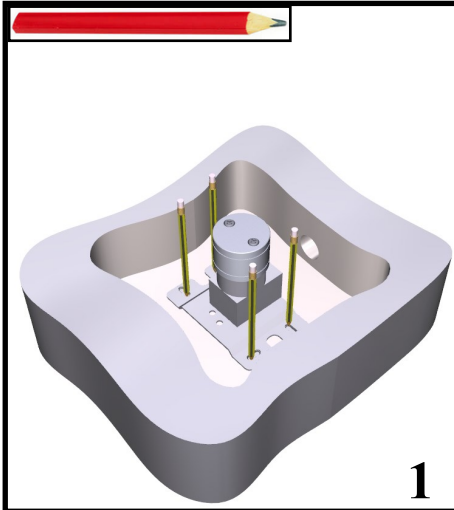

Preliminaires - Avant de monter les mitigeur, il faut bien nettoyer les tuyaux pour éliminer toutes les impuretés à l'intérieur.

IMIS00051

CLEAN AND RIGOROUS,
THESE ARE THE FEATURES OF
THE NEW 3M TAP. UNCOMPROMISING
PRESENCE DOES NOT ALLOW
TO BE FORGOTTEN

Pulito e rigoroso, sono queste le nuove key features del nuovo rubinetto 3M. Presenza senza compromessi non permette di essere dimenticato

40
mm
Design by
Rubinetterie
Treemme