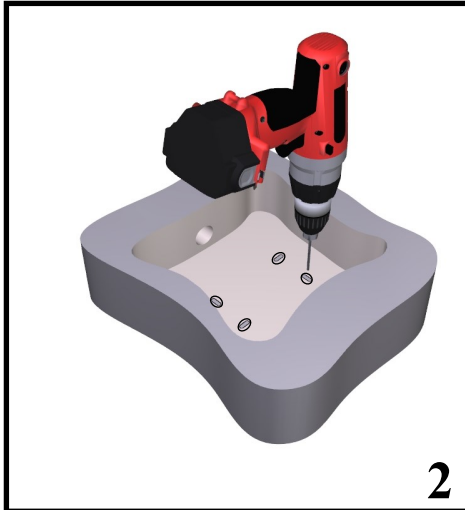

Preliminaires - Avant de monter les mitigeur, il faut bien nettoyer les tuyaux pour éliminer toutes les impuretés à l'intérieur.

IMIS00051

CLEAN AND RIGOROUS,
THESE ARE THE FEATURES OF
THE NEW 3M TAP. UNCOMPROMISING
PRESENCE DOES NOT ALLOW
TO BE FORGOTTEN

Pulito e rigoroso, sono queste le nuove key features del nuovo rubinetto 3M. Presenza senza compromessi non permette di essere dimenticato

40
mm
Design by
Rubinetterie
Treemme