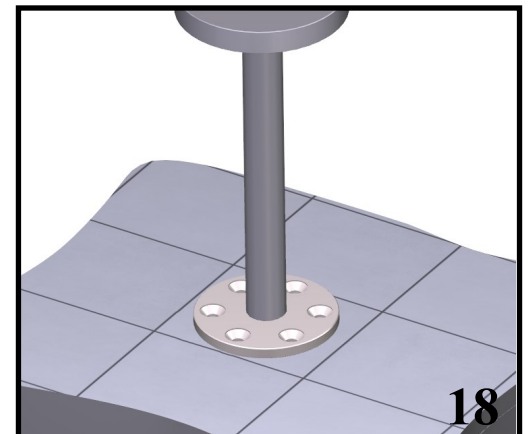

Preliminaires - Avant de monter les mitigeur, il faut bien nettoyer les tuyaux pour éliminer toutes les impuretés à l'intérieur.

IMIS00051

CLEAN AND RIGOROUS,
THESE ARE THE FEATURES OF
THE NEW 3M TAP. UNCOMPROMISING
PRESENCE DOES NOT ALLOW
TO BE FORGOTTEN

Pulito e rigoroso, sono queste le nuove key features del nuovo rubinetto 3M. Presenza senza compromessi non permette di essere dimenticato

40
mm
Design by
Rubinetterie
Treemme