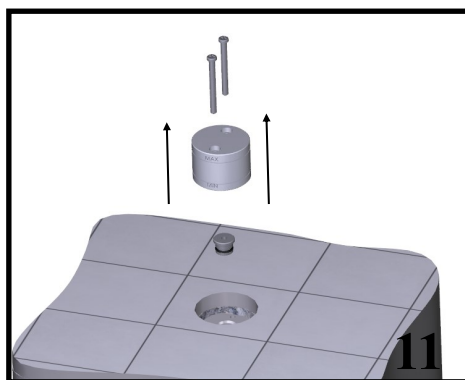

Preliminaires - Avant de monter les mitigeur, il faut bien nettoyer les tuyaux pour éliminer toutes les impuretés à l'intérieur.

IMIS00051

CLEAN AND RIGOROUS,
THESE ARE THE FEATURES OF
THE NEW 3M TAP. UNCOMPROMISING
PRESENCE DOES NOT ALLOW
TO BE FORGOTTEN

Pulito e rigoroso, sono queste le nuove key features del nuovo rubinetto 3M. Presenza senza compromessi non permette di essere dimenticato

40
mm
Design by
Rubinetterie
Treemme