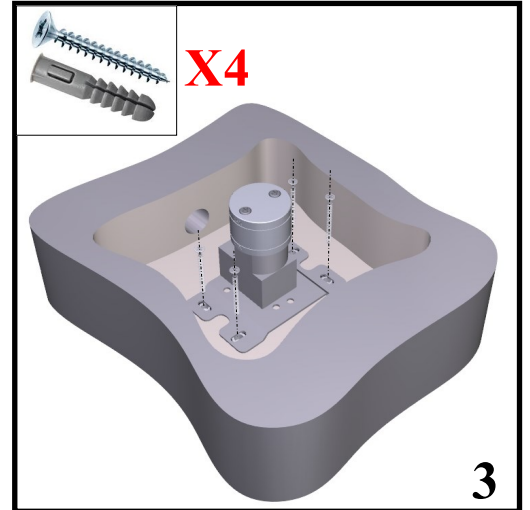

Preliminaires - Avant de monter les mitigeur, il faut bien nettoyer les tuyaux pour éliminer toutes les impuretés à l'intérieur.

IMIS00051

CLEAN AND RIGOROUS,
THESE ARE THE FEATURES OF
THE NEW 3M TAP. UNCOMPROMISING
PRESENCE DOES NOT ALLOW
TO BE FORGOTTEN

Pulito e rigoroso, sono queste le nuove key features del nuovo rubinetto 3M. Presenza senza compromessi non permette di essere dimenticato

40
mm
Design by
Rubinetterie
Treemme