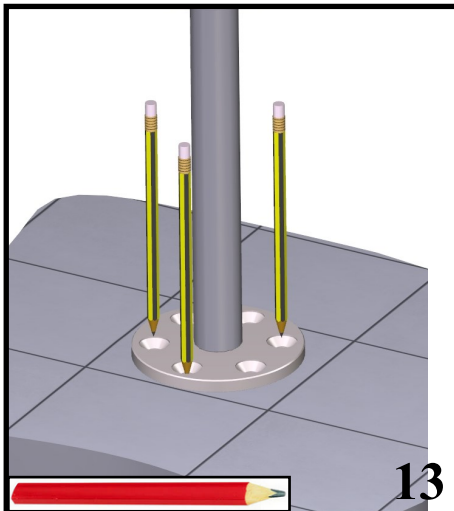

Preliminaires - Avant de monter les mitigeur, il faut bien nettoyer les tuyaux pour éliminer toutes les impuretés à l'intérieur.

IMIS00051

CLEAN AND RIGOROUS,
THESE ARE THE FEATURES OF
THE NEW 3M TAP. UNCOMPROMISING
PRESENCE DOES NOT ALLOW
TO BE FORGOTTEN

Pulito e rigoroso, sono queste le nuove key features del nuovo rubinetto 3M. Presenza senza compromessi non permette di essere dimenticato

40
mm
Design by
Rubinetterie
Treemme