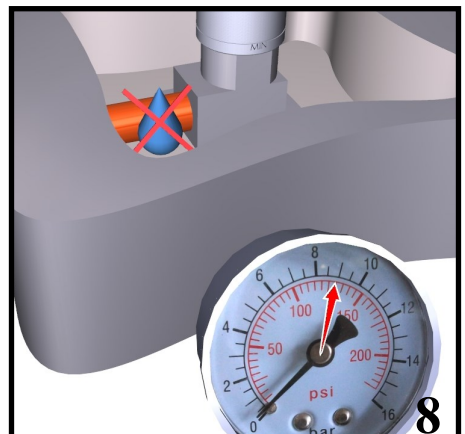

Preliminari - Prima di procedere all'installazione è necessario pulire accuratamente le tubature per eliminare eventuali detriti in esse presenti

Preliminary information - Before starting with the installation it is necessary to clean the pipes carefully in order to eliminate any deposit which may be found inside them.

Preliminaires - Avant de monter les mitigeur, il faut bien nettoyer les tuyaux pour éliminer toutes les impuretés à l'intérieur.

IMIS00051

CLEAN AND RIGOROUS,
THESE ARE THE FEATURES OF
THE NEW 3M TAP. UNCOMPROMISING
PRESENCE DOES NOT ALLOW
TO BE FORGOTTEN

Pulito e rigoroso, sono queste le nuove key features del nuovo rubinetto 3M. Presenza senza compromessi non permette di essere dimenticato

40
mm
Design by
Rubinetterie
Treemme