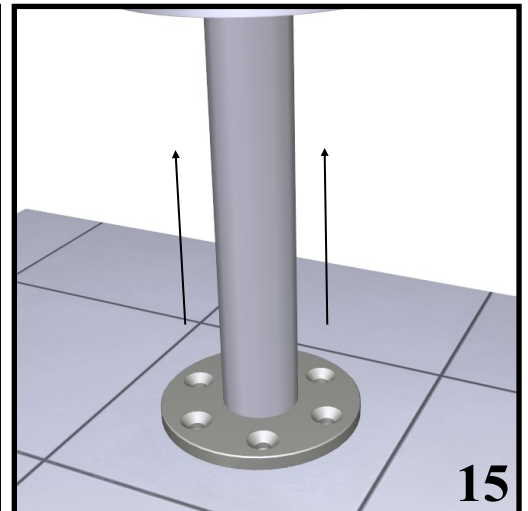

Preliminaires - Avant de monter les mitigeur, il faut bien nettoyer les tuyaux pour éliminer toutes les impuretés à l'intérieur.

IMIS00051

CLEAN AND RIGOROUS,
THESE ARE THE FEATURES OF
THE NEW 3M TAP. UNCOMPROMISING
PRESENCE DOES NOT ALLOW
TO BE FORGOTTEN

Pulito e rigoroso, sono queste le nuove key features del nuovo rubinetto 3M. Presenza senza compromessi non permette di essere dimenticato

40
mm
Design by
Rubinetterie
Treemme