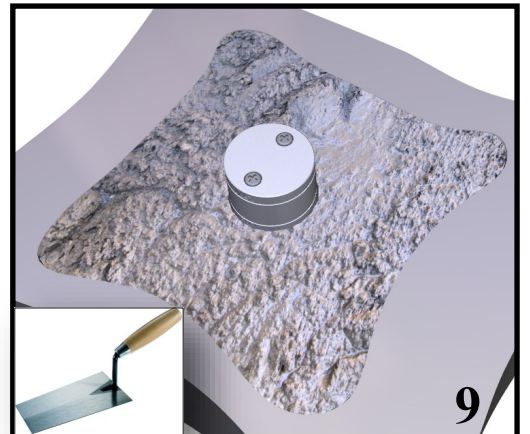

Preliminari - Prima di procedere all'installazione è necessario pulire accuratamente le tubature per eliminare eventuali detriti in esse presenti

Preliminary information - Before starting with the installation it is necessary to clean the pipes carefully in order to eliminate any deposit which may be found inside them.

Preliminaires - Avant de monter les mitigeur, il faut bien nettoyer les tuyaux pour éliminer toutes les impuretés à l'intérieur.

IMIS00051

CLEAN AND RIGOROUS,
THESE ARE THE FEATURES OF
THE NEW 3M TAP. UNCOMPROMISING
PRESENCE DOES NOT ALLOW
TO BE FORGOTTEN

Pulito e rigoroso, sono queste le nuove key features del nuovo rubinetto 3M. Presenza senza compromessi non permette di essere dimenticato

40
mm
Design by
Rubinetterie
Treemme