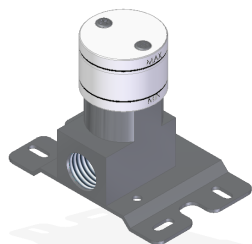

-  ISTRUZIONI DI MONTAGGIO
 INSTALLATION INSTRUCTIONS
 INSTRUCTION DE MONTAGE

Treemme Rubinetterie
Arredamento

Art. 1310_40

COD : RWIT1310IS40

LAVABO DA TERRA
FLOOR STANDING MIXER
MITIGEUR SUR COLONNE AU SOL