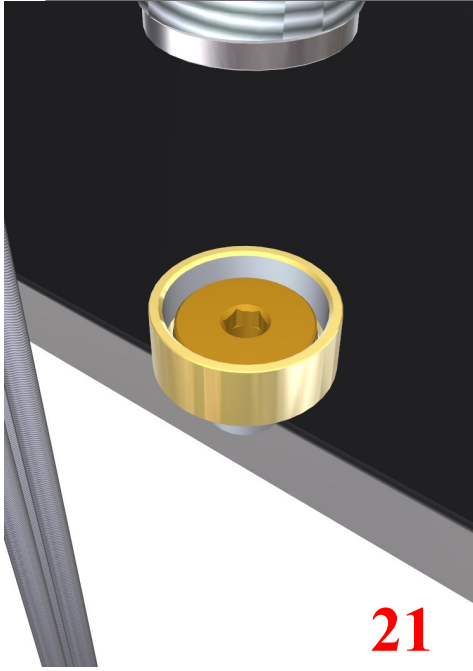

Preliminaires - Avant de monter les mitigeur, il faut bien nettoyer les tuyuex pour éliminer toutes les impuretés à l'intérieur.

INSTALLAZIONE
INSTALLATION
MONTAGE
POSE
INSTALCIÓN

14

15

16

5MM

mm
Design by
Ocastudio &
ing.Castagnoli