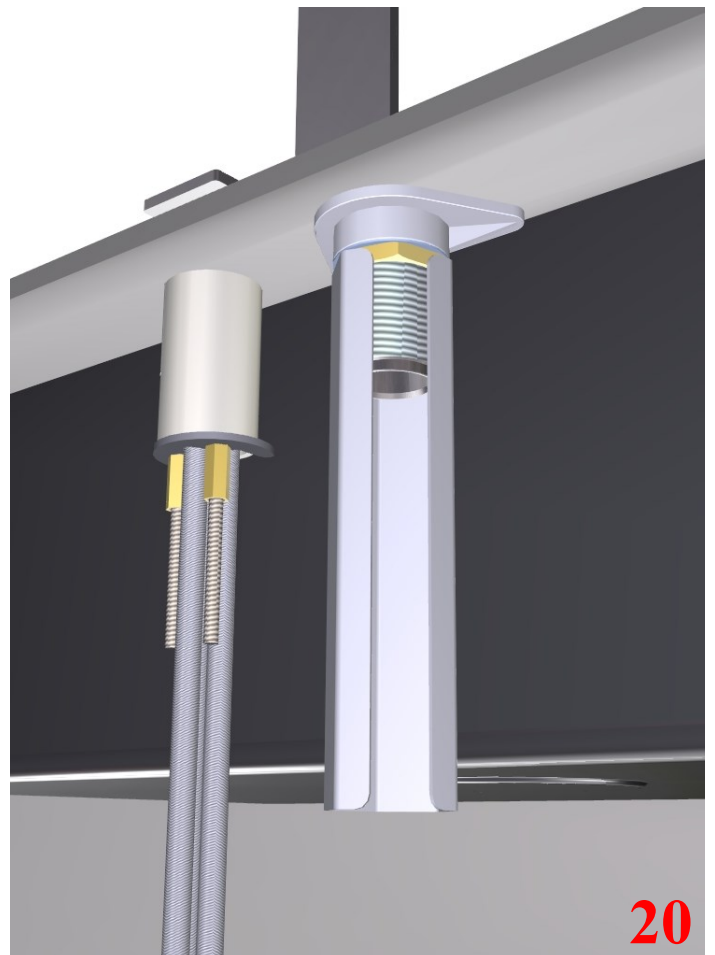

-  ISTRUZIONI DI MONTAGGIO
 INSTALLATION INSTRUCTIONS
 INSTRUCTION DE MONTAGE

Treemme Rubinetterie
Arredamento

IT2833

LAVELLO CON COMANDO REMOTO
SINK MIXER W/REMOTE CONTROL
MITIGEUR ÉVIER

Grazie per aver scelto Rubinetterie Treemme. Perché il Suo rubinetto funzioni correttamente e possa durare nel tempo, occorre che vengano rispettate le procedure di installazione ed manutenzione illustrate in questo opuscolo.

Preliminaires - Avant de monter les mitigeur, il faut bien nettoyer les tuyuex pour éliminer toutes les impuretés à l'intérieur.

INSTALLAZIONE
INSTALLATION
MONTAGE
POSE
INSTALCIÓN

14

15

16

5MM

mm
Design by
Ocastudio &
ing.Castagnoli