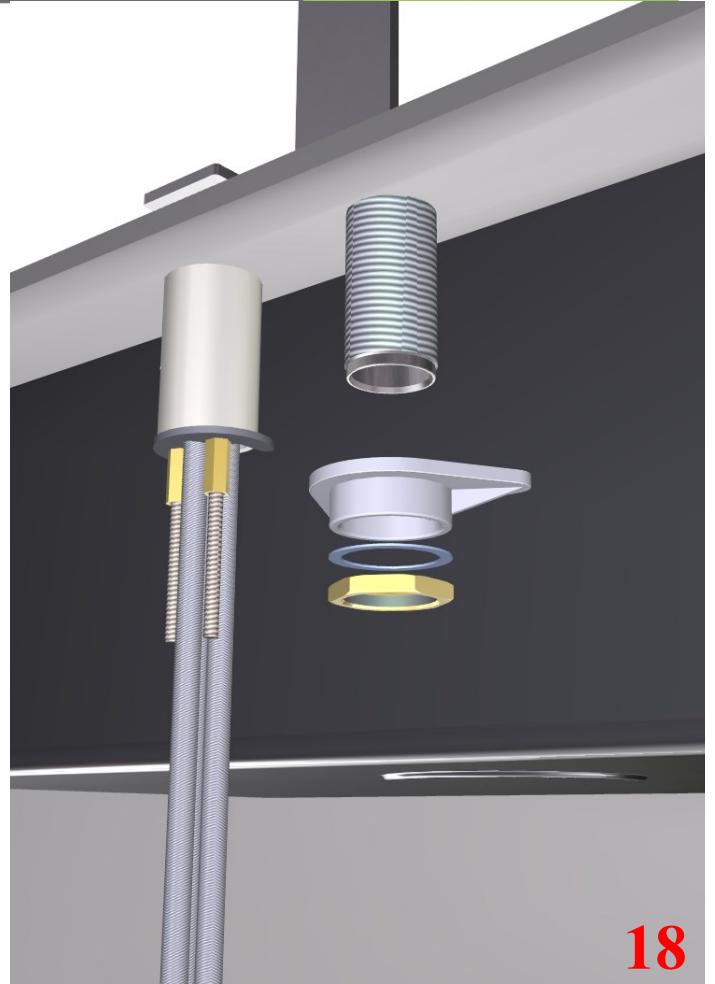

-  ISTRUZIONI DI MONTAGGIO
 INSTALLATION INSTRUCTIONS
 INSTRUCTION DE MONTAGE

Treemme Rubinetterie
Arredamento

IT2833

LAVELLO CON COMANDO REMOTO
SINK MIXER W/REMOTE CONTROL
MITIGEUR ÉVIER

Grazie per aver scelto Rubinetterie Treemme. Perché il Suo rubinetto funzioni correttamente e possa durare nel tempo, occorre che vengano rispettate le procedure di installazione ed manutenzione illustrate in questo opuscolo.

Preliminaires - Avant de monter les mitigeur, il faut bien nettoyer les tuyuex pour éliminer toutes les impuretés à l'intérieur.

INSTALLAZIONE
INSTALLATION
MONTAGE
POSE
INSTALCIÓN

14

15

16

5MM

mm
Design by
Ocastudio &
ing.Castagnoli