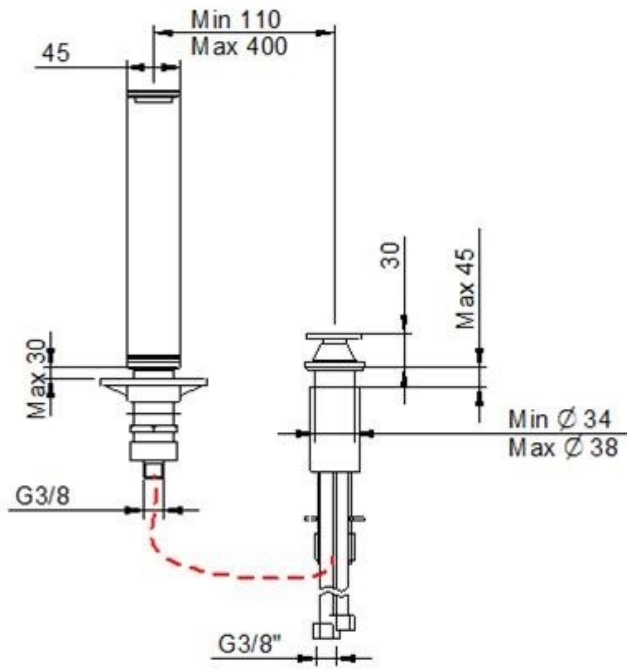

Preliminaires - Avant de monter les mitigeur, il faut bien nettoyer les tuyuex pour éliminer toutes les impuretés à l'intérieur.

INSTALLAZIONE
INSTALLATION
MONTAGE
POSE
INSTALCIÓN

14

15

16

5MM

mm
Design by
Ocastudio &
ing.Castagnoli