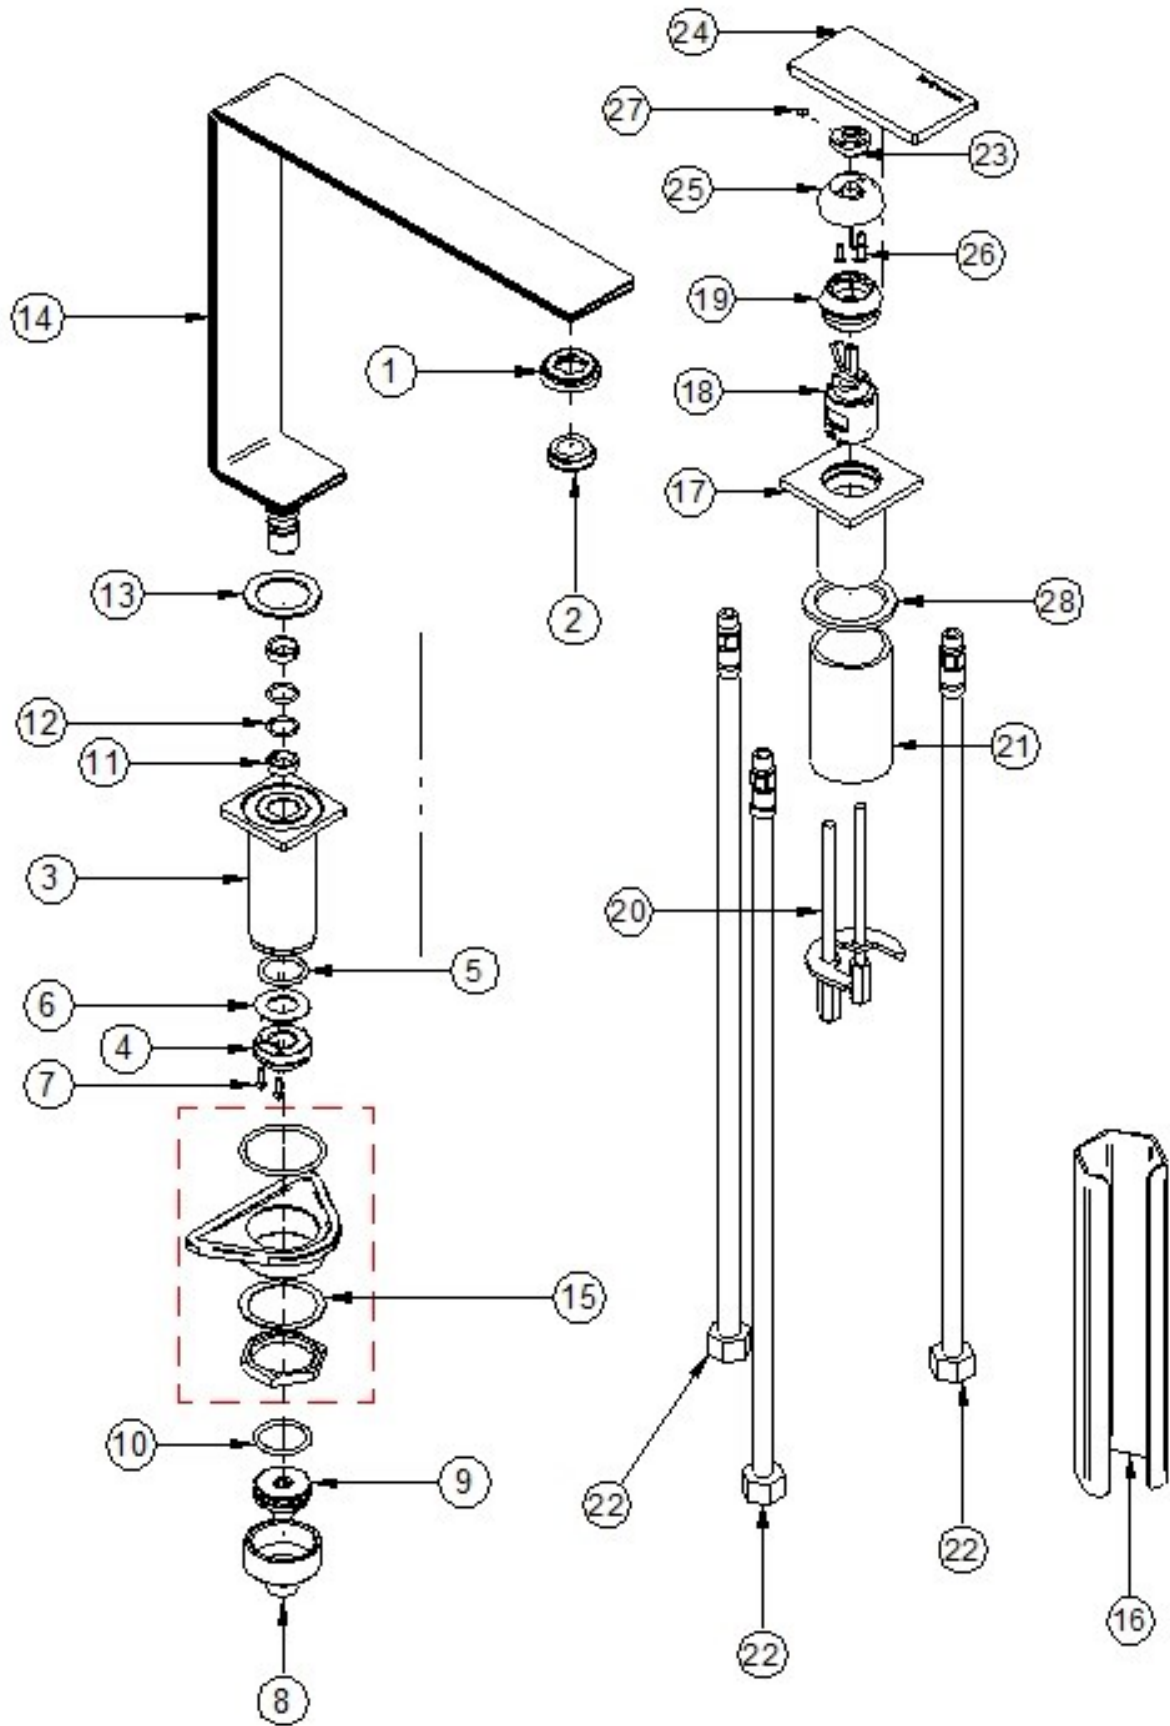

Preliminari - Prima di procedere all'installazione è necessario pulire accuratamente le tubature per eliminare eventuali detriti in esse presenti

Preliminary information - Before starting with the installation it is necessari to clean the pipes carefully in order to eliminate any deposit which may be found inside them.

Preliminaires - Avant de monter les mitigeur, il faut bien nettoyer les tuyuex pour éliminer toutes les impuretés à l'intérieur.

INSTALLAZIONE
INSTALLATION
MONTAGE
POSE
INSTALCIÓN

14

15

16

5MM

mm
Design by
Ocastudio &
ing.Castagnoli