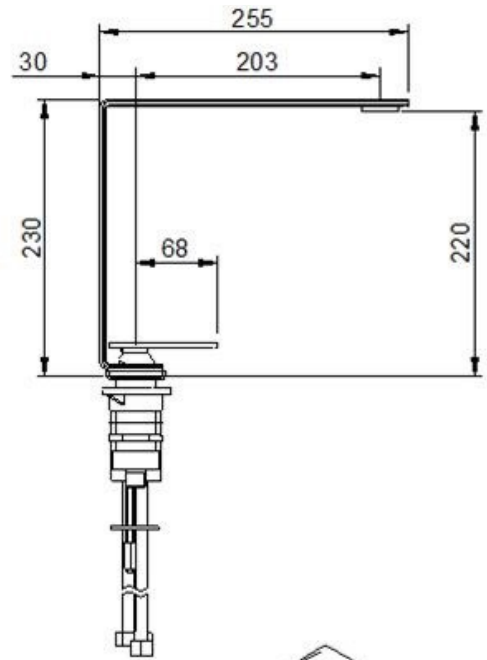

Preliminaires - Avant de monter les mitigeur, il faut bien nettoyer les tuyuex pour éliminer toutes les impuretés à l'intérieur.

INSTALLAZIONE
INSTALLATION
MONTAGE
POSE
INSTALCIÓN

14

15

16

5MM

mm
Design by
Ocastudio &
ing.Castagnoli