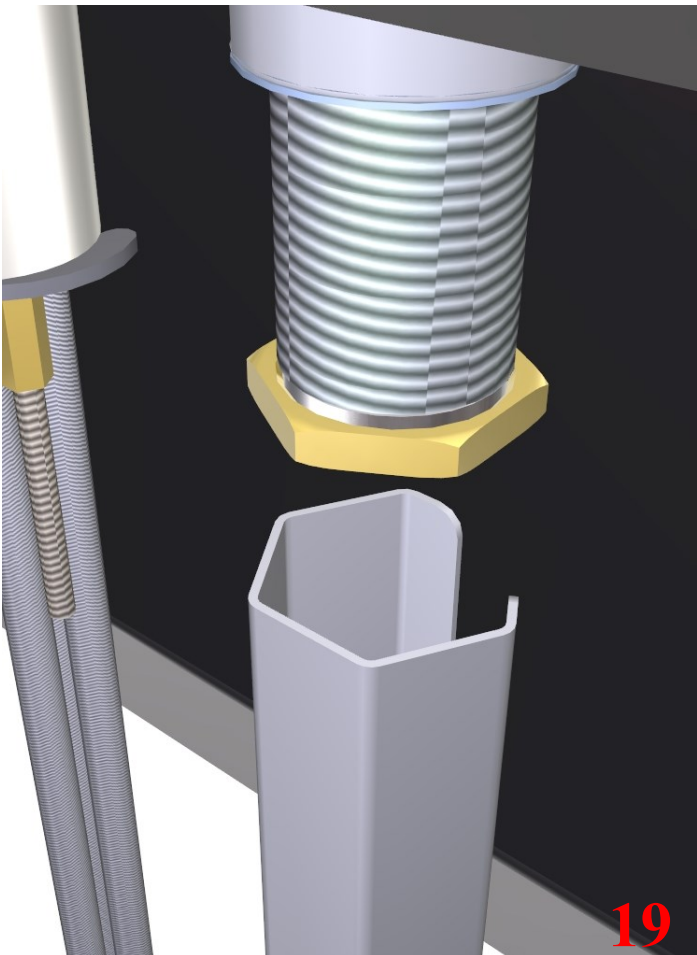

-  ISTRUZIONI DI MONTAGGIO
 INSTALLATION INSTRUCTIONS
 INSTRUCTION DE MONTAGE

Treemme Rubinetterie
Arredamento

IT2833

LAVELLO CON COMANDO REMOTO
SINK MIXER W/REMOTE CONTROL
MITIGEUR ÉVIER

Grazie per aver scelto Rubinetterie Treemme. Perché il Suo rubinetto funzioni correttamente e possa durare nel tempo, occorre che vengano rispettate le procedure di installazione ed manutenzione illustrate in questo opuscolo.

Preliminaires - Avant de monter les mitigeur, il faut bien nettoyer les tuyuex pour éliminer toutes les impuretés à l'intérieur.

INSTALLAZIONE
INSTALLATION
MONTAGE
POSE
INSTALCIÓN

14

15

16

5MM

mm
Design by
Ocastudio &
ing.Castagnoli