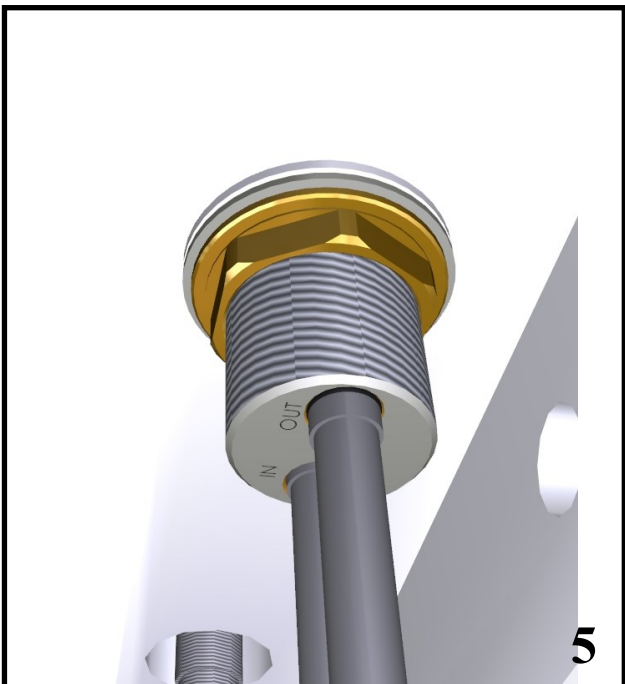

**Preliminaires** - Avant de monter les mitigeur, il faut bien nettoyer les tuyuex pour éliminer toutes les impuretés à l'intérieur.

IMIS00054

22MM

RUBINETTERIE  
treemme