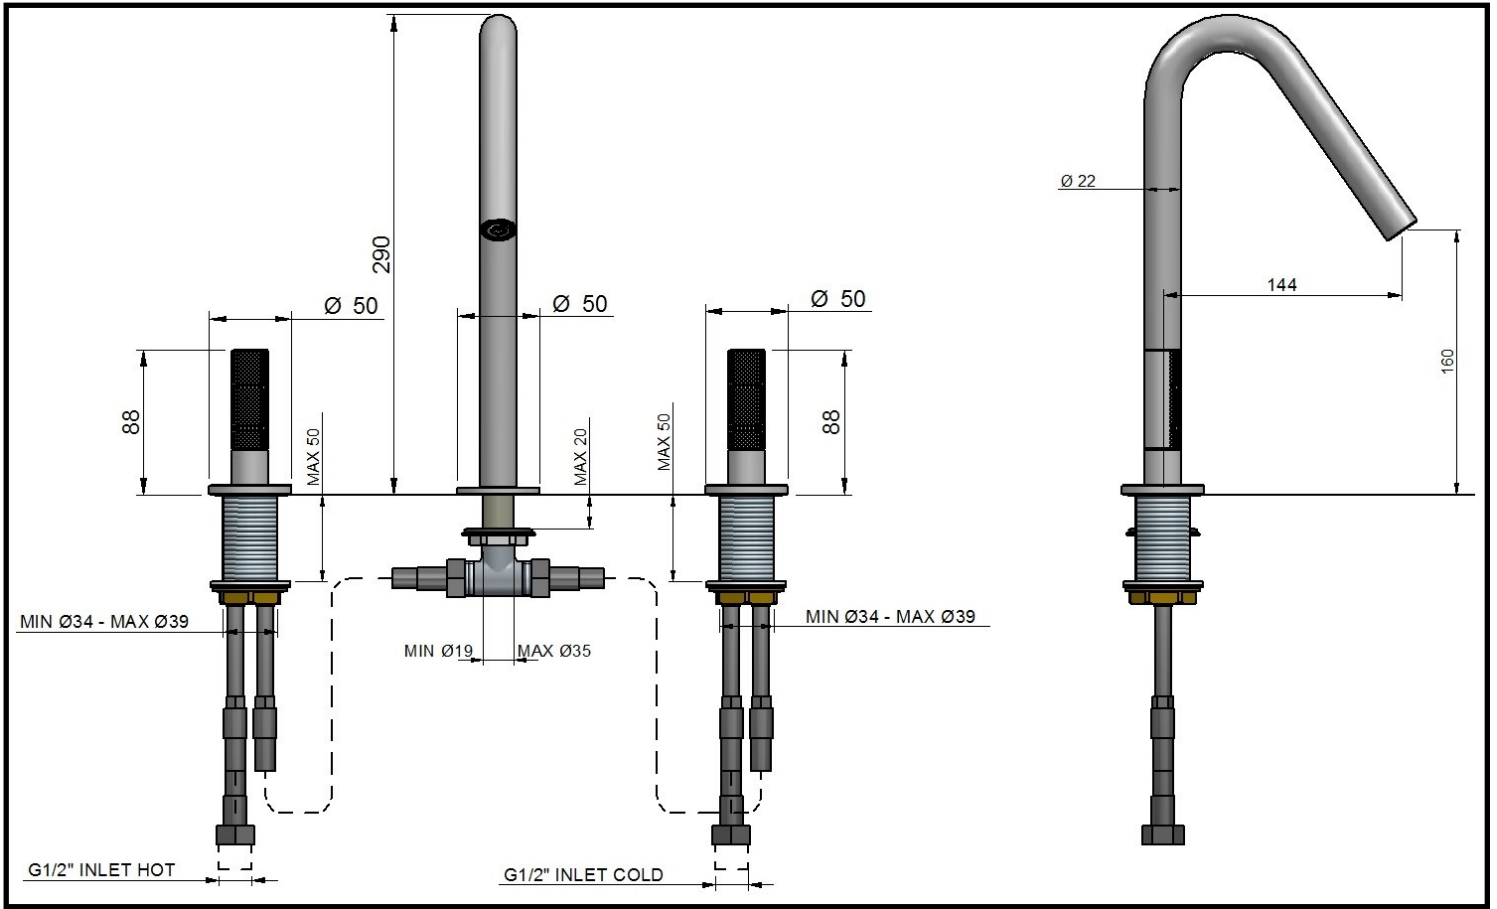

IT6011IS2GZZ