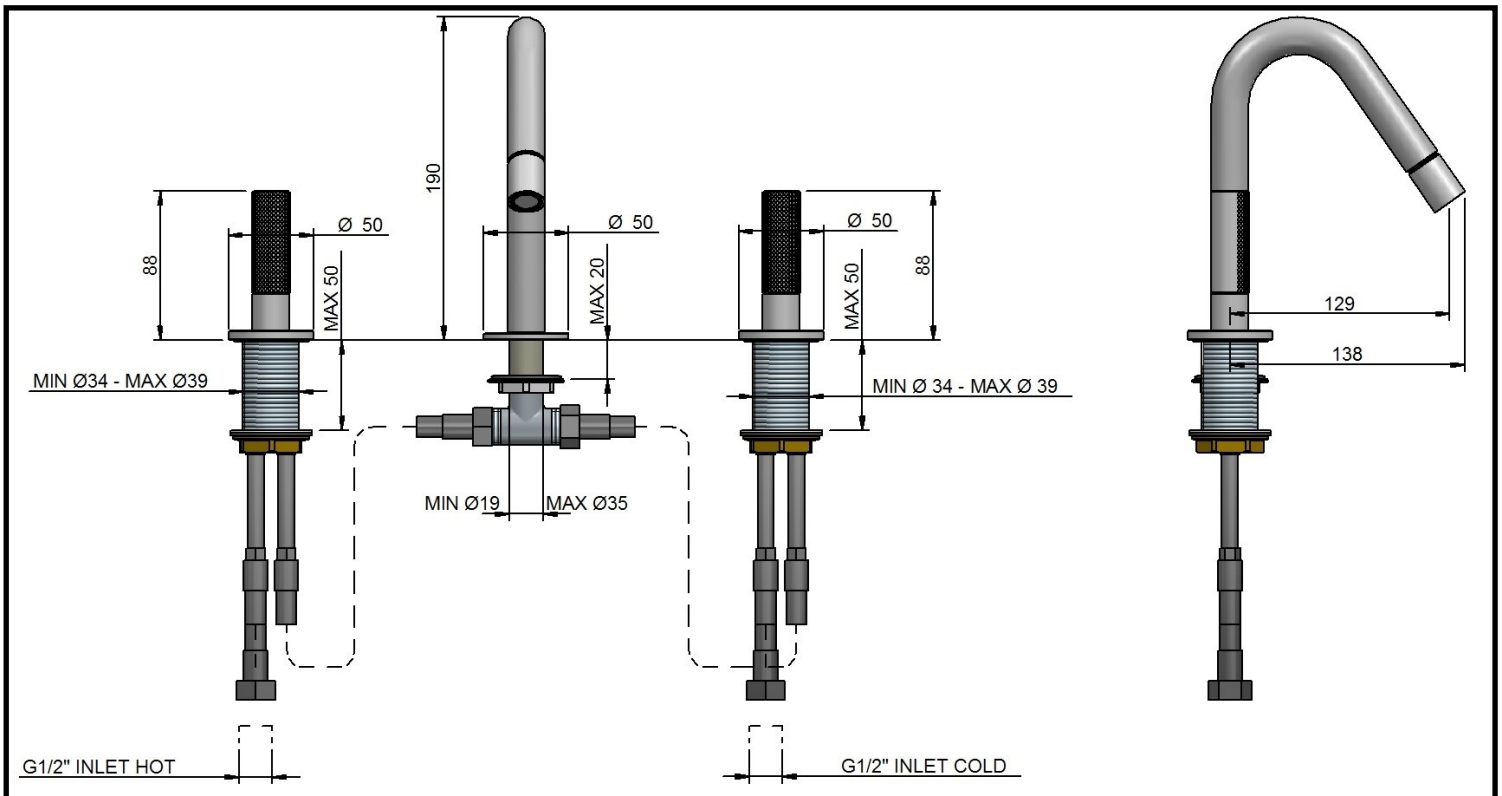

IT6020IS2GZZ