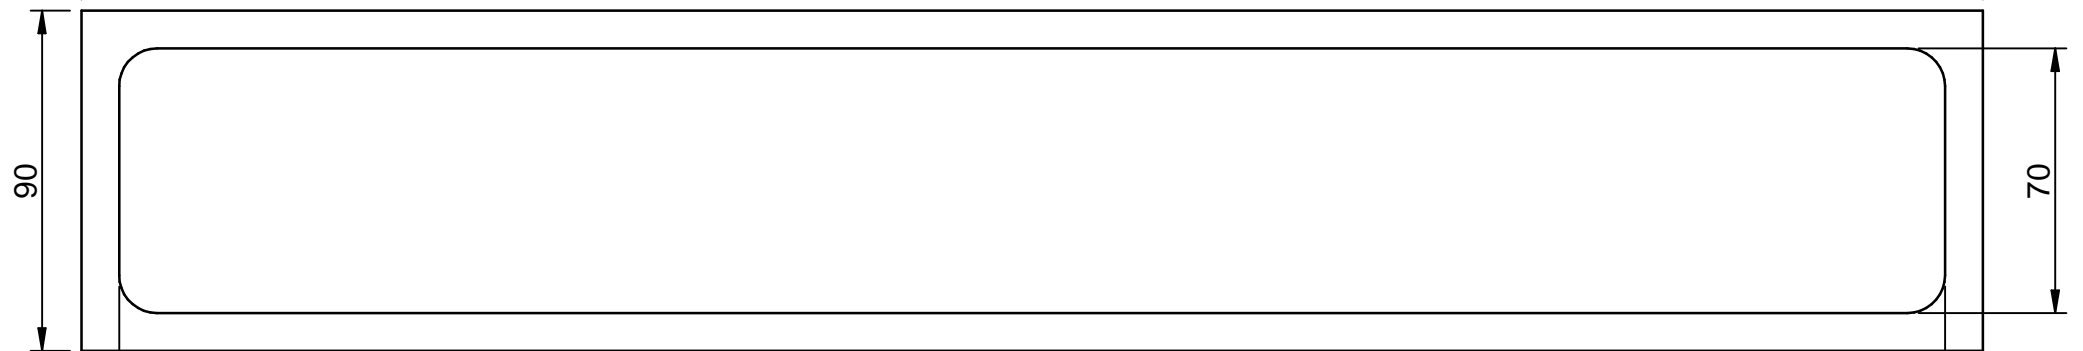

503

483

CODE ART. RZIT8326BB01

RUBINETTERIE
treemme