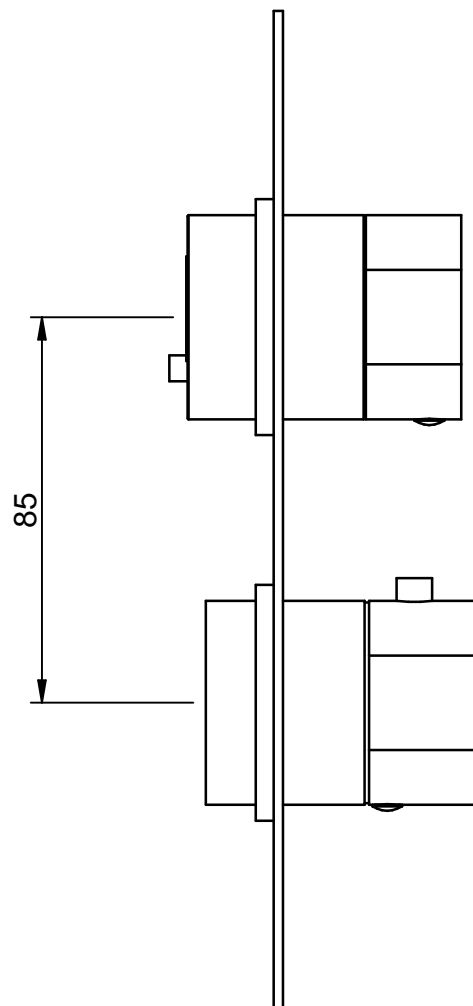

**EXTERNAL PARTS**

CODE ART. RWIT8A72CC30\_I01

RUBINETTERIE  
**treemme**