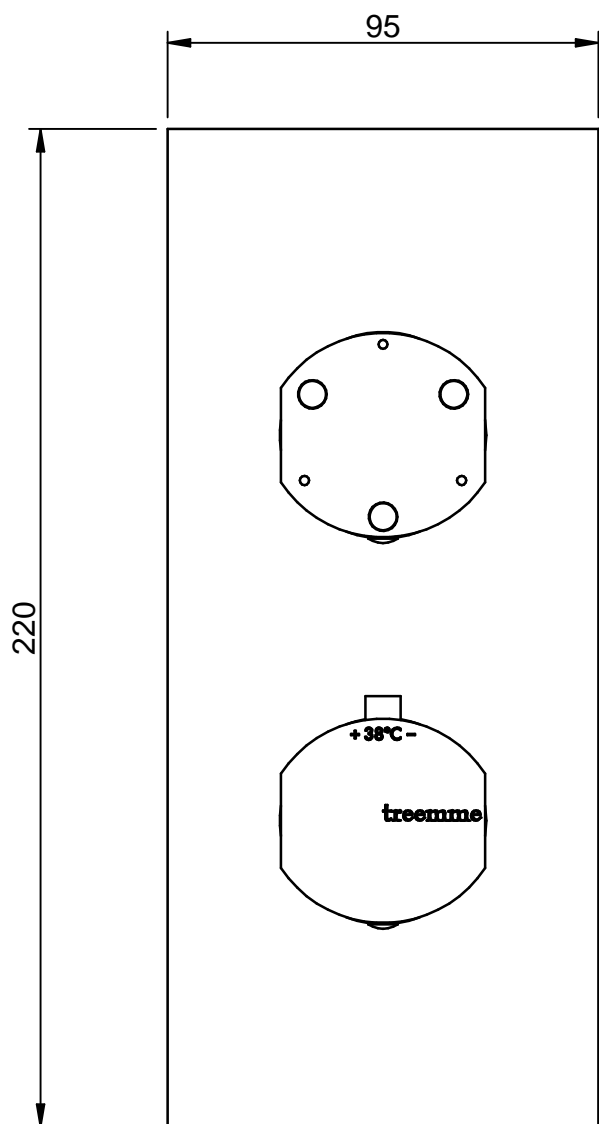

**EXTERNAL PARTS**

CODE ART. RWIT8A72CC30\_I01

RUBINETTERIE  
**treemme**