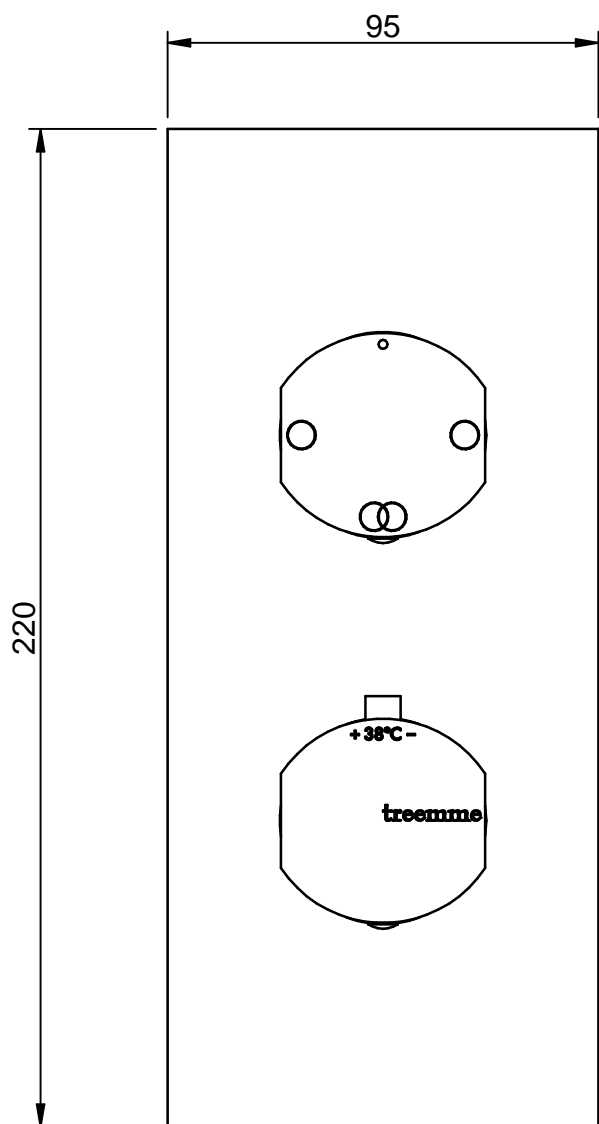

**EXTERNAL PARTS**

CODE ART. RWIT8A46CC30\_I01

RUBINETTERIE  
**treemme**