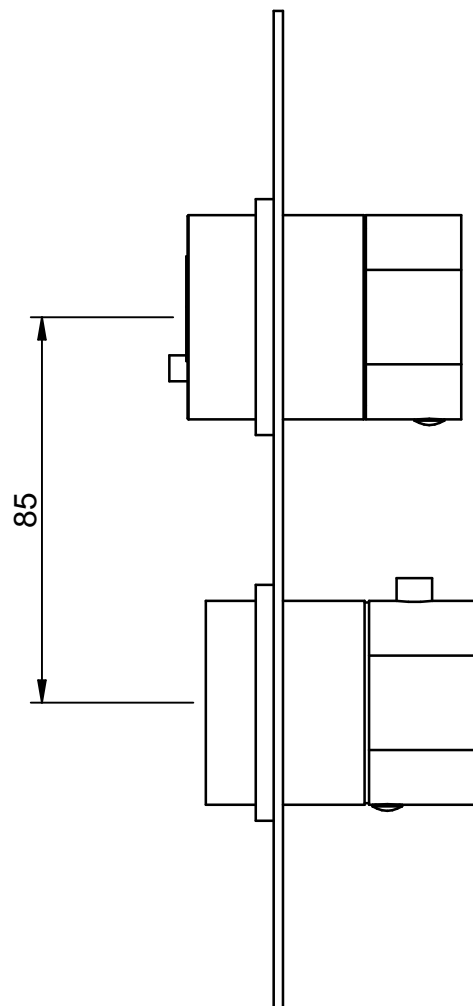

**EXTERNAL PARTS**

CODE ART. RWIT8A46CC30\_I01

RUBINETTERIE  
**treemme**