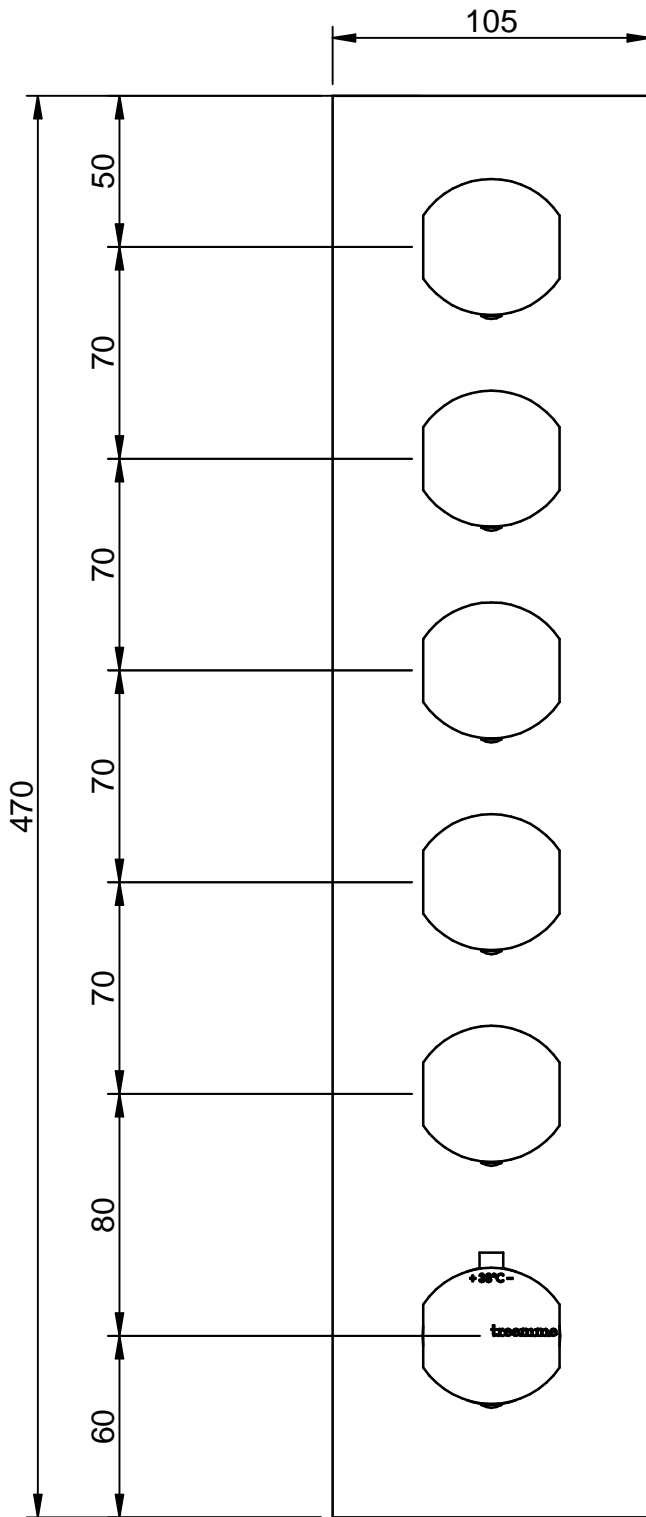

**EXTERNAL PARTS**

CODE ART. RWIT7298CC33\_I01

RUBINETTERIE  
**treemme**