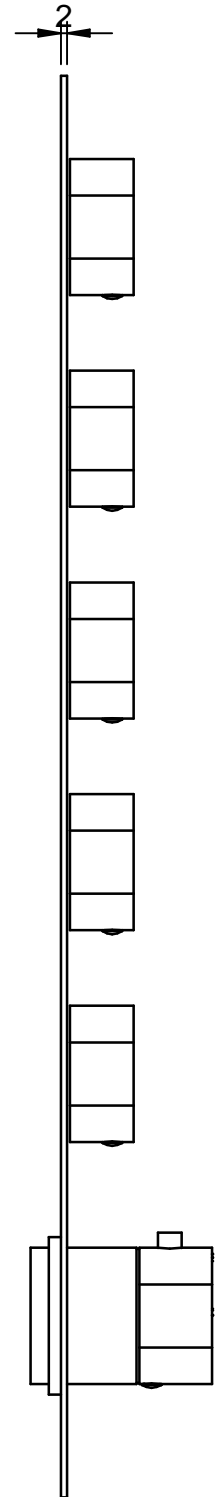

**EXTERNAL PARTS**

CODE ART. RWIT7298CC33\_I01

RUBINETTERIE  
**treemme**