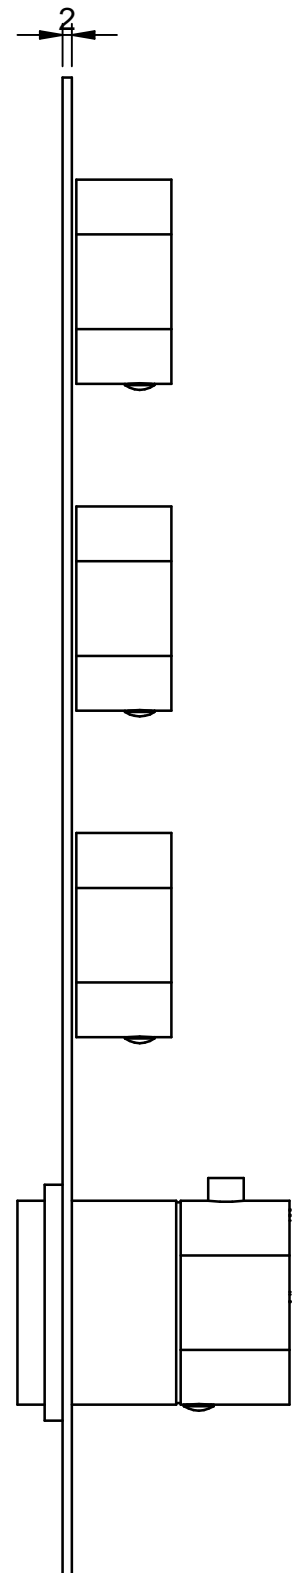

**EXTERNAL PARTS**

CODE ART. RWIT7294CC40\_I01

RUBINETTERIE  
**treemme**