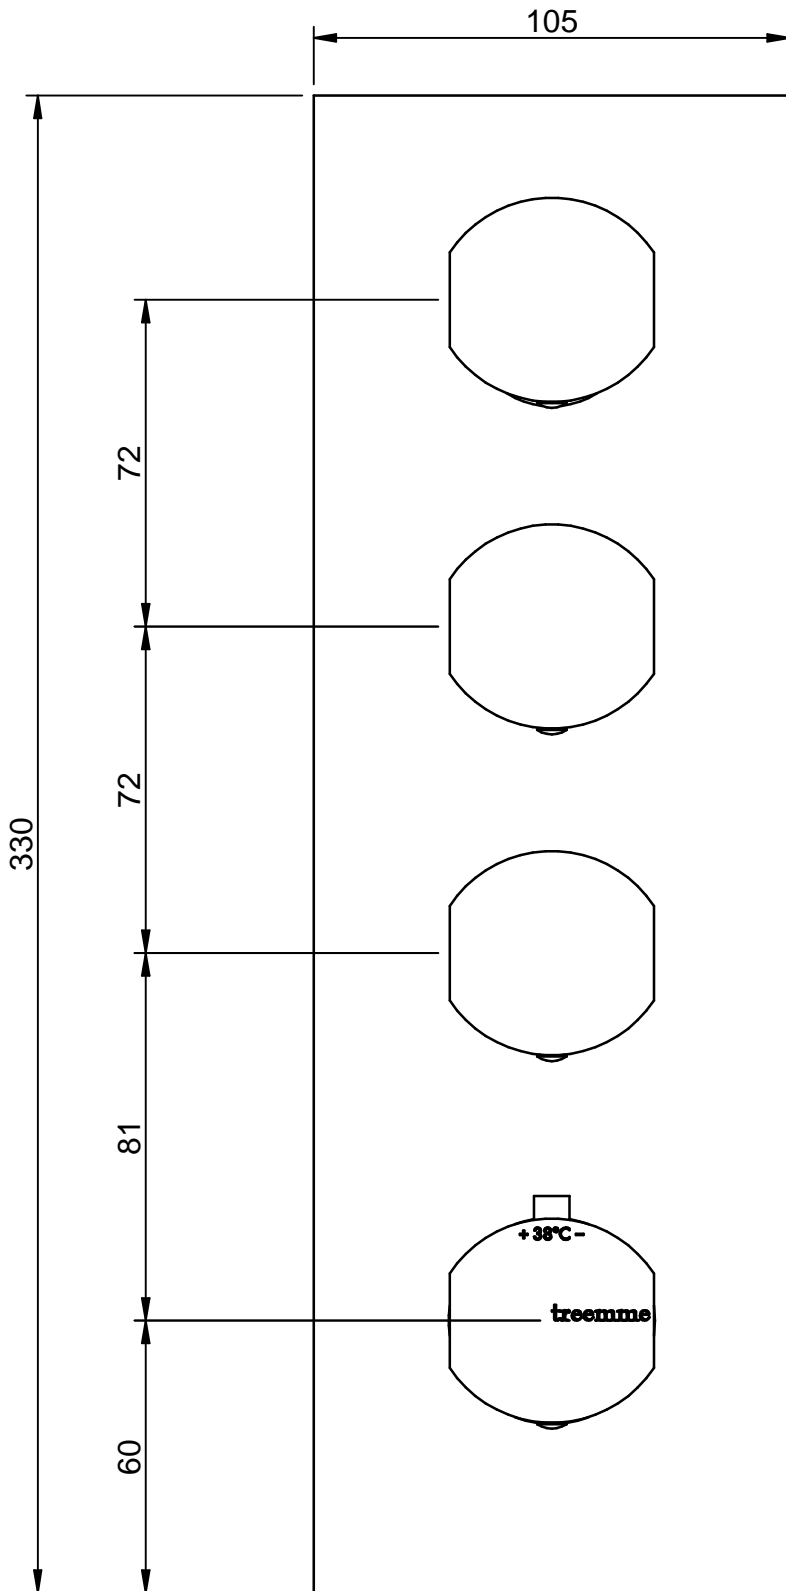

**EXTERNAL PARTS**

CODE ART. RWIT7294CC40\_I01

RUBINETTERIE  
**treemme**