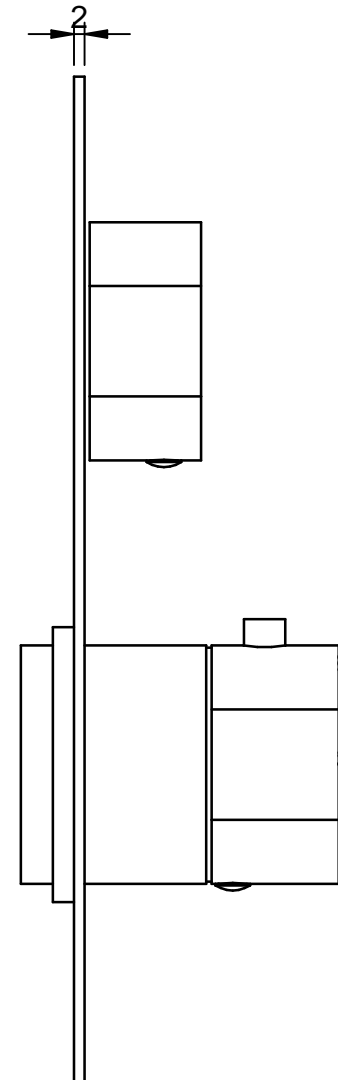

EXTERNAL PARTS

CODE ART. RWIT7287CC40\_I01

RUBINETTERIE  
**treemme**