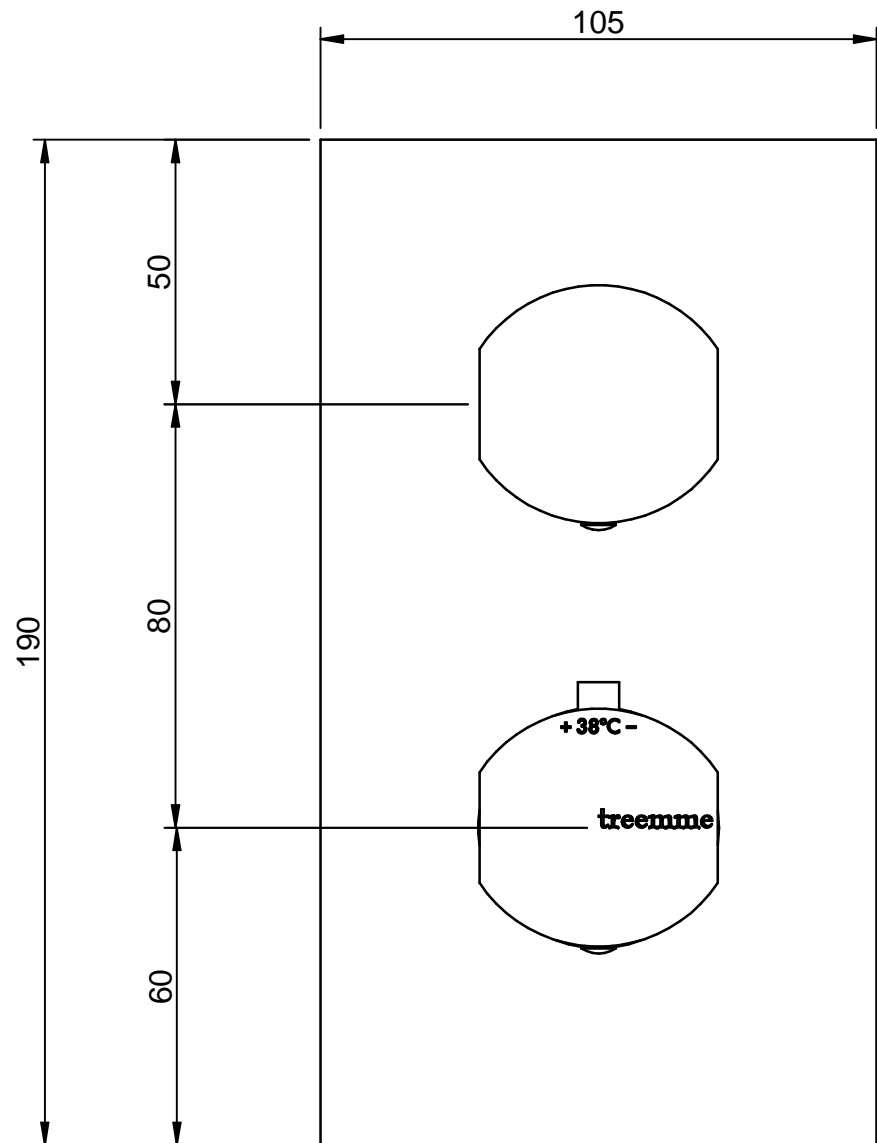

EXTERNAL PARTS

CODE ART. RWIT7287CC40\_I01

RUBINETTERIE  
**treemme**