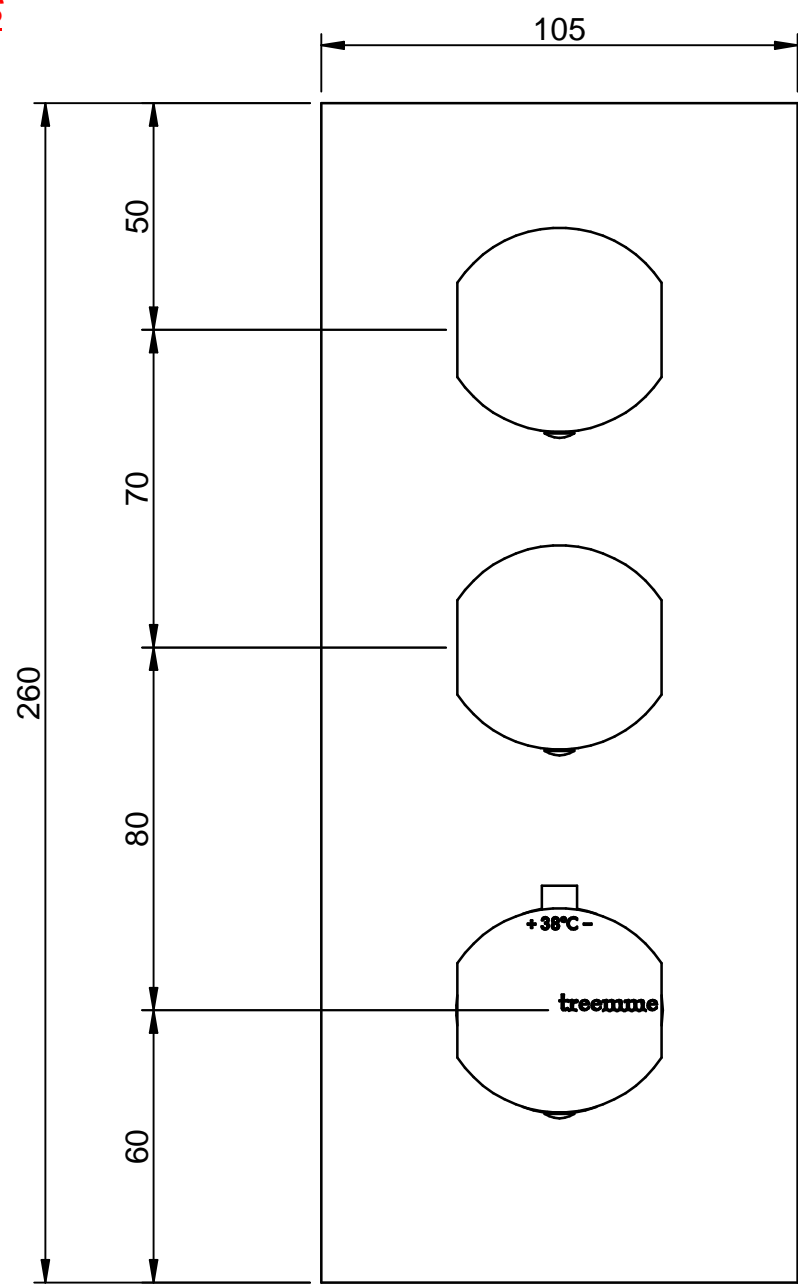

**EXTERNAL PARTS**

CODE ART. RWIT7286CC40\_I01