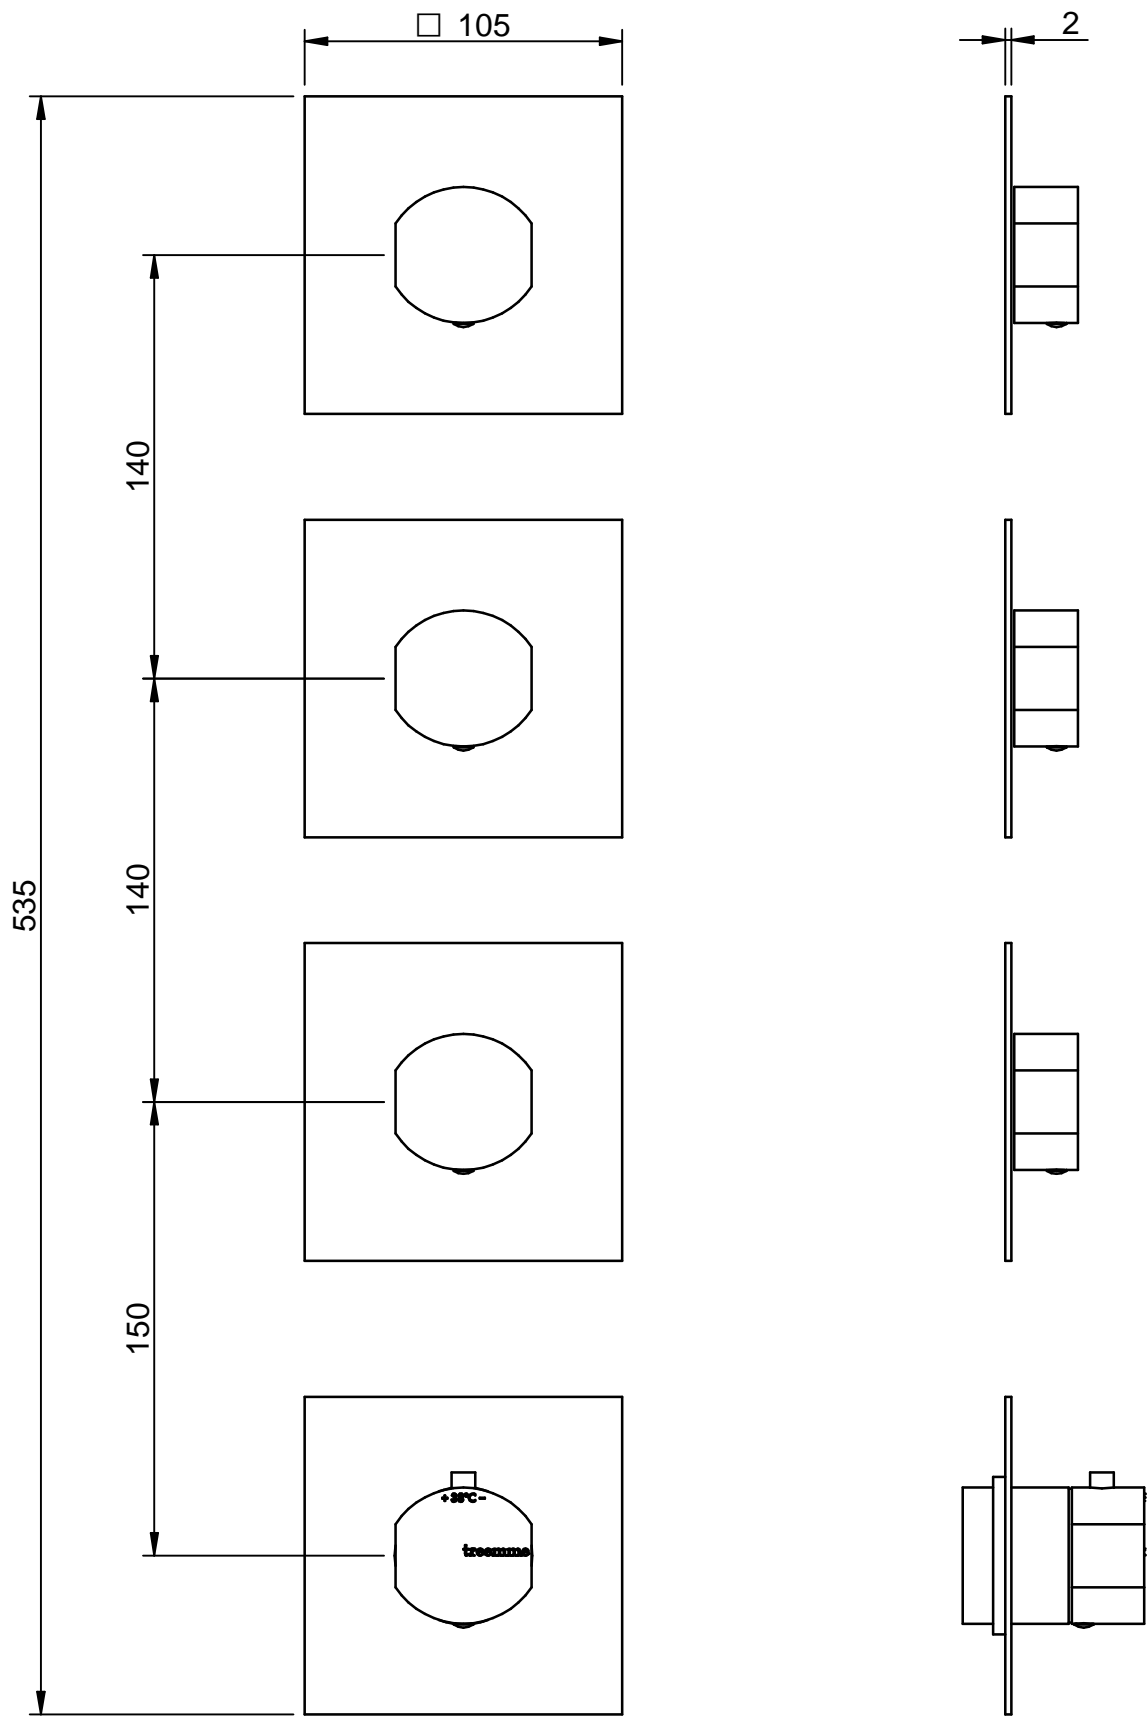

EXTERNAL PARTS

CODE ART. RWIT7275CC42_I01

RUBINETTERIE
treemme