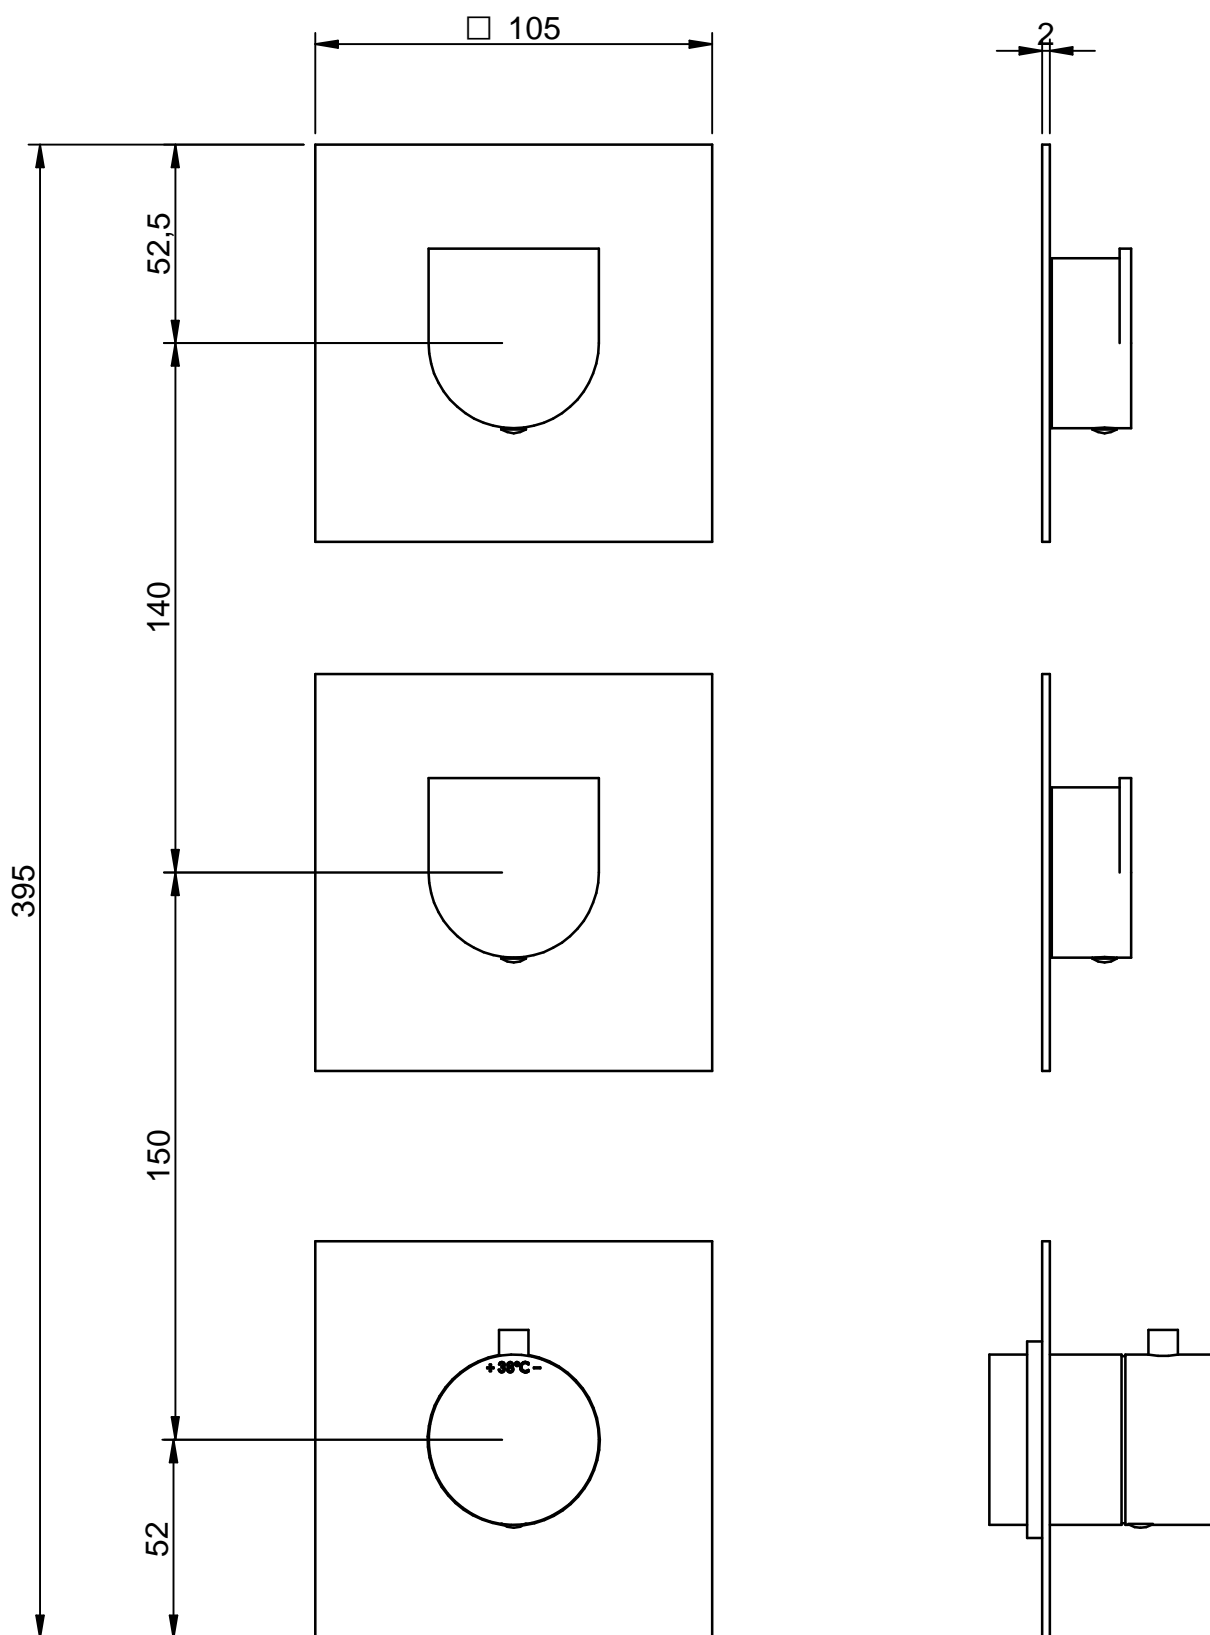

EXTERNAL PARTS

CODE ART. RWIT7274CC54_I01

RUBINETTERIE
treemme