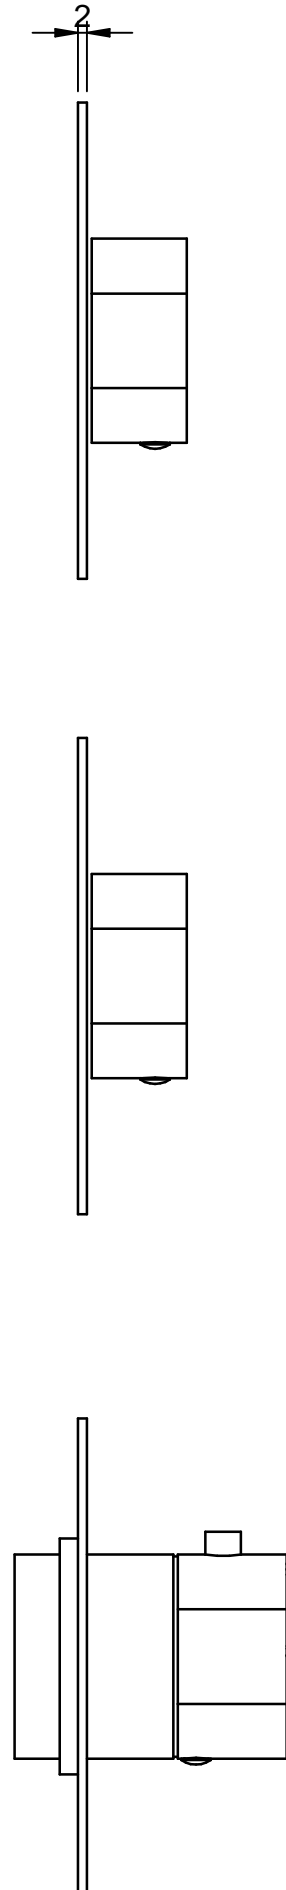

EXTERNAL PARTS

CODE ART. RWIT7274CC41_I01

RUBINETTERIE
treemme