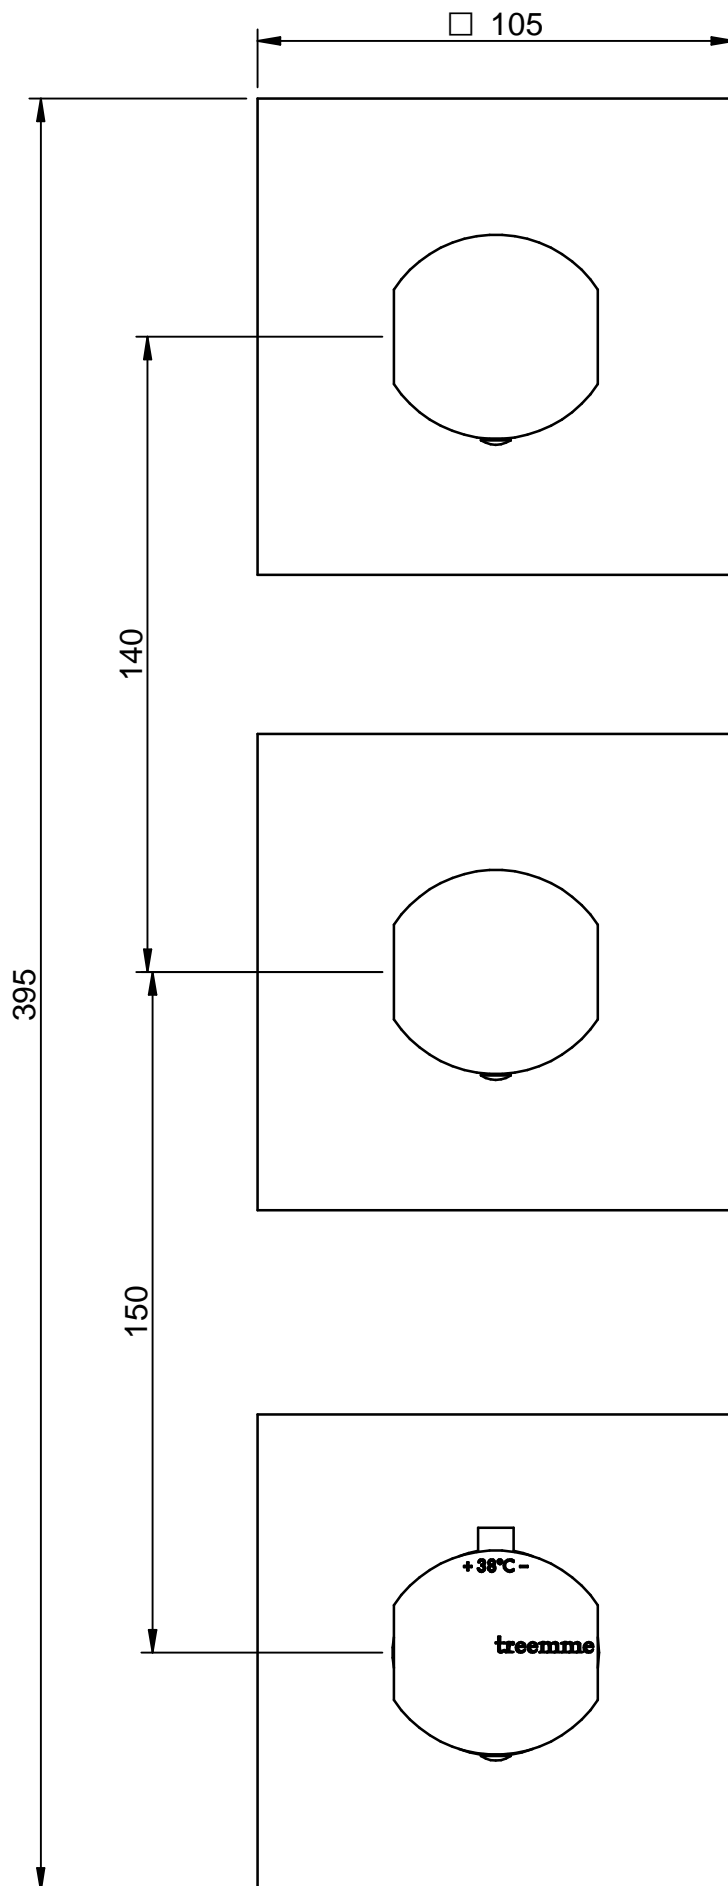

EXTERNAL PARTS

CODE ART. RWIT7274CC41_I01

RUBINETTERIE
treemme