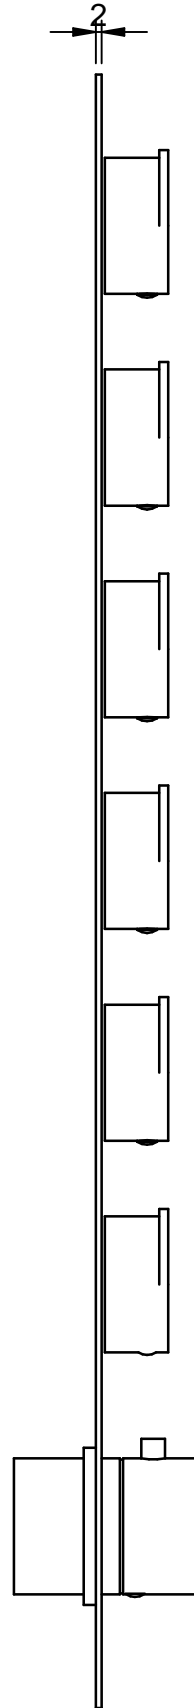

**EXTERNAL PARTS**

CODE ART. RWIT7264CC40\_I01

RUBINETTERIE  
**treemme**