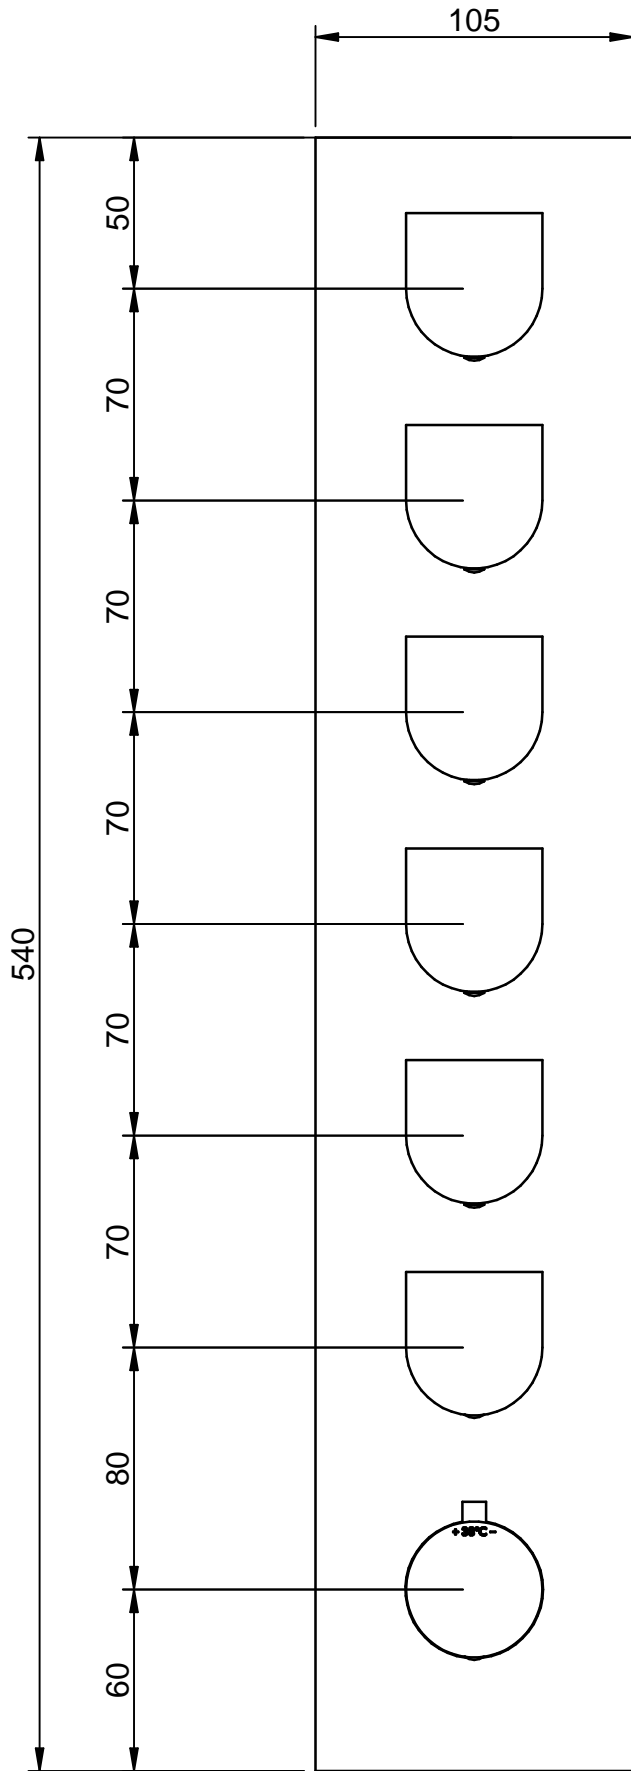

**EXTERNAL PARTS**

CODE ART. RWIT7264CC40\_I01

RUBINETTERIE  
**treemme**