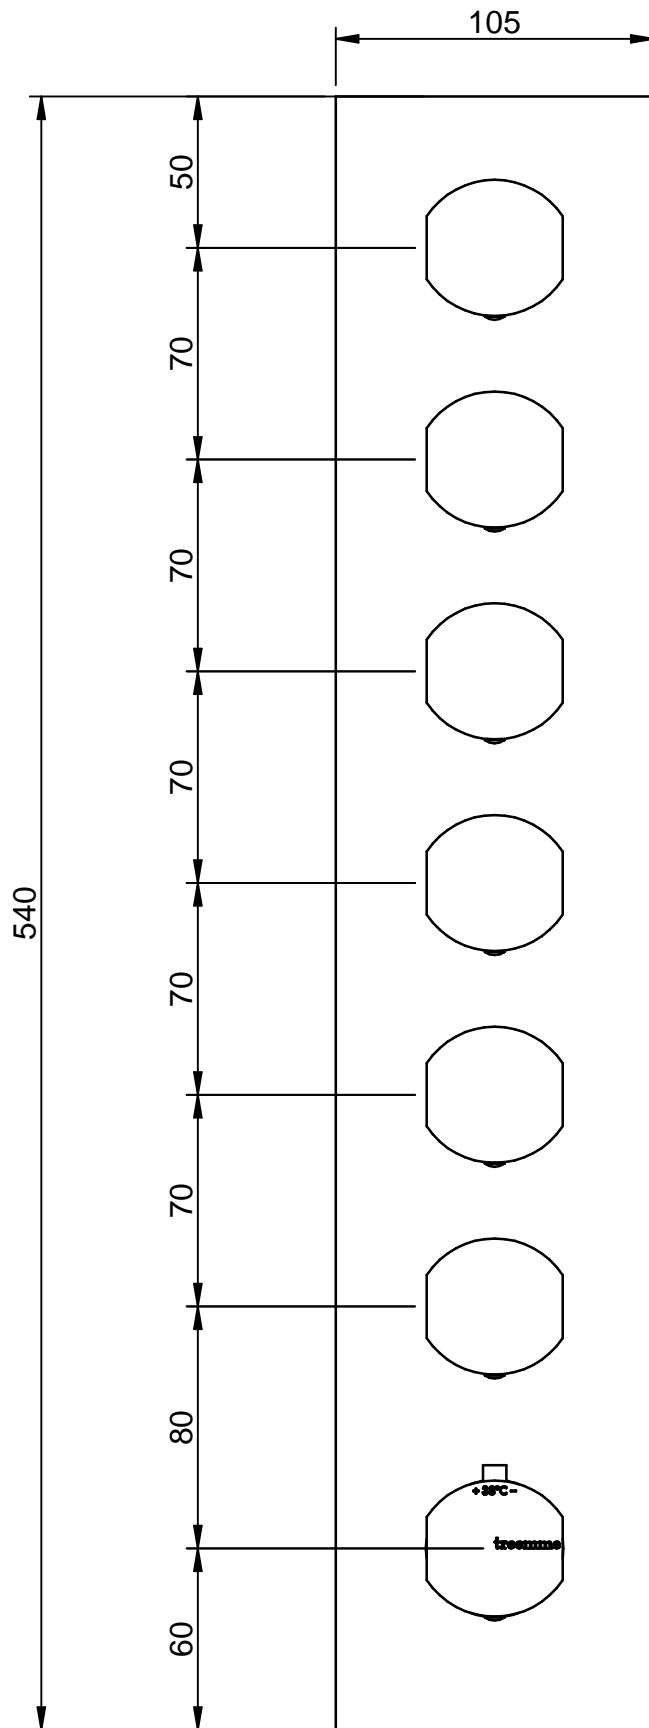

EXTERNAL PARTS

CODE ART. RWIT7264CC33_I01

RUBINETTERIE
treemme