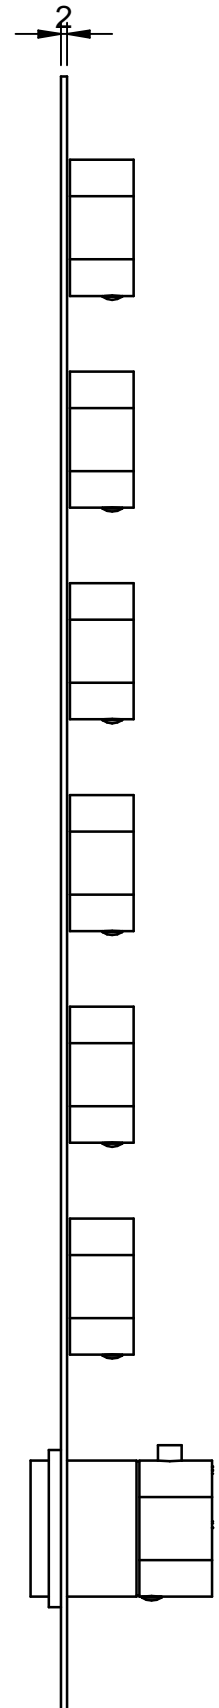

EXTERNAL PARTS

CODE ART. RWIT7264CC33_I01

RUBINETTERIE
treemme