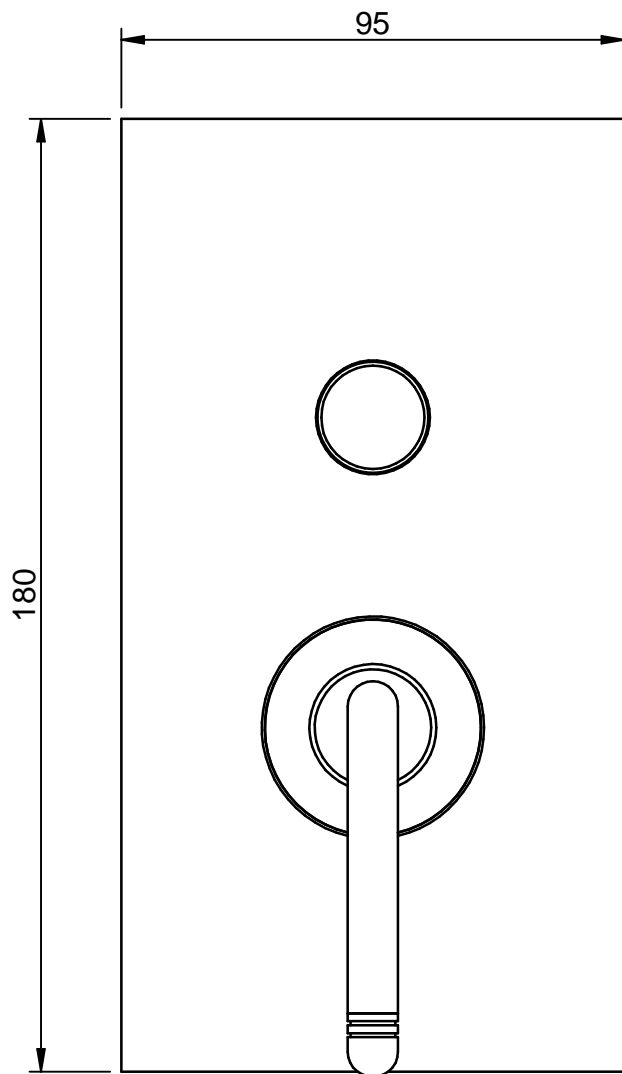

**EXTERNAL PARTS**

CODE ART. RWIT70B1CC01\_I01

RUBINETTERIE  
**treemme**