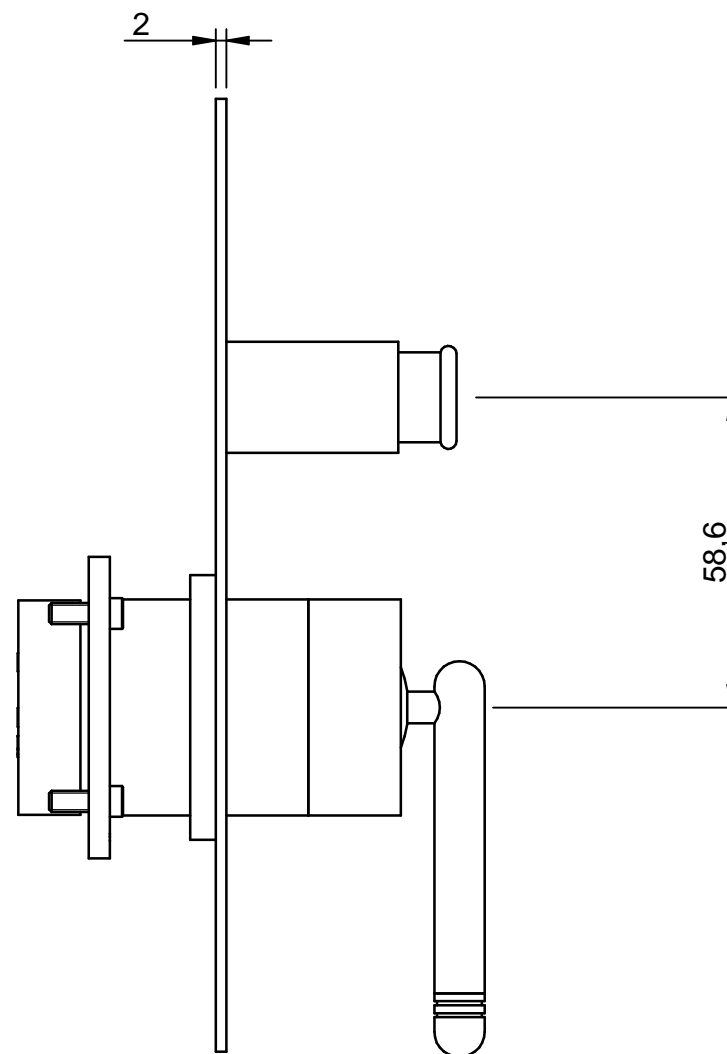

**EXTERNAL PARTS**

CODE ART. RWIT70B1CC01\_I01

RUBINETTERIE  
**treemme**