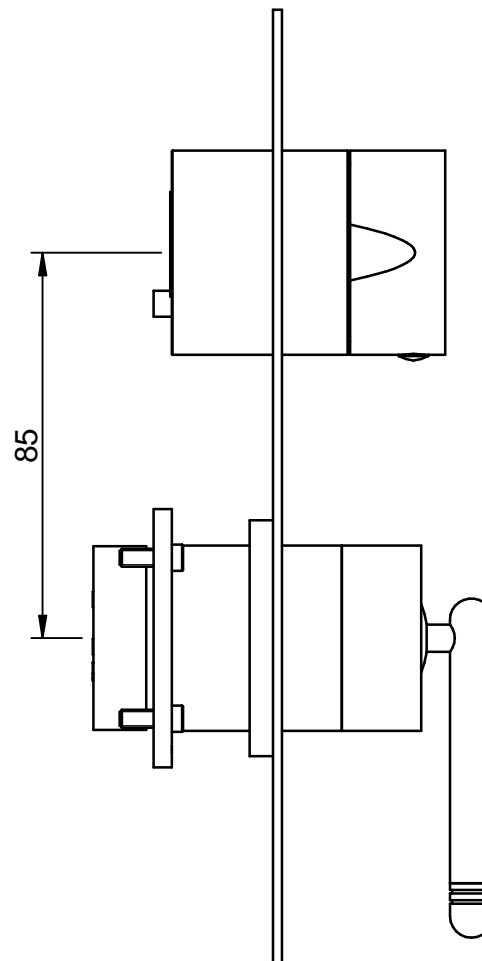

**EXTERNAL PARTS**

CODE ART. RWIT70A3CC01\_I01

RUBINETTERIE  
**treemme**