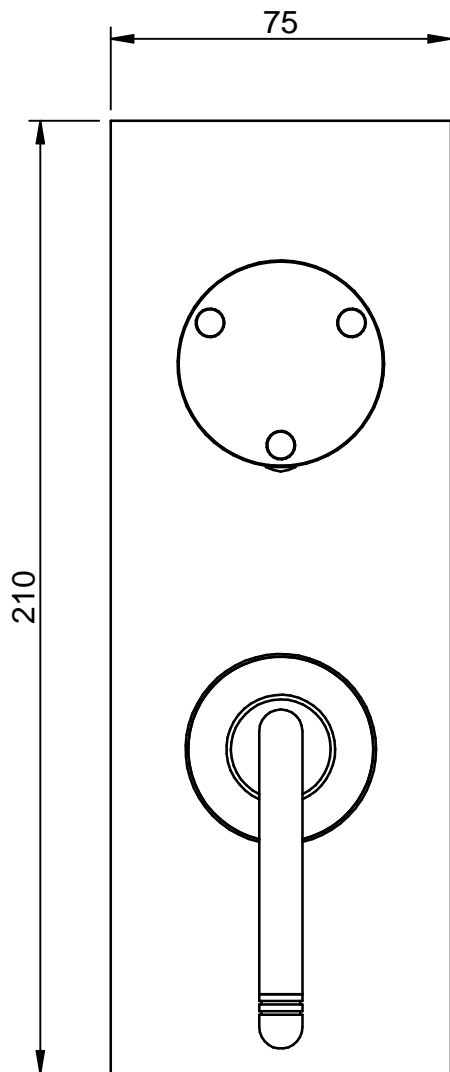

**EXTERNAL PARTS**

CODE ART. RWIT70A3CC01\_I01

RUBINETTERIE  
**treemme**