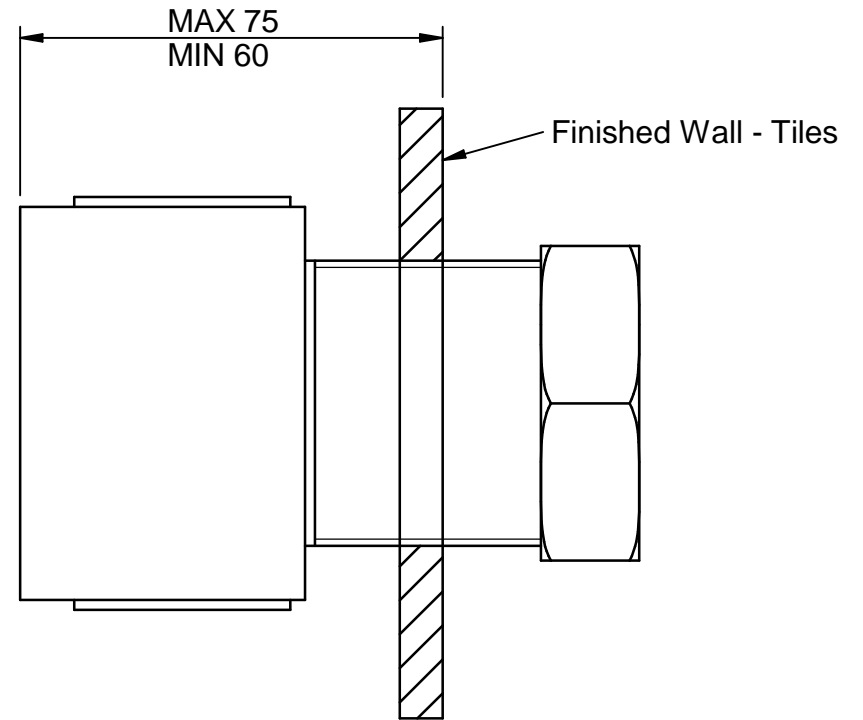

Direzione di installazione SOLO per art. RWIT 7051 __ 10

Direction of installation ONLY for art. RWIT 7051 __ 10

Direzione di installazione SOLO per art. RWIT 0951 __ 10

Direction of installation ONLY for art. RWIT 0951 __ 10

CODE ART. RWIT7051ZZ07_I01

RUBINETTERIE
treemme