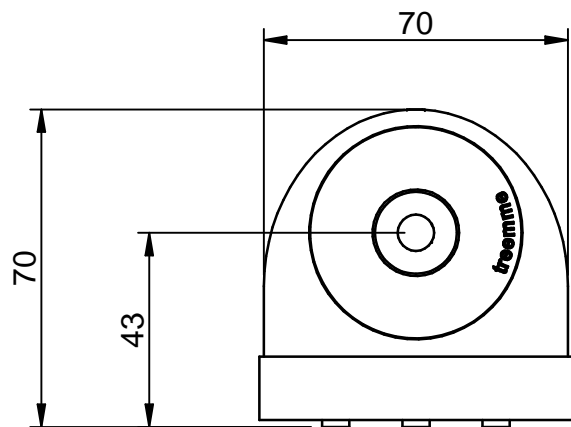

EXTERNAL PARTS

CODE ART. RWIT7051CC10\_I01

RUBINETTERIE  
**treemme**