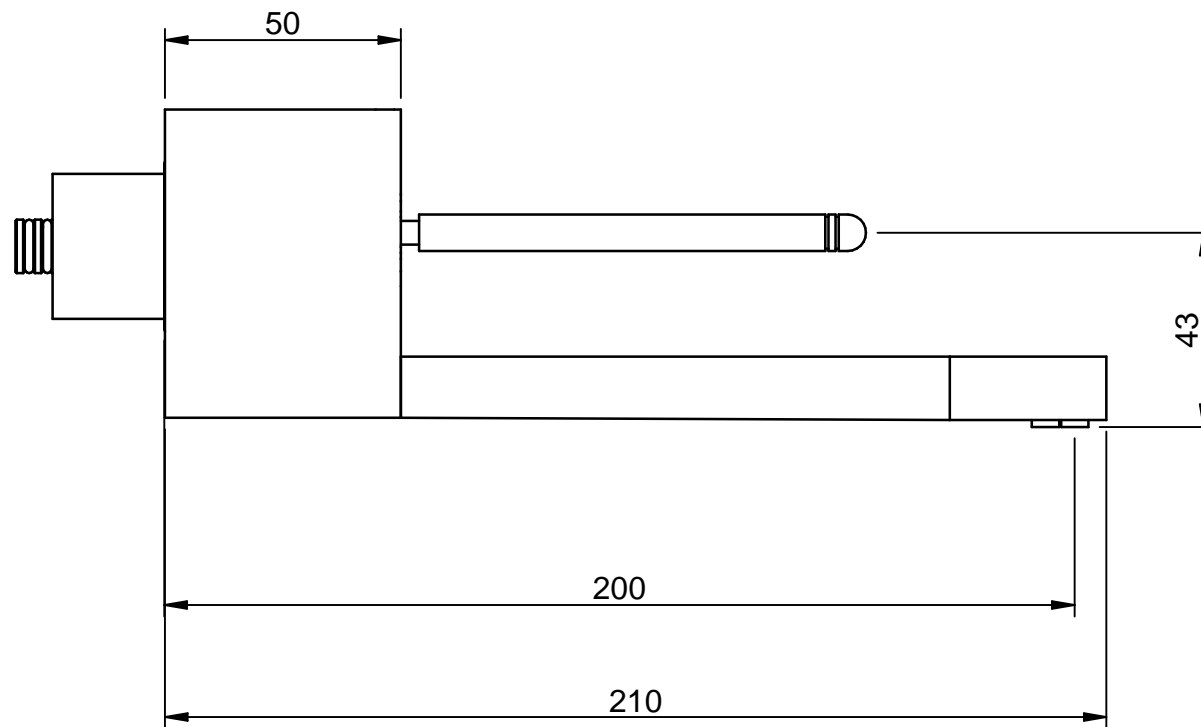

EXTERNAL PARTS

CODE ART. RWIT7051CC10\_I01

RUBINETTERIE  
**treemme**