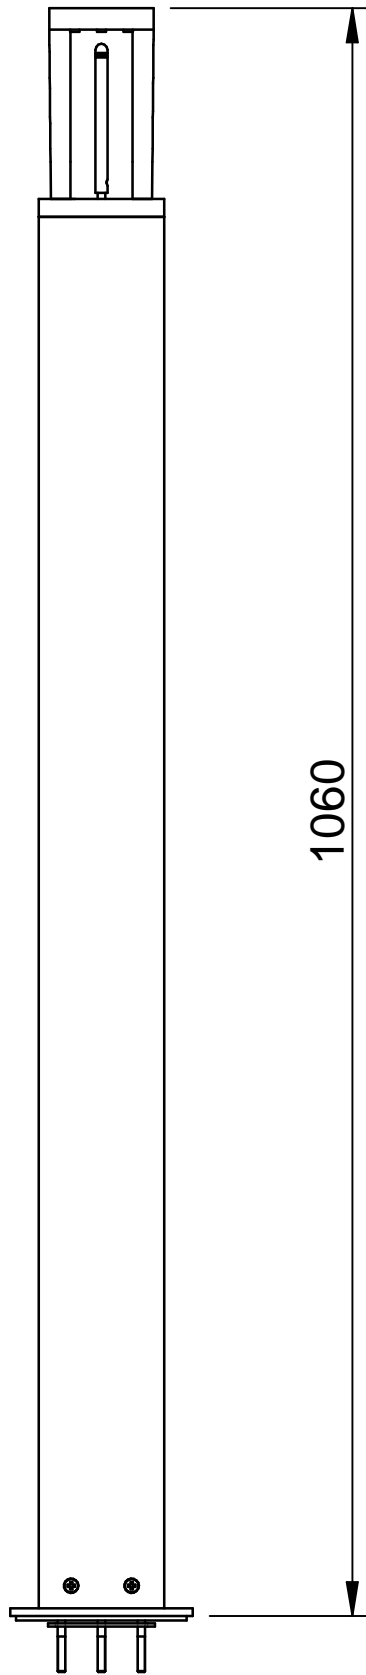

EXTERNAL PARTS

CODE ART. RWIT7014CC10\_I01

RUBINETTERIE  
**treemme**