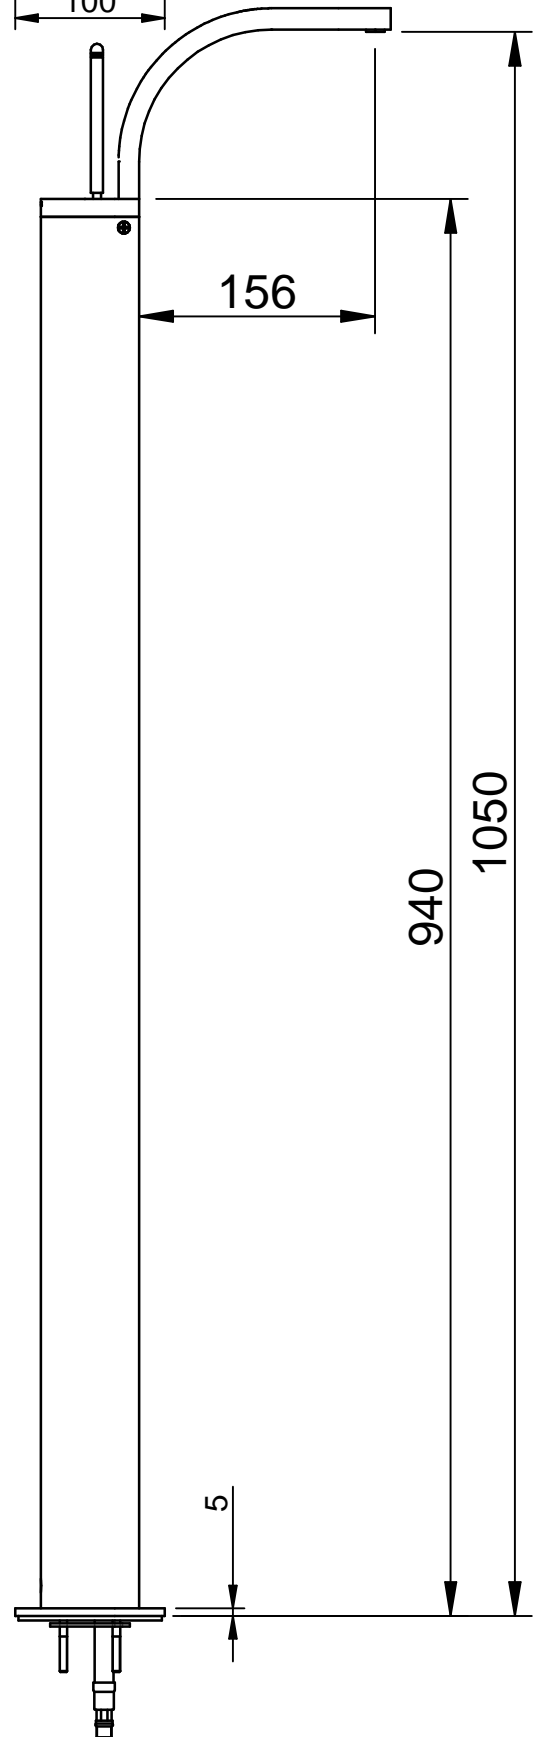

EXTERNAL PARTS

CODE ART. RWIT7014CC10\_I01

RUBINETTERIE  
**treemme**