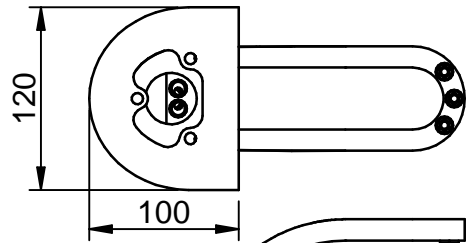

EXTERNAL PARTS

CODE ART. RWIT7014CC10\_I01

RUBINETTERIE  
**treemme**