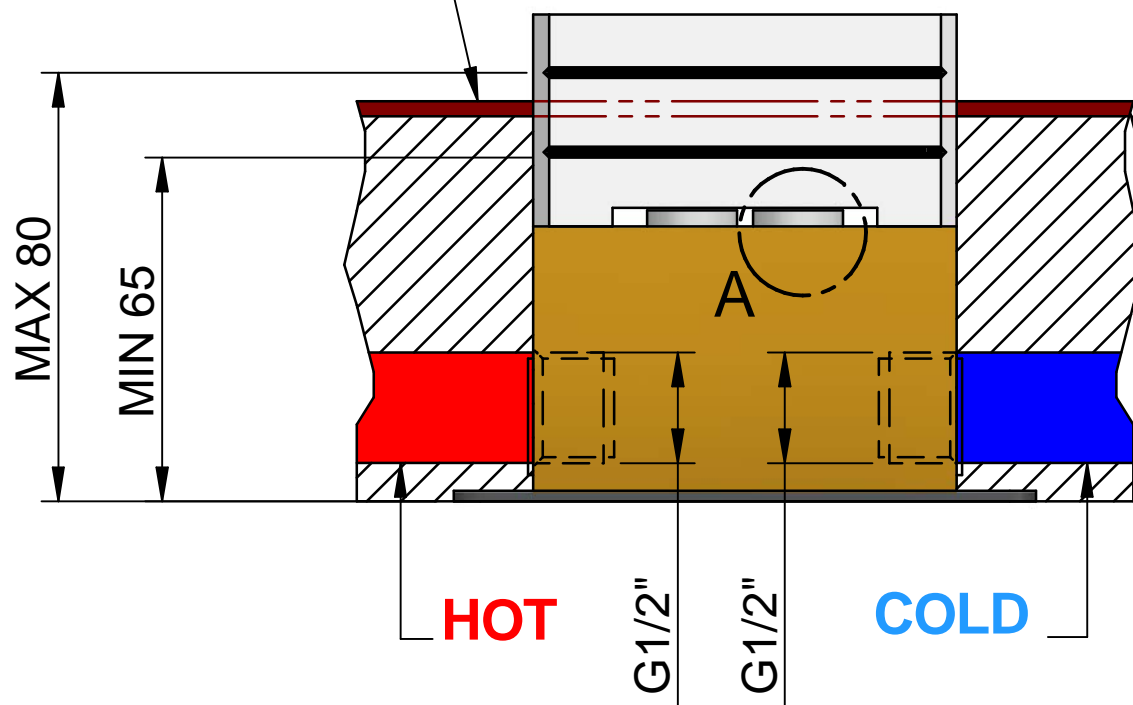

TAPPO PER TEST IMPIANTO
PLUG FOR TEST SYSTEM

RACCOMANDATO
RECOMMENDED

DETTAGLIO A

PIASTELLE
TILES

CODE ART. RWIT7003ZZ09_I01

RUBINETTERIE
treemme