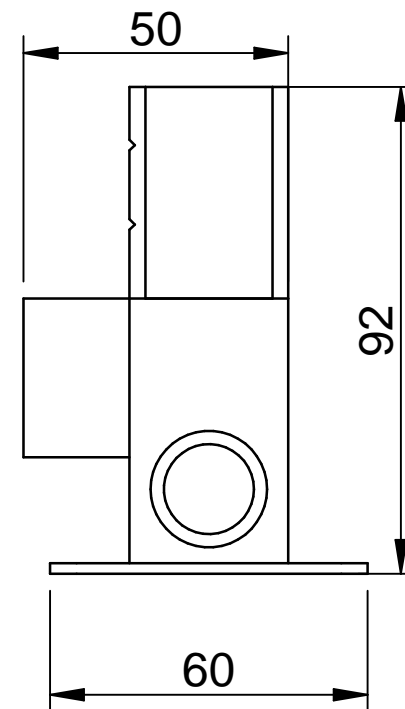

TAPPO PER TEST IMPIANTO
PLUG FOR TEST SYSTEM

RACCOMANDATO
RECOMMENDED

DETTAGLIO A

PIASTELLE
TILES

CODE ART. RWIT7003ZZ09_I01

RUBINETTERIE
treemme