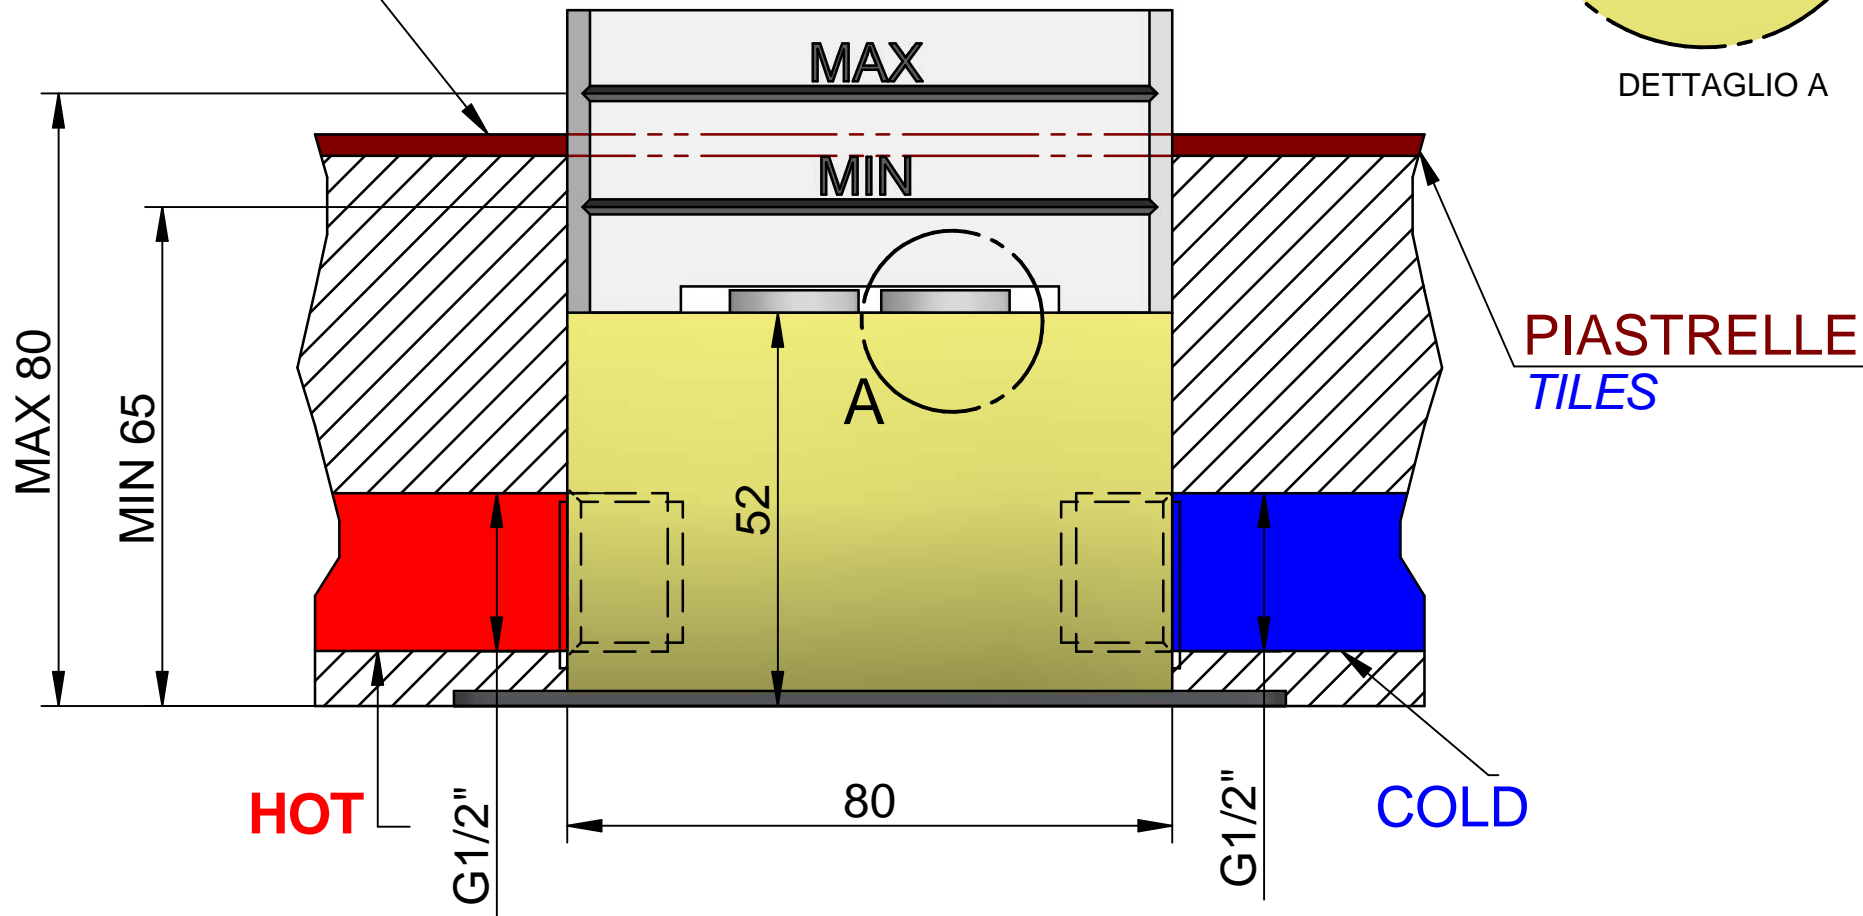

**TAPPO PER TEST IMPIANTO**  
**PLUG FOR TEST SYSTEM**

**RACCOMANDATO**  
**RECOMMENDED**

DETTAGLIO A

CODE ART. RWIT5703ZZ07

RUBINETTERIE  
**treemme**