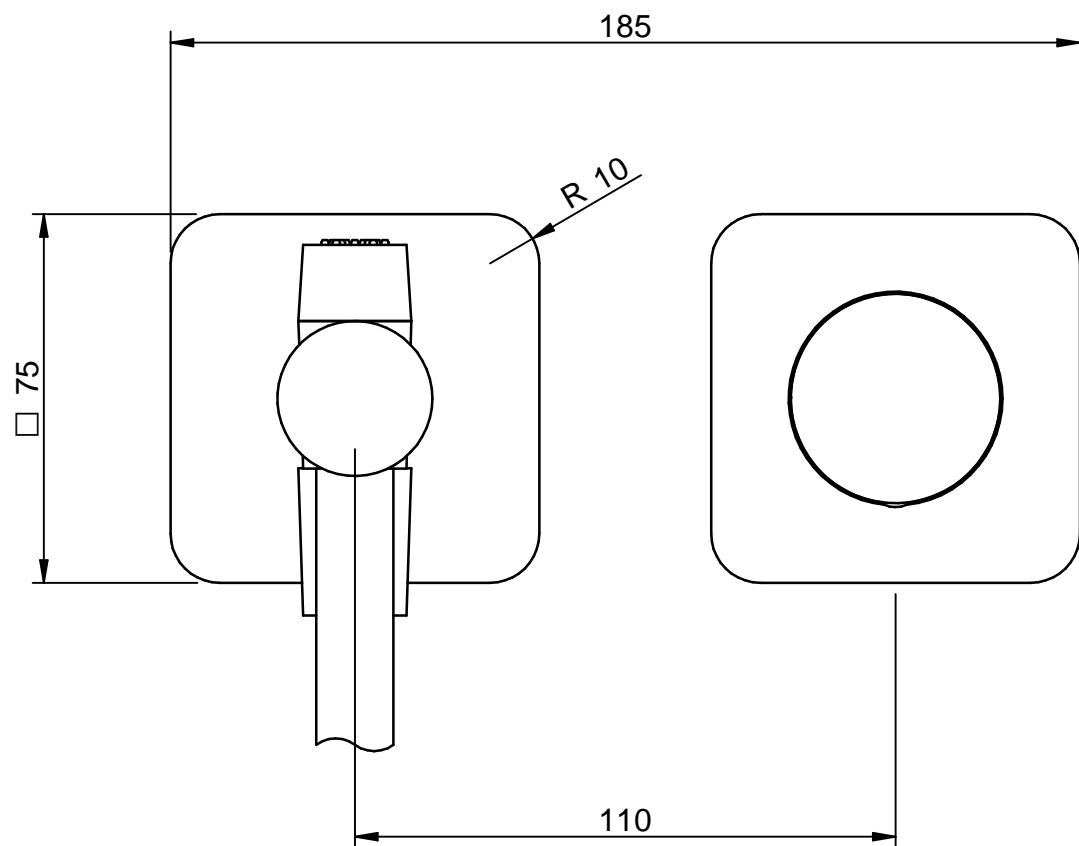

EXTERNAL PARTS

CODE ART. RWIT54D4CC02\_I01

RUBINETTERIE  
**treemme**