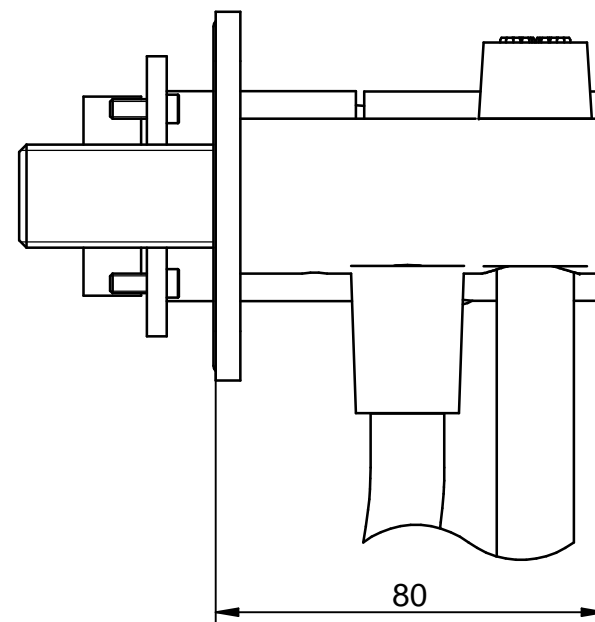

EXTERNAL PARTS

CODE ART. RWIT54D4CC02\_I01

RUBINETTERIE  
**treemme**