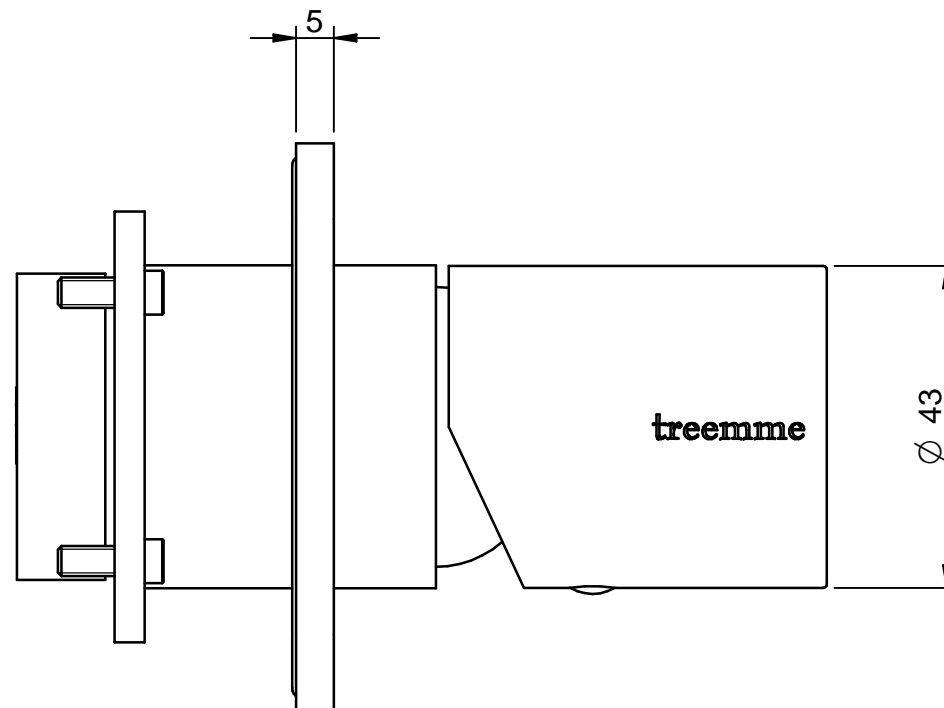

PARTI ESTERNE

CODE ART. RWIT54C8CC01_I01

RUBINETTERIE
treemme