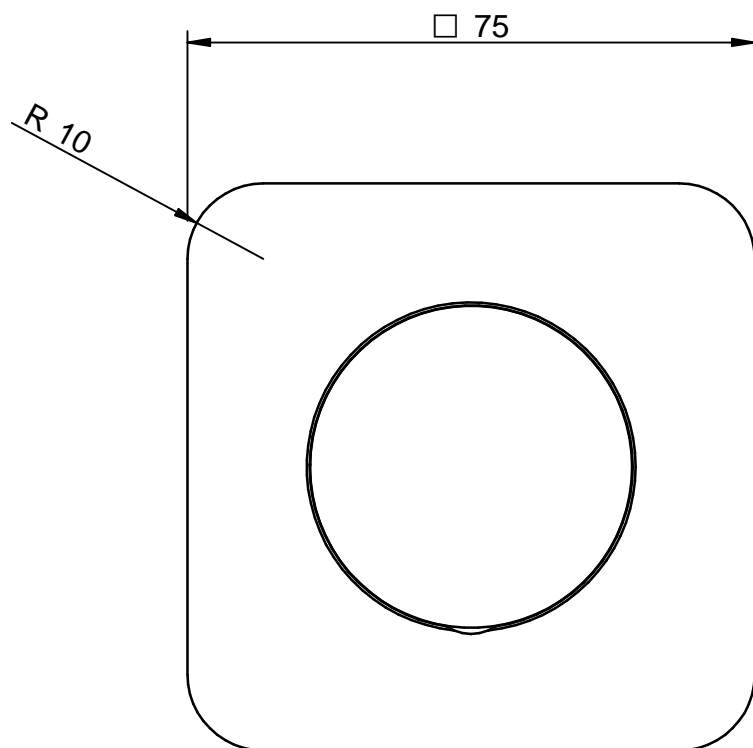

PARTI ESTERNE

CODE ART. RWIT54C8CC01_I01

RUBINETTERIE
treemme