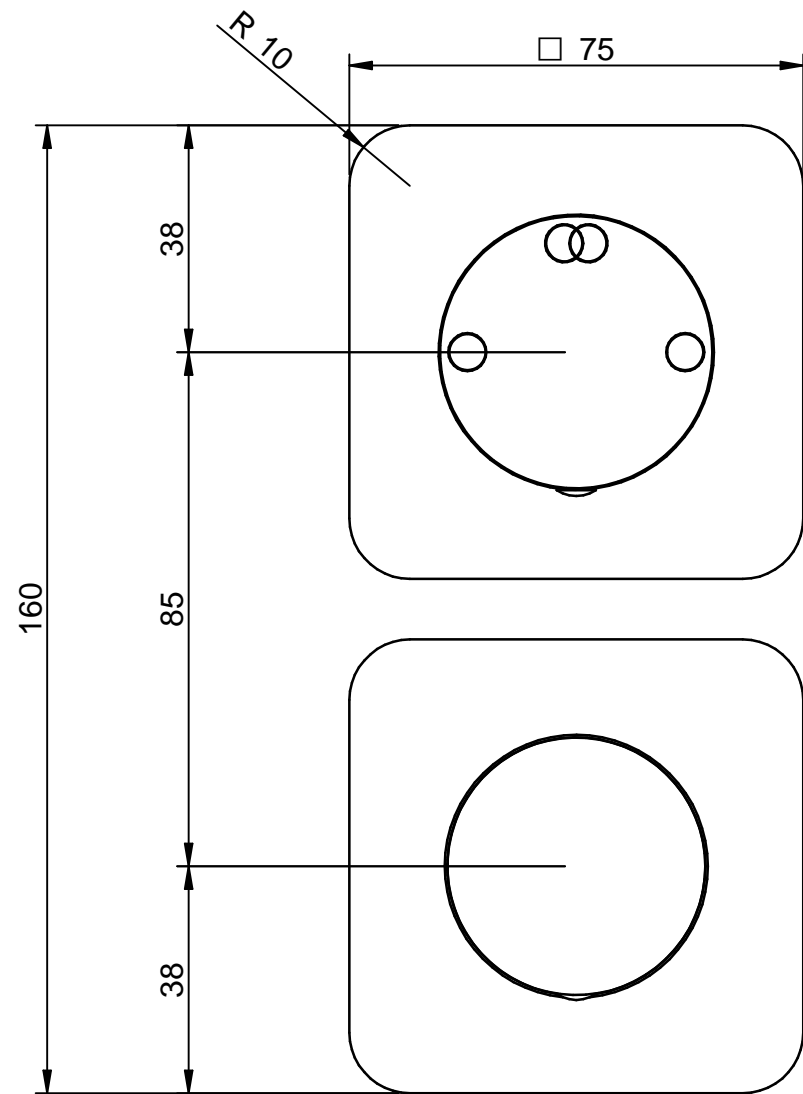

EXTERNAL PARTS

CODE ART. RWIT54C2CC03_I01

RUBINETTERIE
treemme