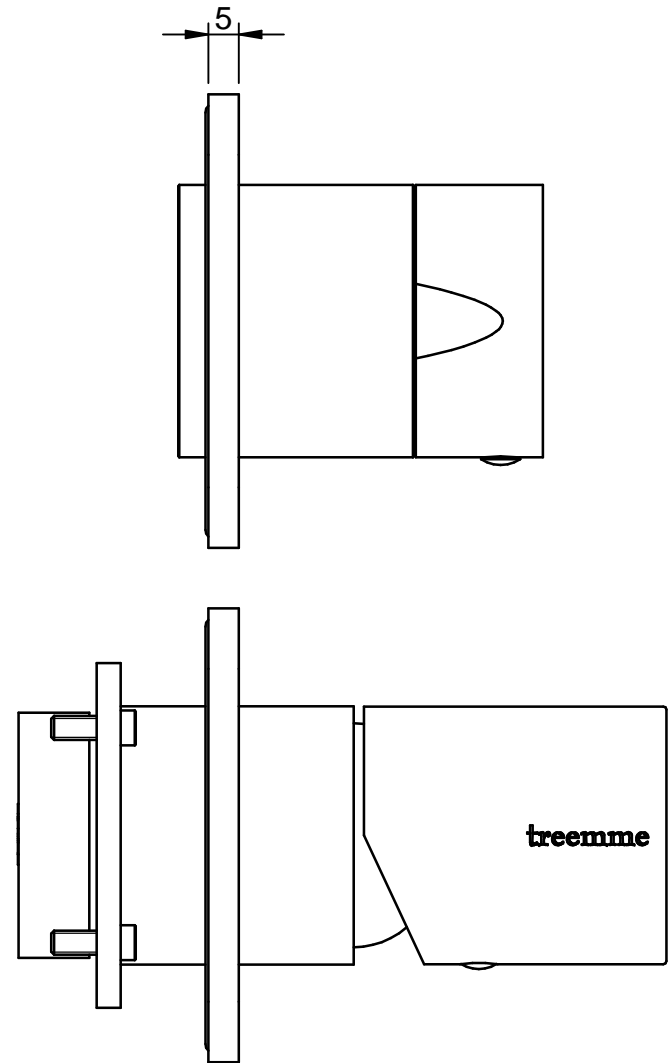

EXTERNAL PARTS

CODE ART. RWIT54C2CC03_I01

RUBINETTERIE
treemme