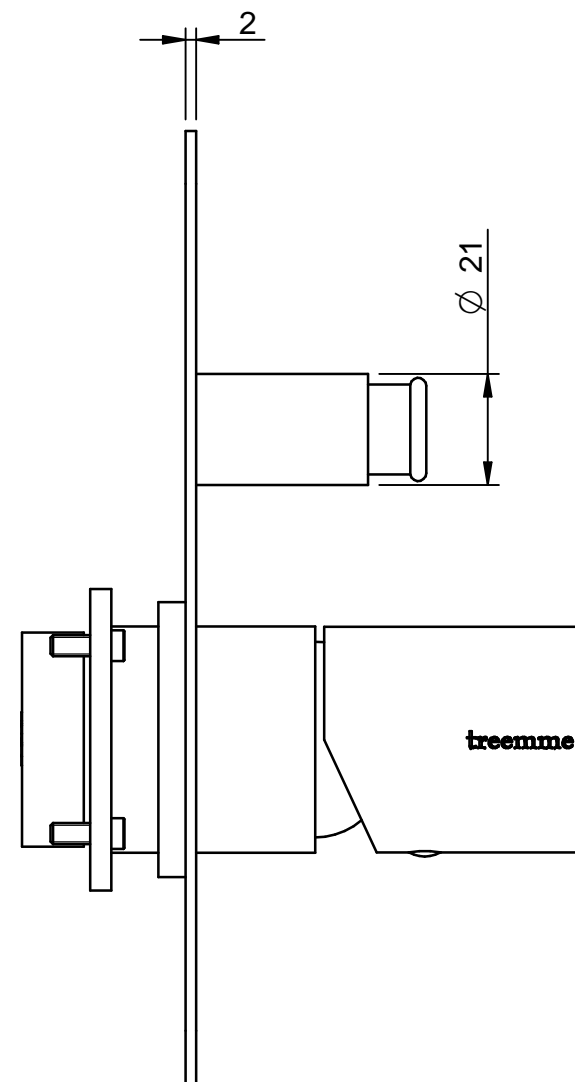

EXTERNAL PARTS

CODE ART. RWIT54B1CC02\_I01

RUBINETTERIE  
**treemme**