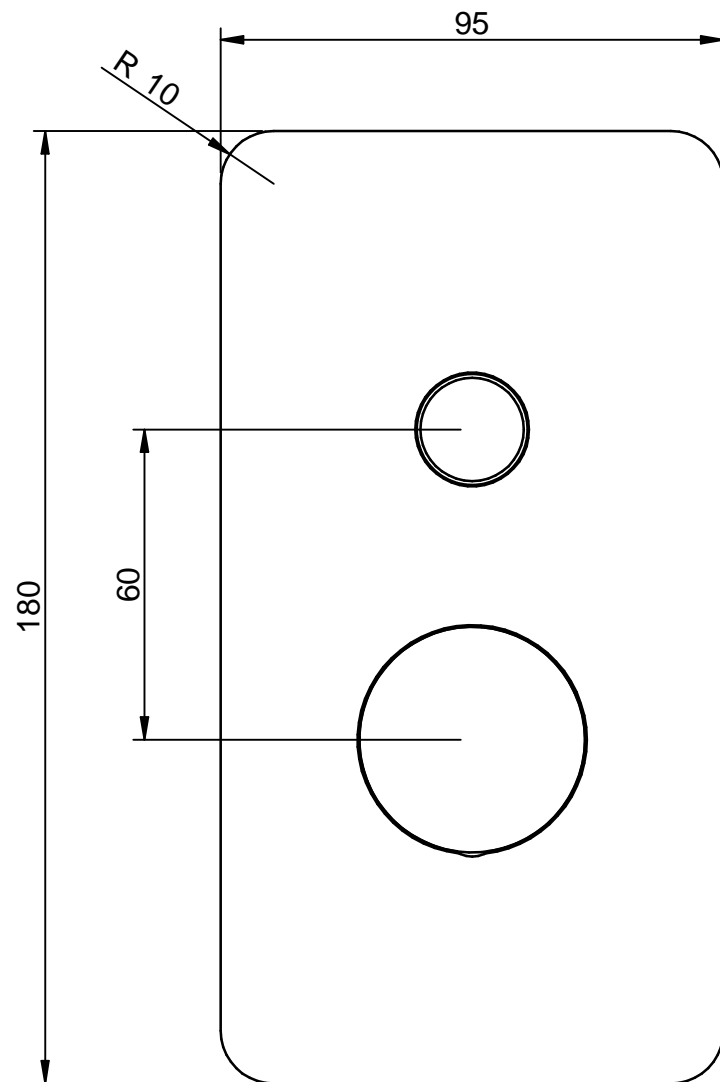

EXTERNAL PARTS

CODE ART. RWIT54B1CC02\_I01

RUBINETTERIE  
**treemme**