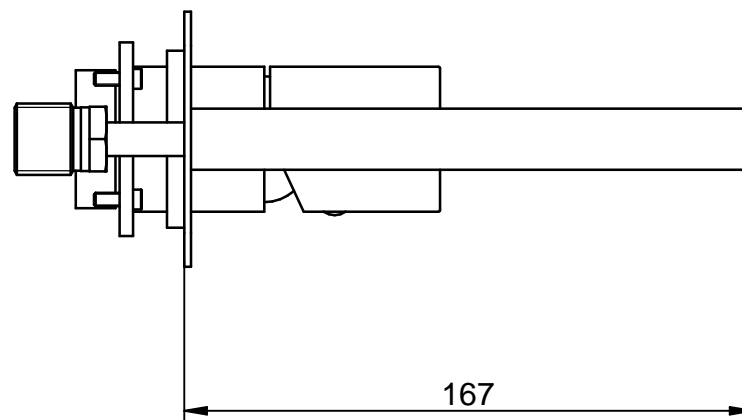

EXTERNAL PARTS

CODE ART. RWIT54A6CC02\_I01

RUBINETTERIE  
**treemme**