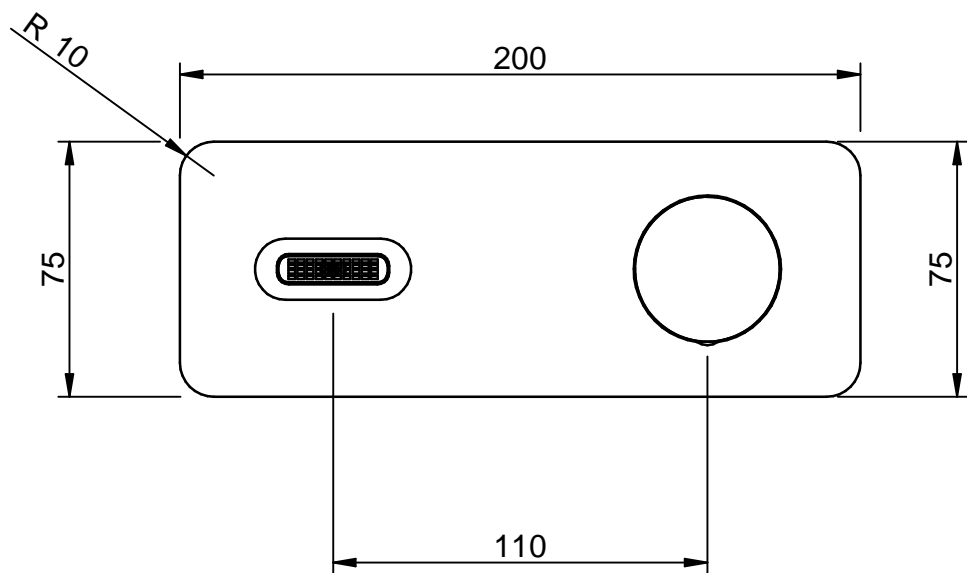

EXTERNAL PARTS

CODE ART. RWIT54A6CC02\_I01

RUBINETTERIE  
**treemme**