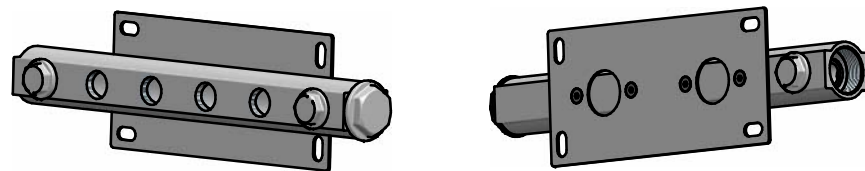

CODE ART. RWIT5147ZZ07

RUBINETTERIE  
treemme