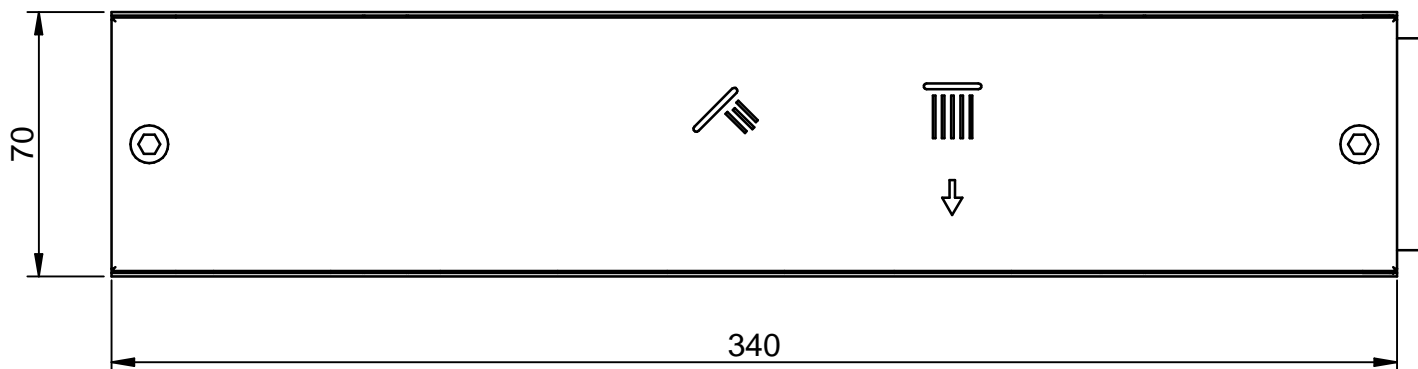

G 1/2 HOT

G 1/2 COLD

MIN 82

MAX 98

G 1/2

70

340

CODE ART. RWIT2B92ZZ30\_I01