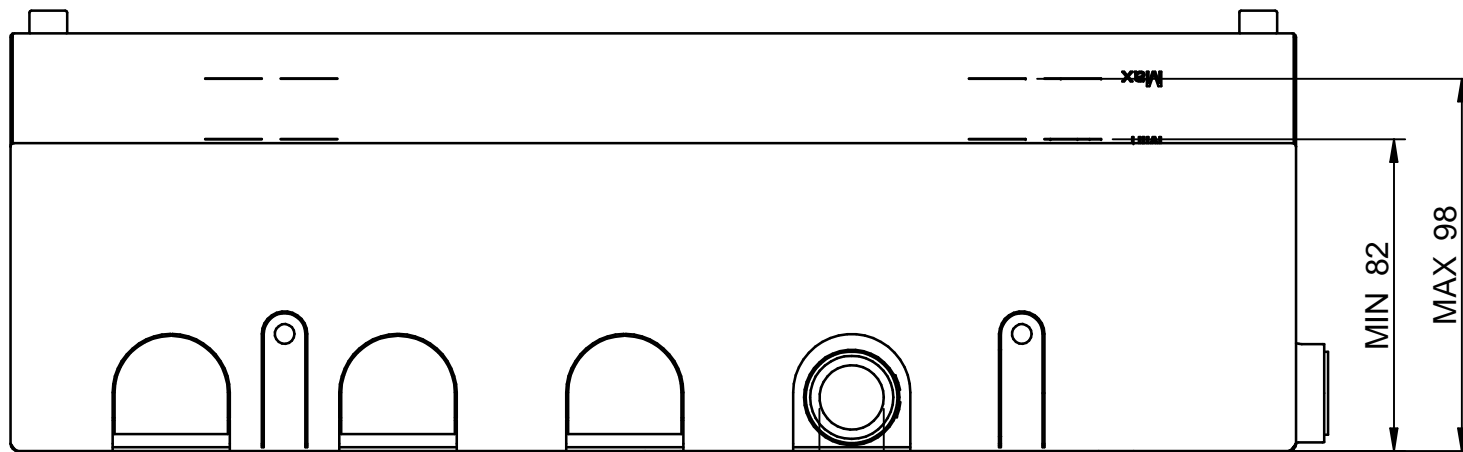

G 1/2 HOT

G 1/2 COLD

MIN 82

MAX 98

G 1/2

70

340

CODE ART. RWIT2B92ZZ30\_I01