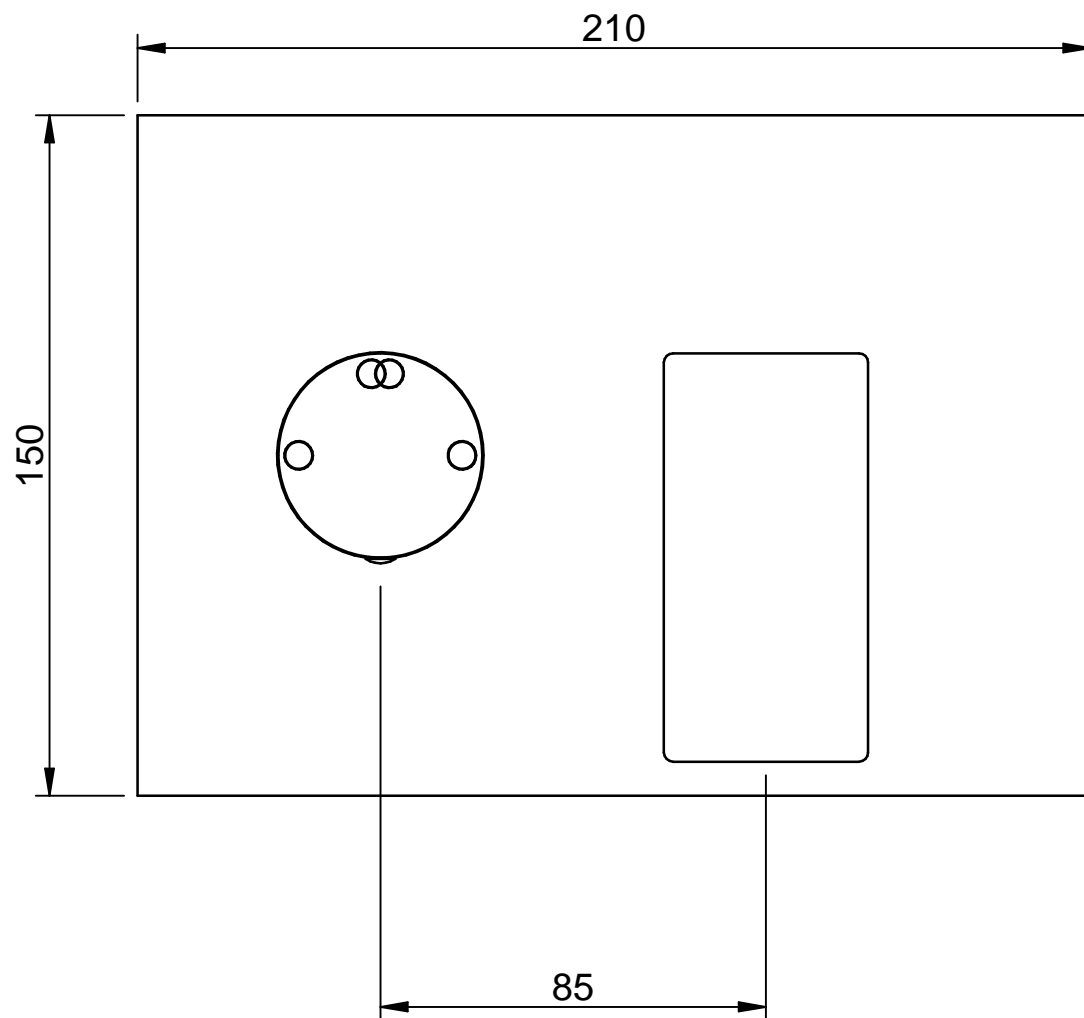

EXTERNAL PARTS

CODE ART. RWIT28E2IS01_I01

RUBINETTERIE
treemme