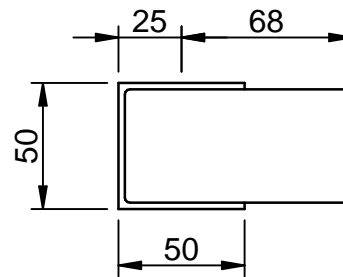

G3/8"

CODE ART. RWIT2865IS01_I01

RUBINETTERIE
treemme