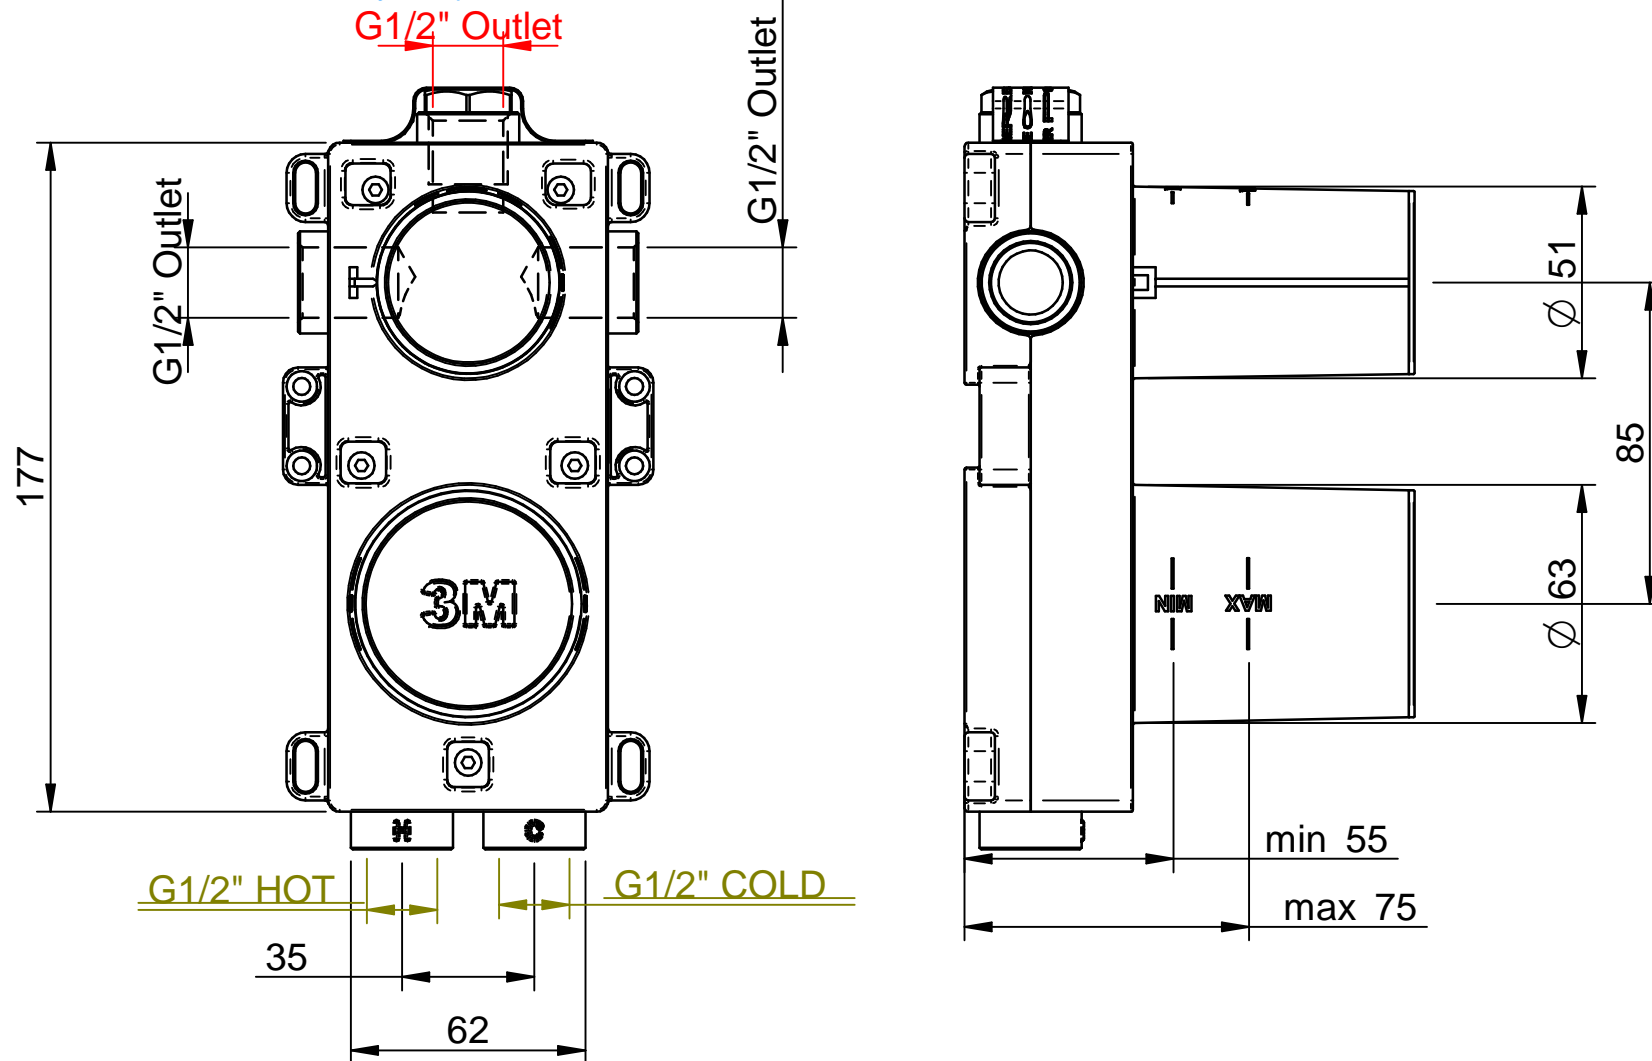

CONCEALED PARTS

Da utilizzare solo per articoli con 3° via

Use only for taps with 3rd WAY

CODE ART. RWIT22A2ZZ01_I01

RUBINETTERIE
treemme