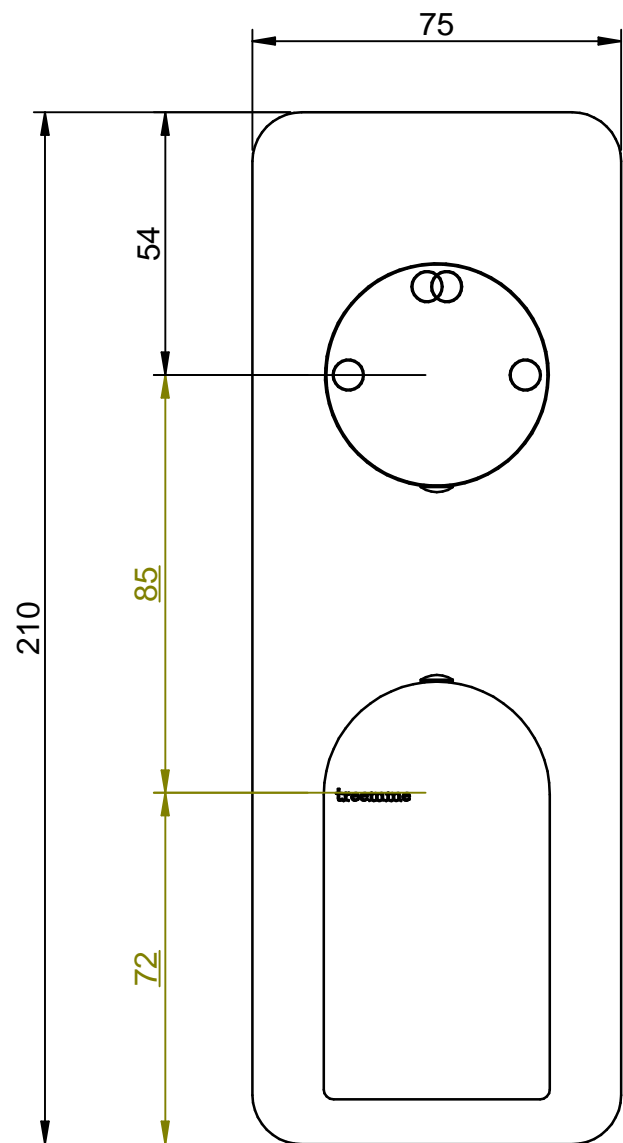

**EXTERNAL PARTS**

CODE ART. RWIT22A2CC03\_I01

RUBINETTERIE  
**treemme**