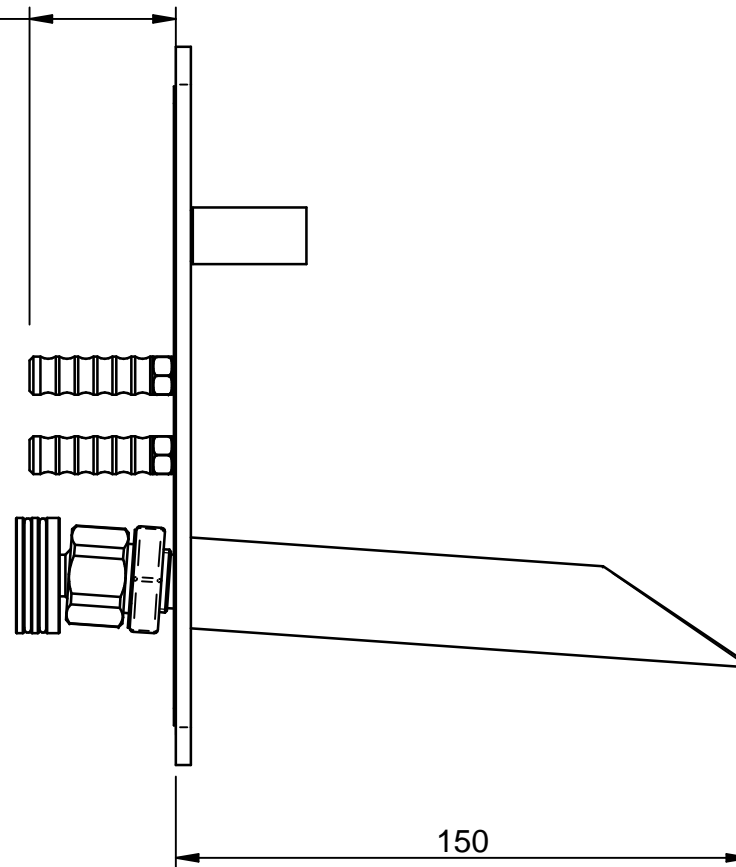

MIN 10 - MAX 25

CODE ART. RWIT2073CC11_I01

RUBINETTERIE
treemme