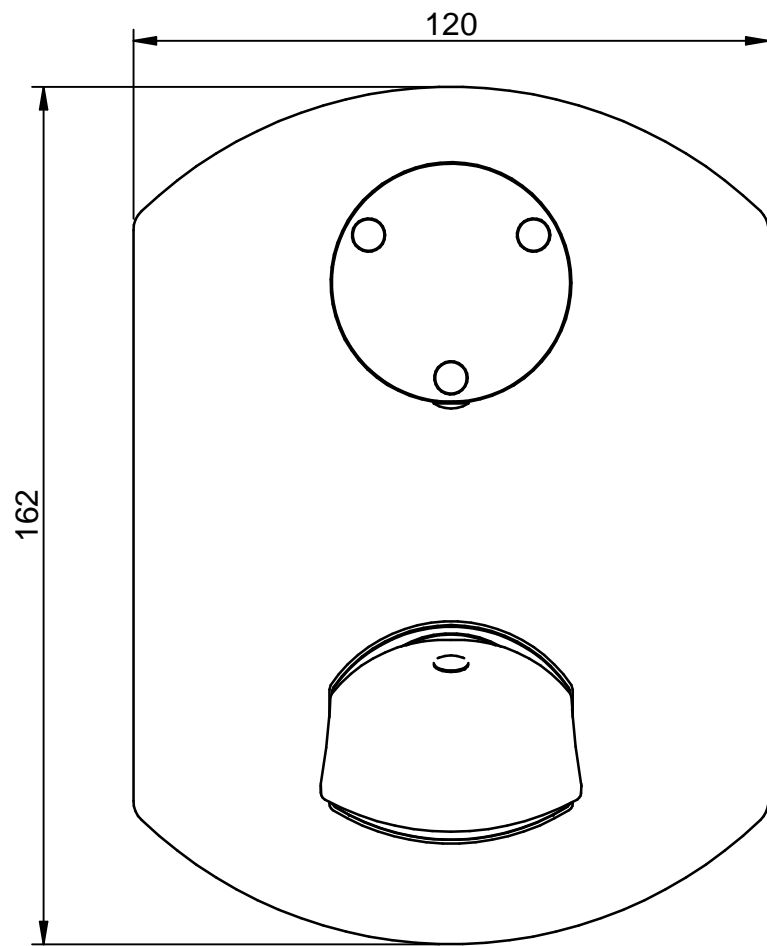

EXTERNAL PARTS

CODE ART. RWIT09A3CC01_I01

RUBINETTERIE
treemme