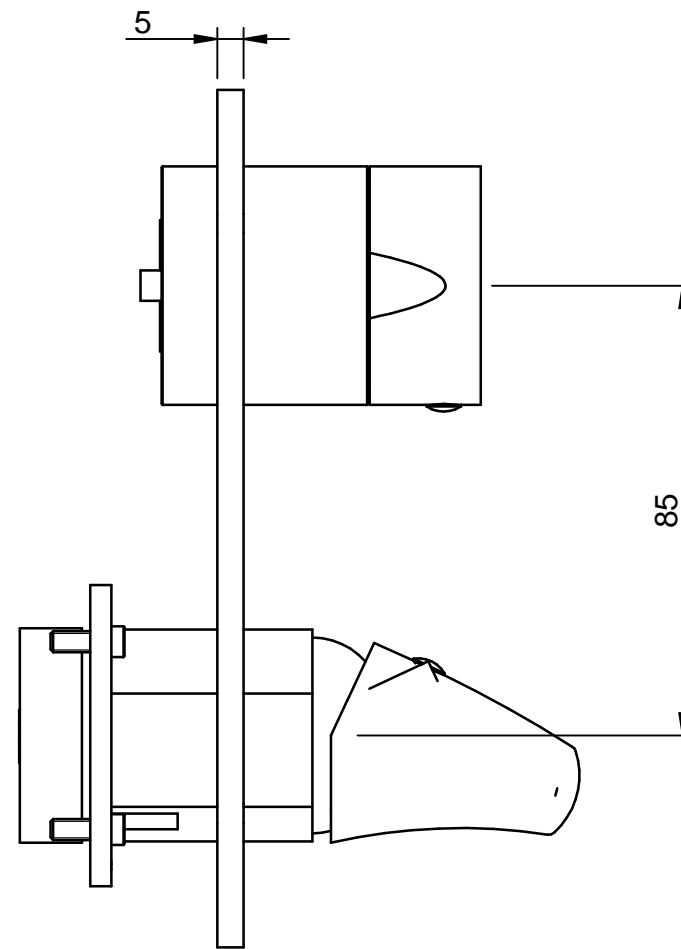

EXTERNAL PARTS

CODE ART. RWIT09A3CC01_I01

RUBINETTERIE
treemme