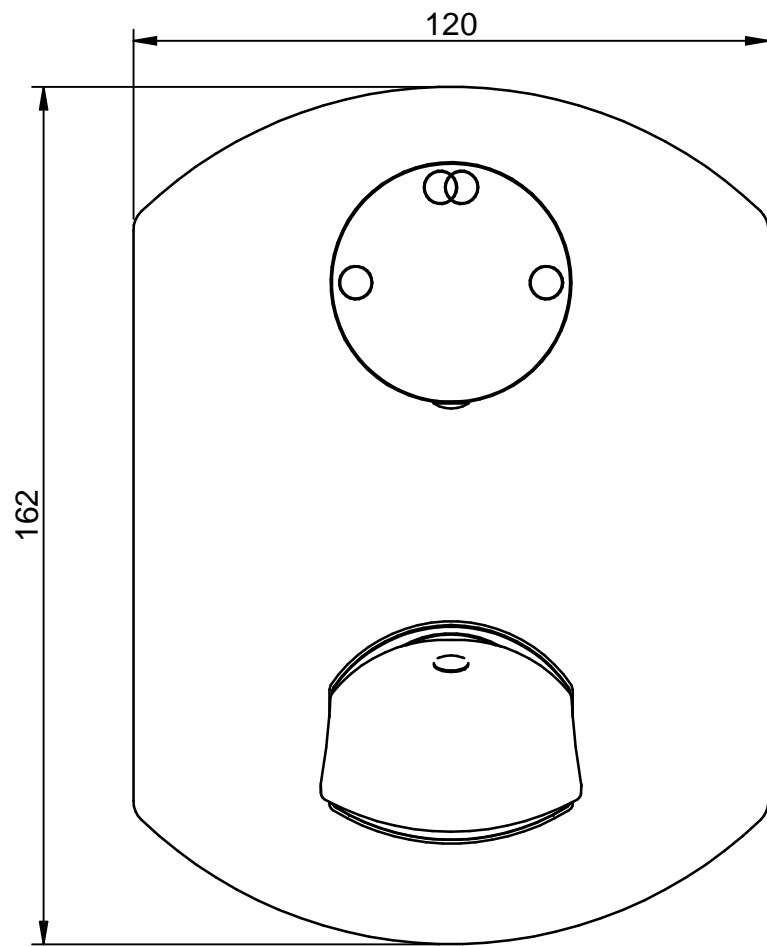

EXTERNAL PARTS

CODE ART. RWIT09A2CC01_I01

RUBINETTERIE
treemme