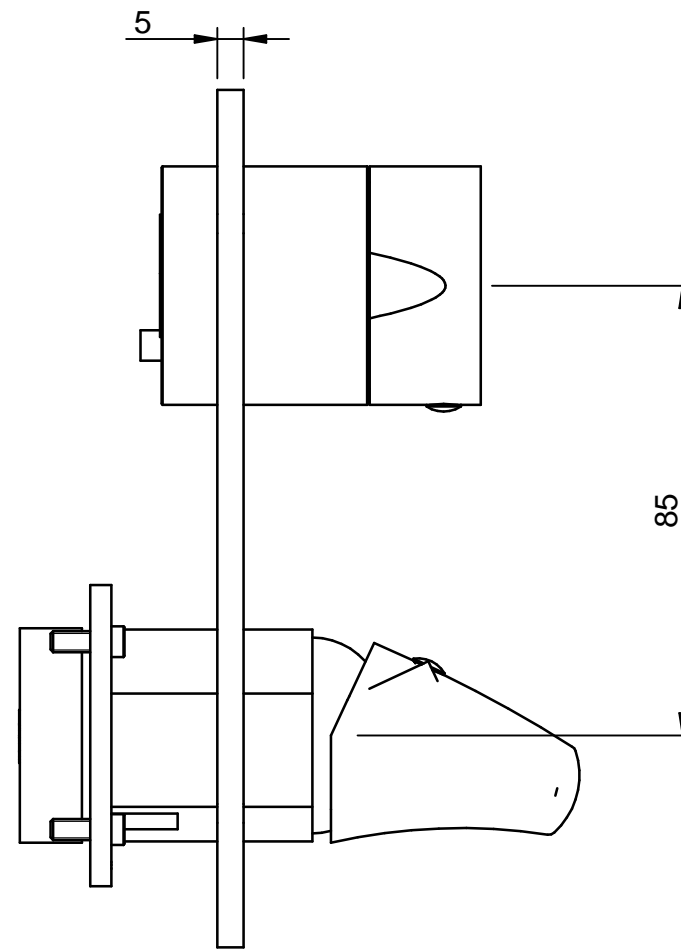

EXTERNAL PARTS

CODE ART. RWIT09A2CC01_I01

RUBINETTERIE
treemme