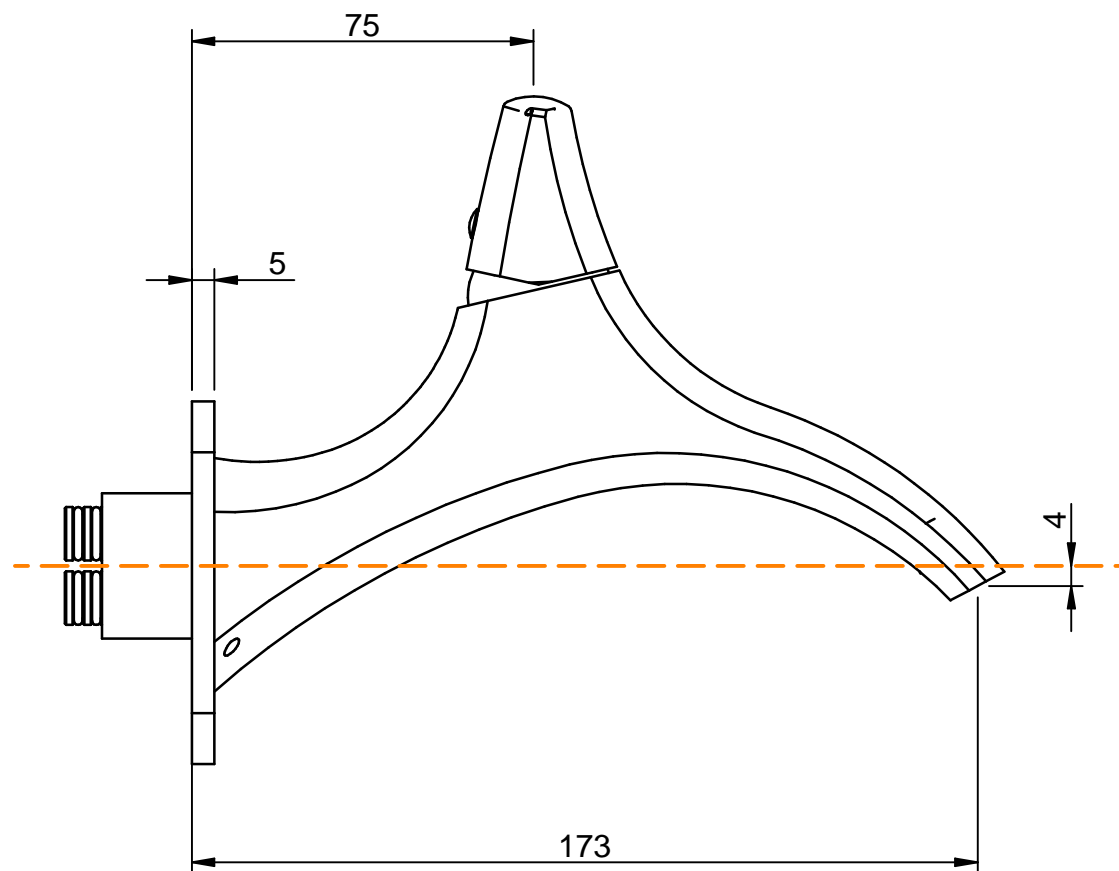

EXTERNAL PARTS

CODE ART. RWIT0951CC10_I01

RUBINETTERIE
treemme