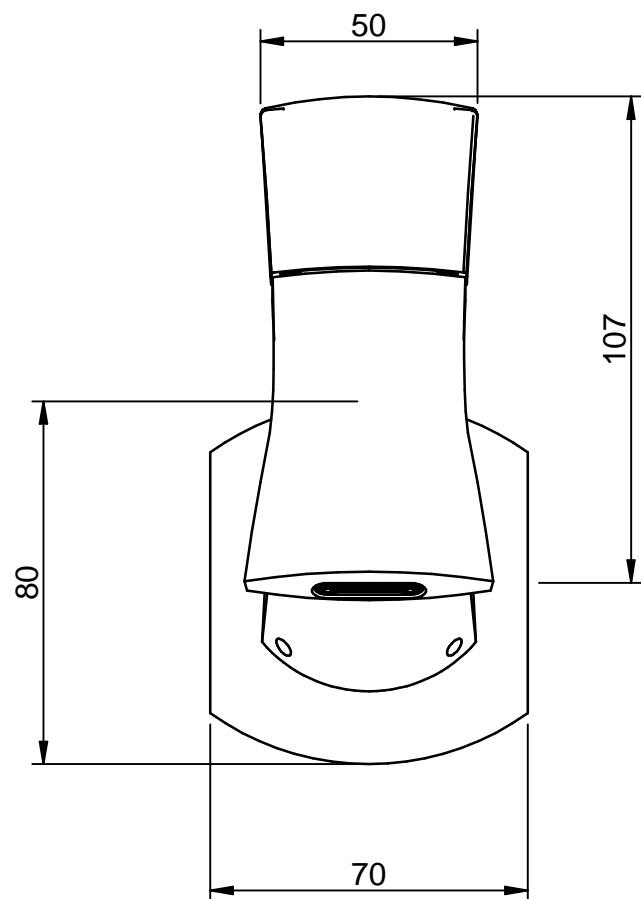

EXTERNAL PARTS

CODE ART. RWIT0951CC10_I01

RUBINETTERIE
treemme