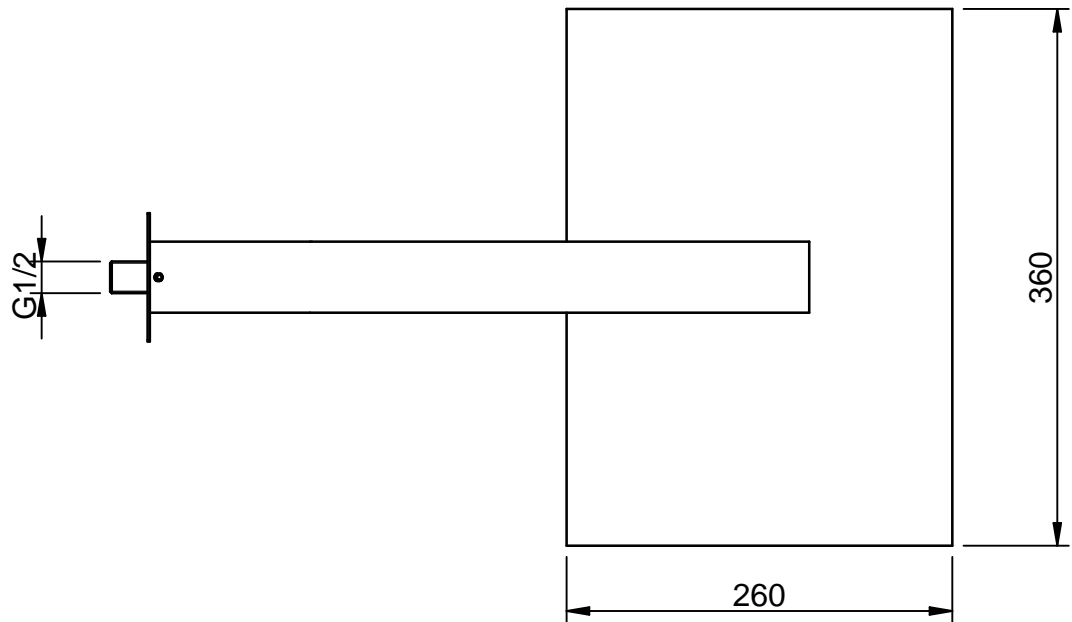

Parete finita (Piastrille)  
 Finished wall (Tiles)  
 Mur fini (Carrelages)

CODE ART. RWIT0247CC01

RUBINETTERIE  
**tremme**