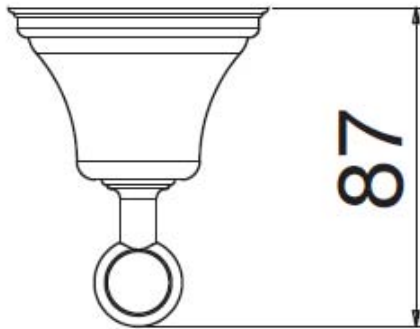

195

71

87

CODE ART. IT8228CCZZZZ\_I01

RUBINETTERIE  
**treemme**