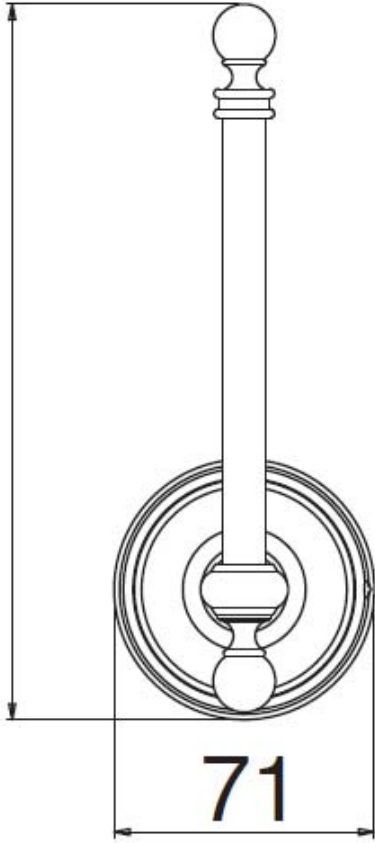

195

71

87

CODE ART. IT8228CCZZZZ\_I01

RUBINETTERIE  
**treemme**