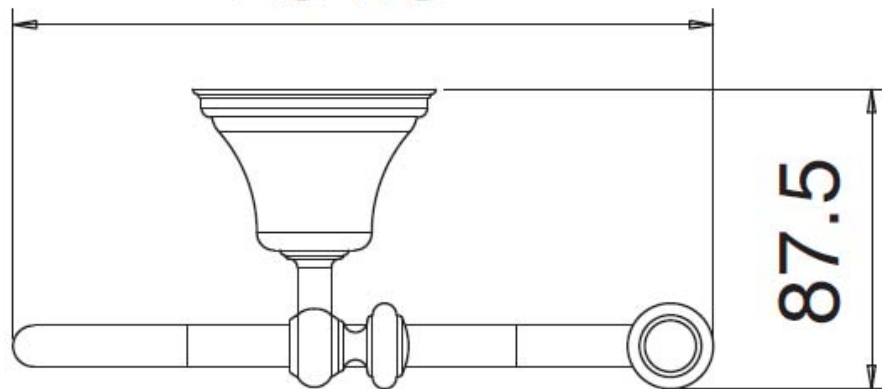

204.5

CODE ART. IT8227CCZZZZ_I01

RUBINETTERIE
treemme