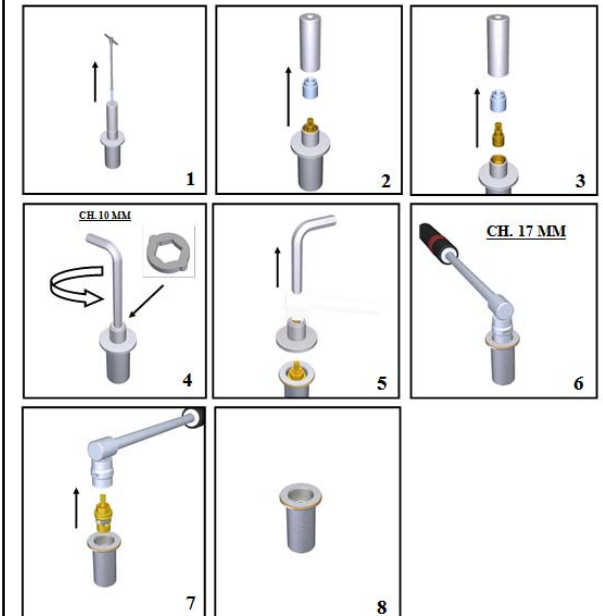

Treemme Rubinetterie
Arredamento

Treemme_tech

CARTRIDGE MAINTENANCE

MANUTENZIONE VITONE

RUBINETTERIE
treemme

CODE ART. IT6070IS2GZZ