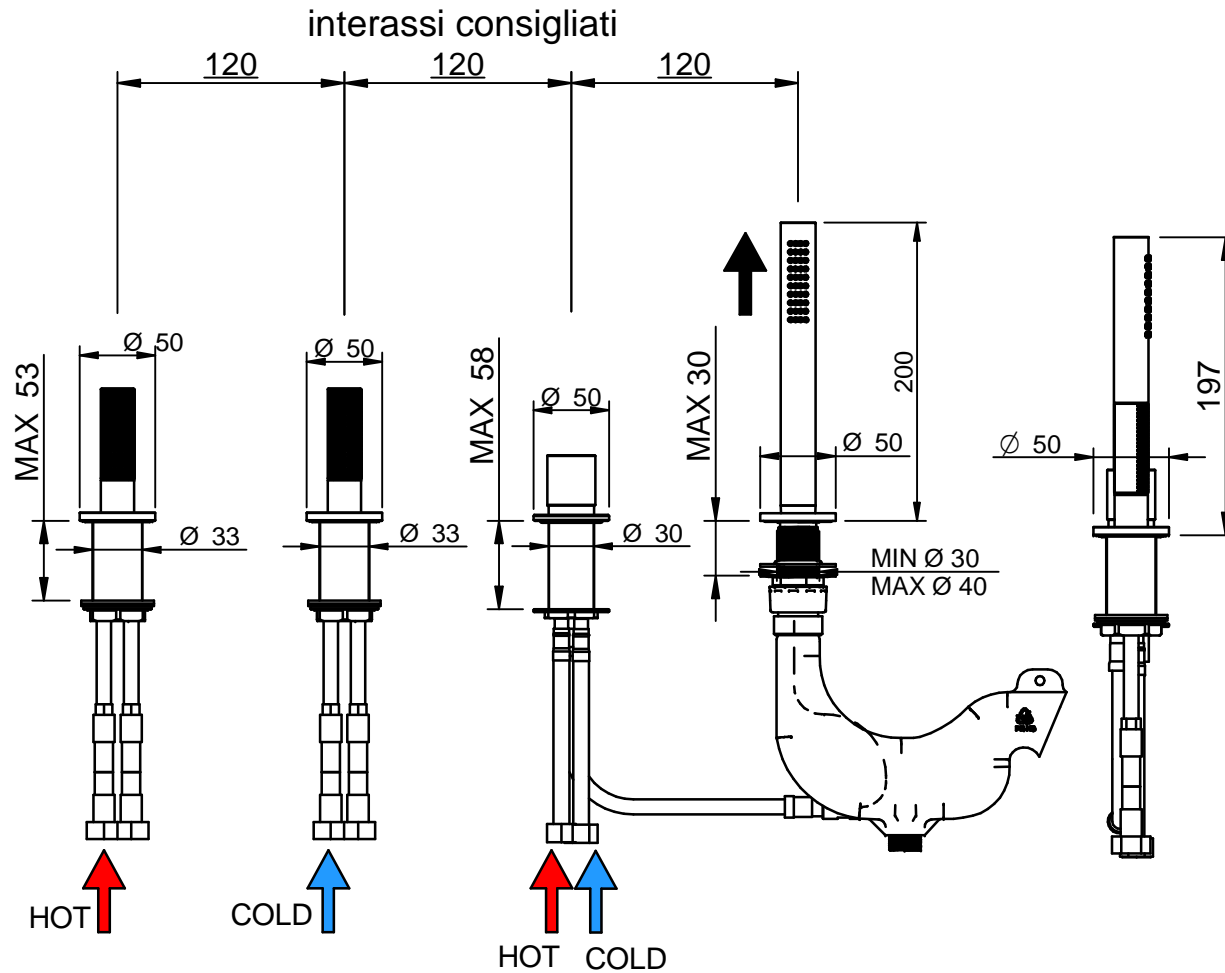

Treemme Rubinetterie
Arredamento

Treemme_tech

CARTRIDGE MAINTENANCE

MANUTENZIONE VITONE

RUBINETTERIE
treemme

CODE ART. IT6070IS2GZZ