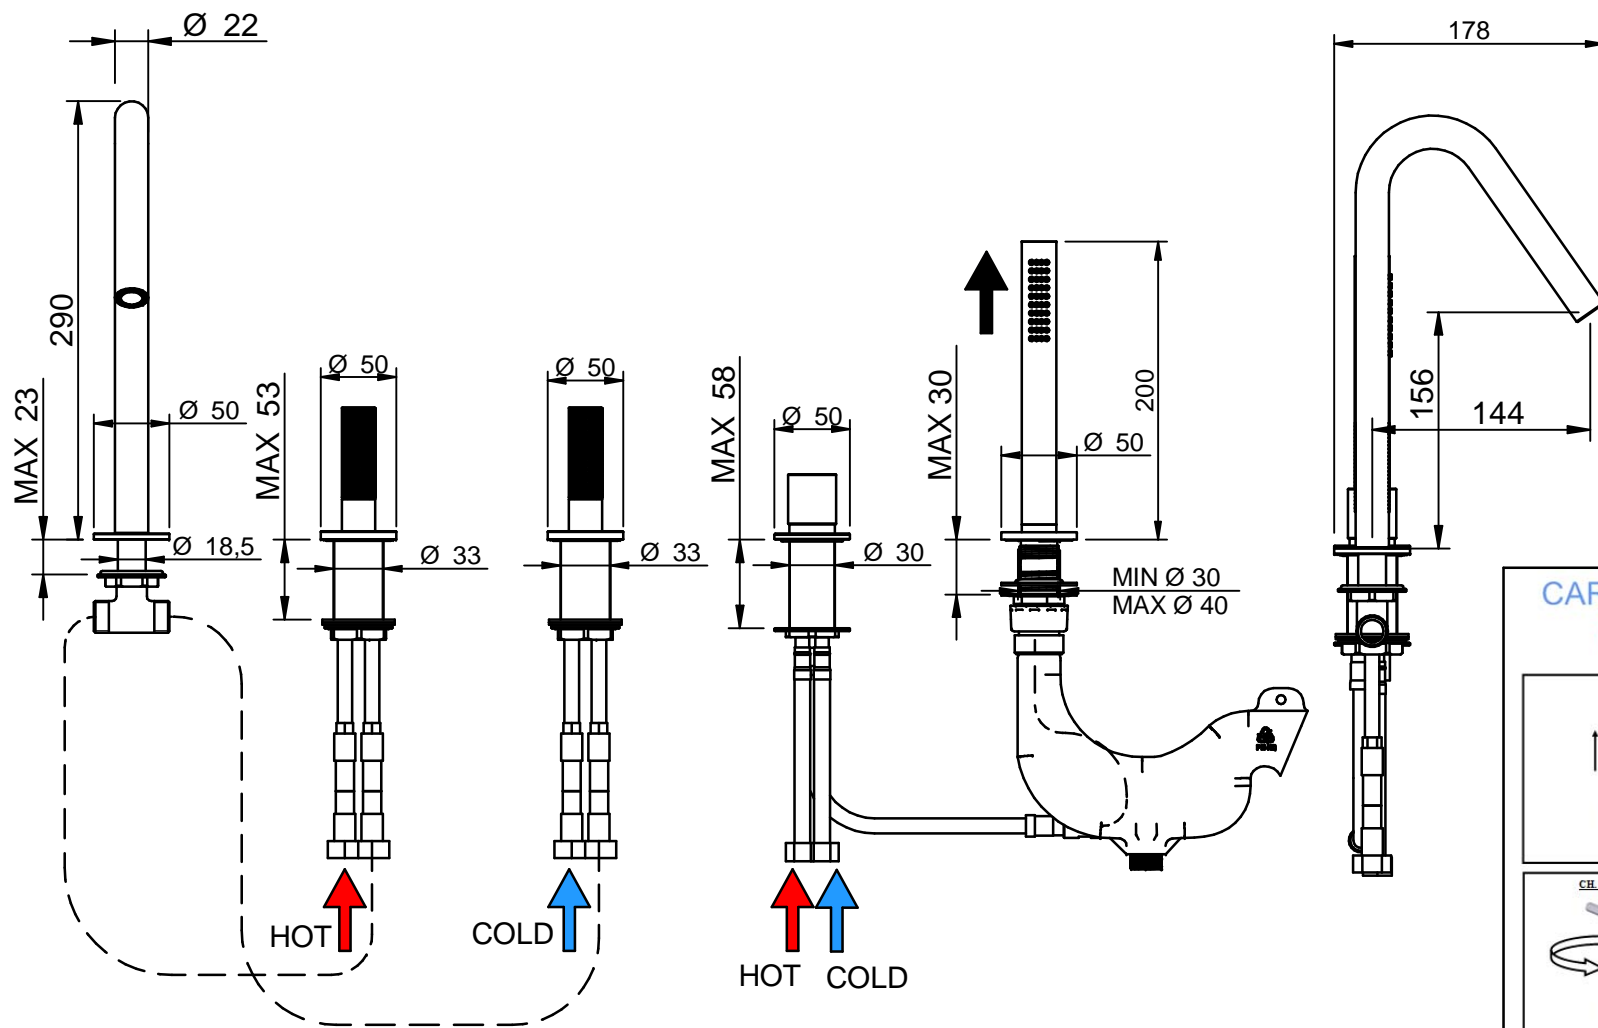

IMIS00066

Treemme Rubinetterie
Arredamento

Treemme_tech

CARTRIDGE MAINTENANCE
MANUTENZIONE VITONE

RUBINETTERIE
treemme

CODE ART. IT6006IS2GZZ