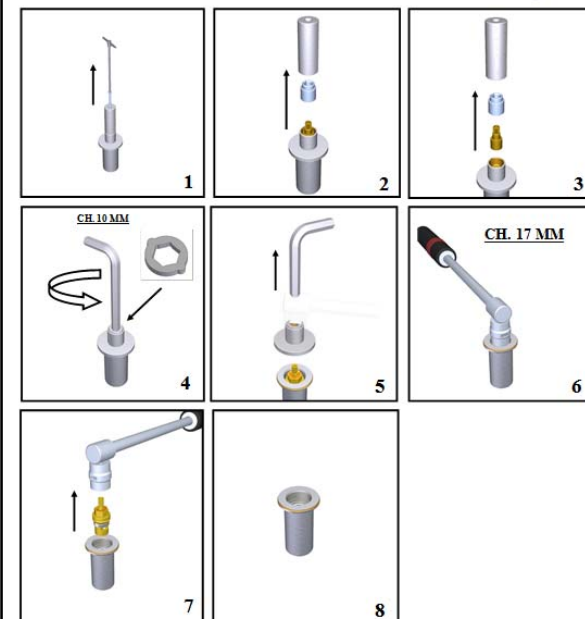

IMIS00066

Treemme Rubinetterie
Arredamento

Treemme_tech

CARTRIDGE MAINTENANCE
MANUTENZIONE VITONE

RUBINETTERIE
treemme

CODE ART. IT6006IS2GZZ