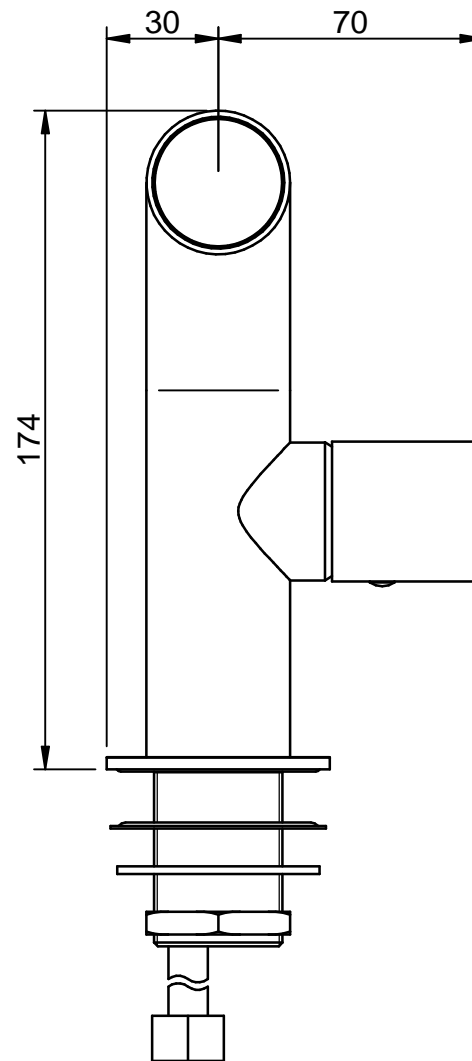

MIN Ø35  
MAX Ø50

CODE ART. IT4A11ISWTZZ\_I01

RUBINETTERIE  
**treemme**