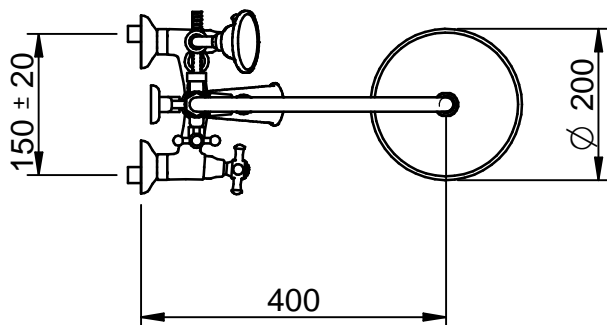

240

MIN 1598 - MAX 2048

180

MIN 1261 - MAX 1711

CODE ART. IT4483CCOIZZ