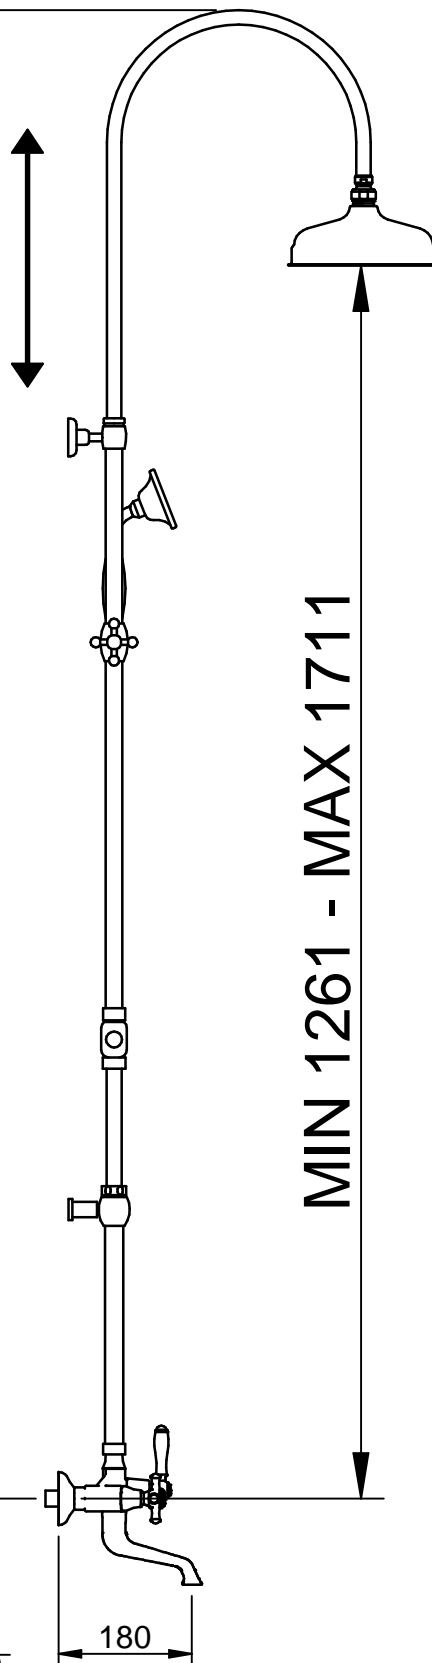

240

MIN 1598 - MAX 2048

180

MIN 1261 - MAX 1711

CODE ART. IT4483CCOIZZ