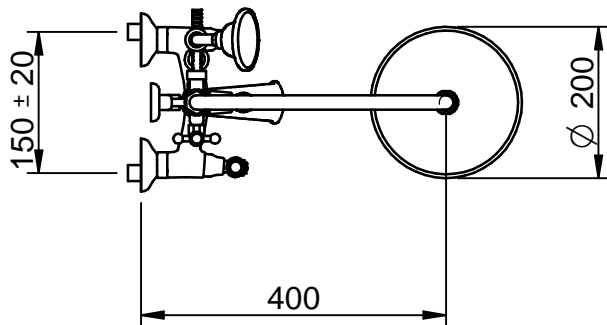

240

MIN 1598 - MAX 2048

180

MIN 1261 - MAX 1711

CODE ART. IT4483CCSOZZ