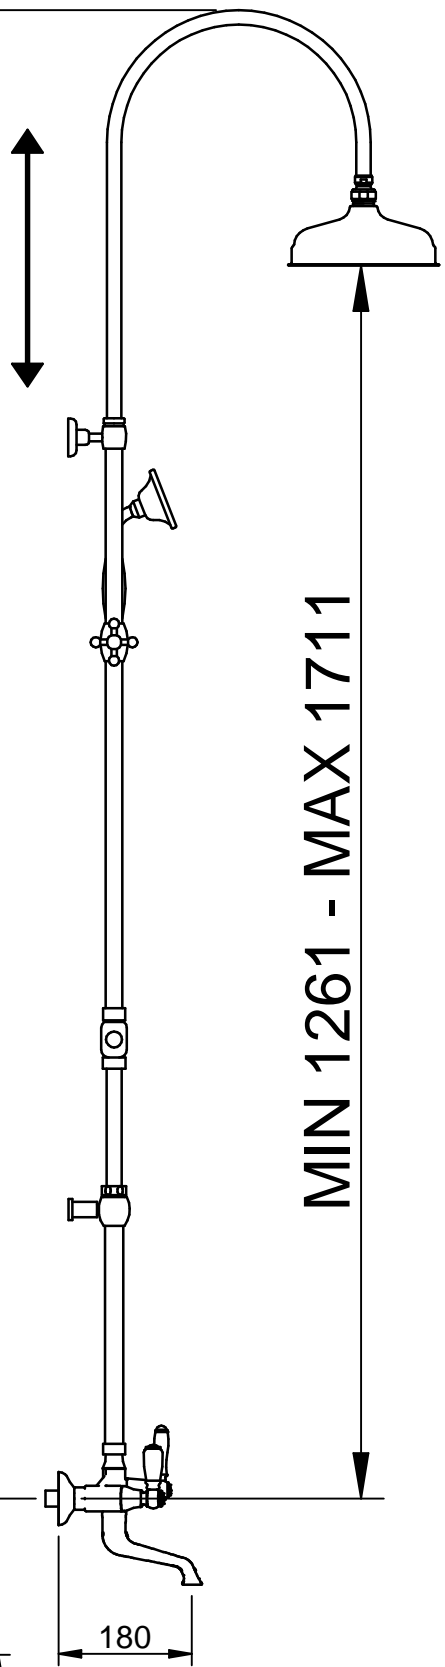

240

MIN 1598 - MAX 2048

180

MIN 1261 - MAX 1711

CODE ART. IT4483CCSOZZ