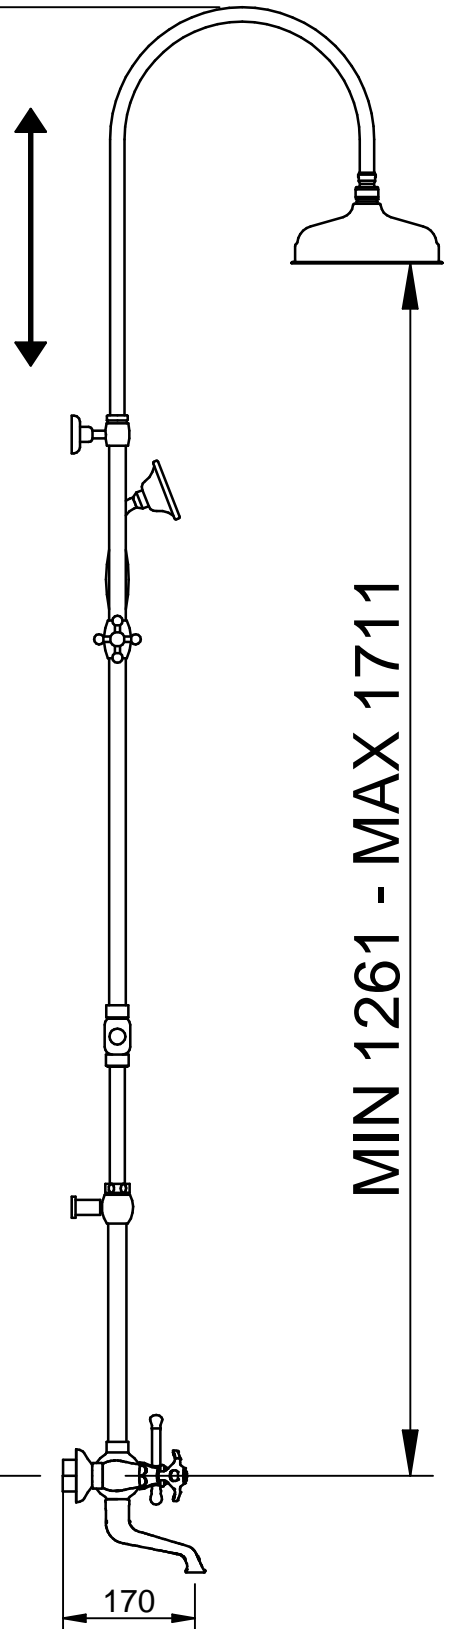

MIN 1598 - MAX 2048

MIN 1261 - MAX 1711

CODE ART. IT4183CCNRZZ

RUBINETTERIE
treemme