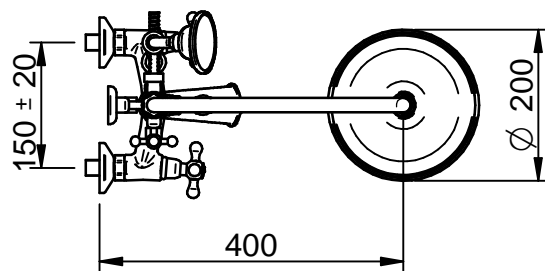

min 1598 - max 2048

min 1261 - max 1711

CODE ART. IT3683CCVEZZ\_I01

RUBINETTERIE  
**treemme**