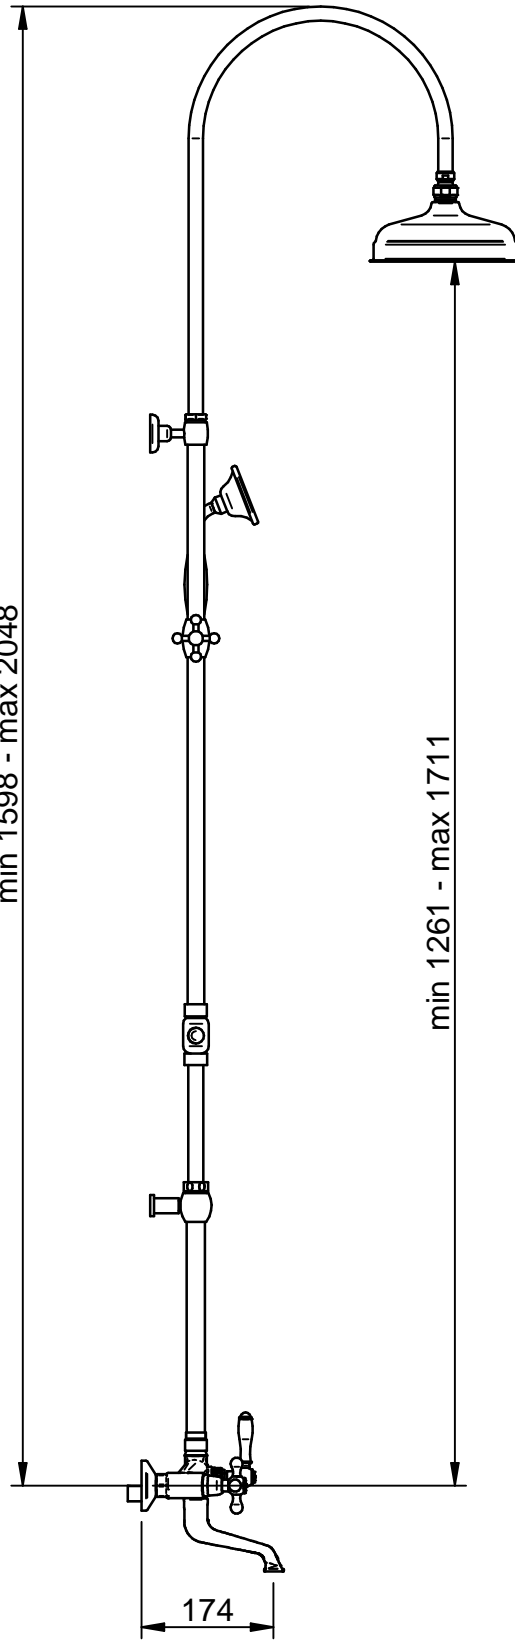

min 1598 - max 2048

min 1261 - max 1711

CODE ART. IT3683CCVEZZ\_I01

RUBINETTERIE  
**treemme**