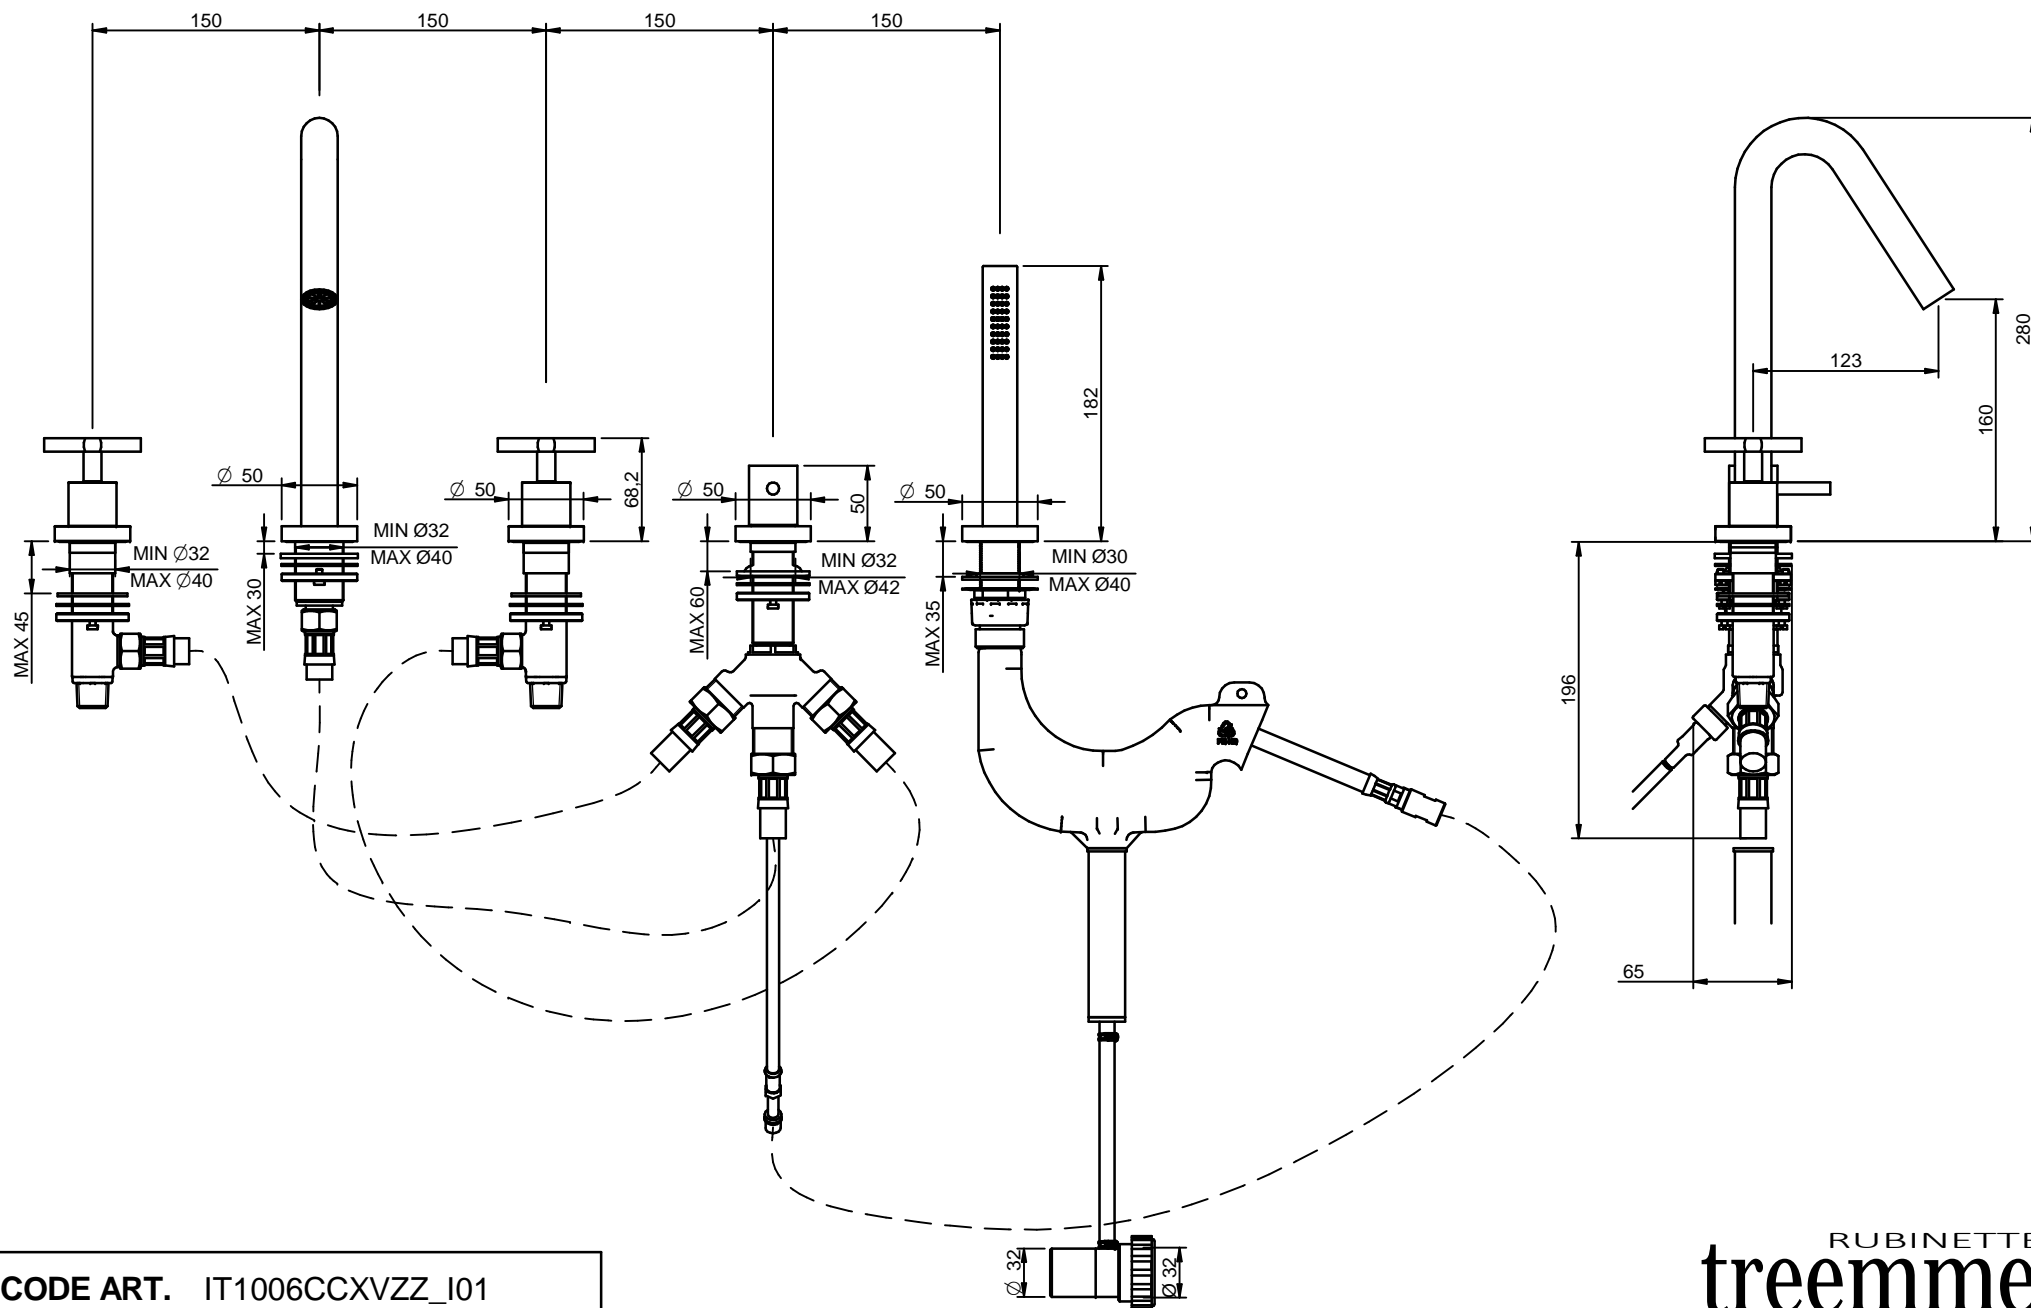

INTERASSE MIN 100 MAX 150

CODE ART. IT1006CCXVZZ_I01

RUBINETTERIE
tremme