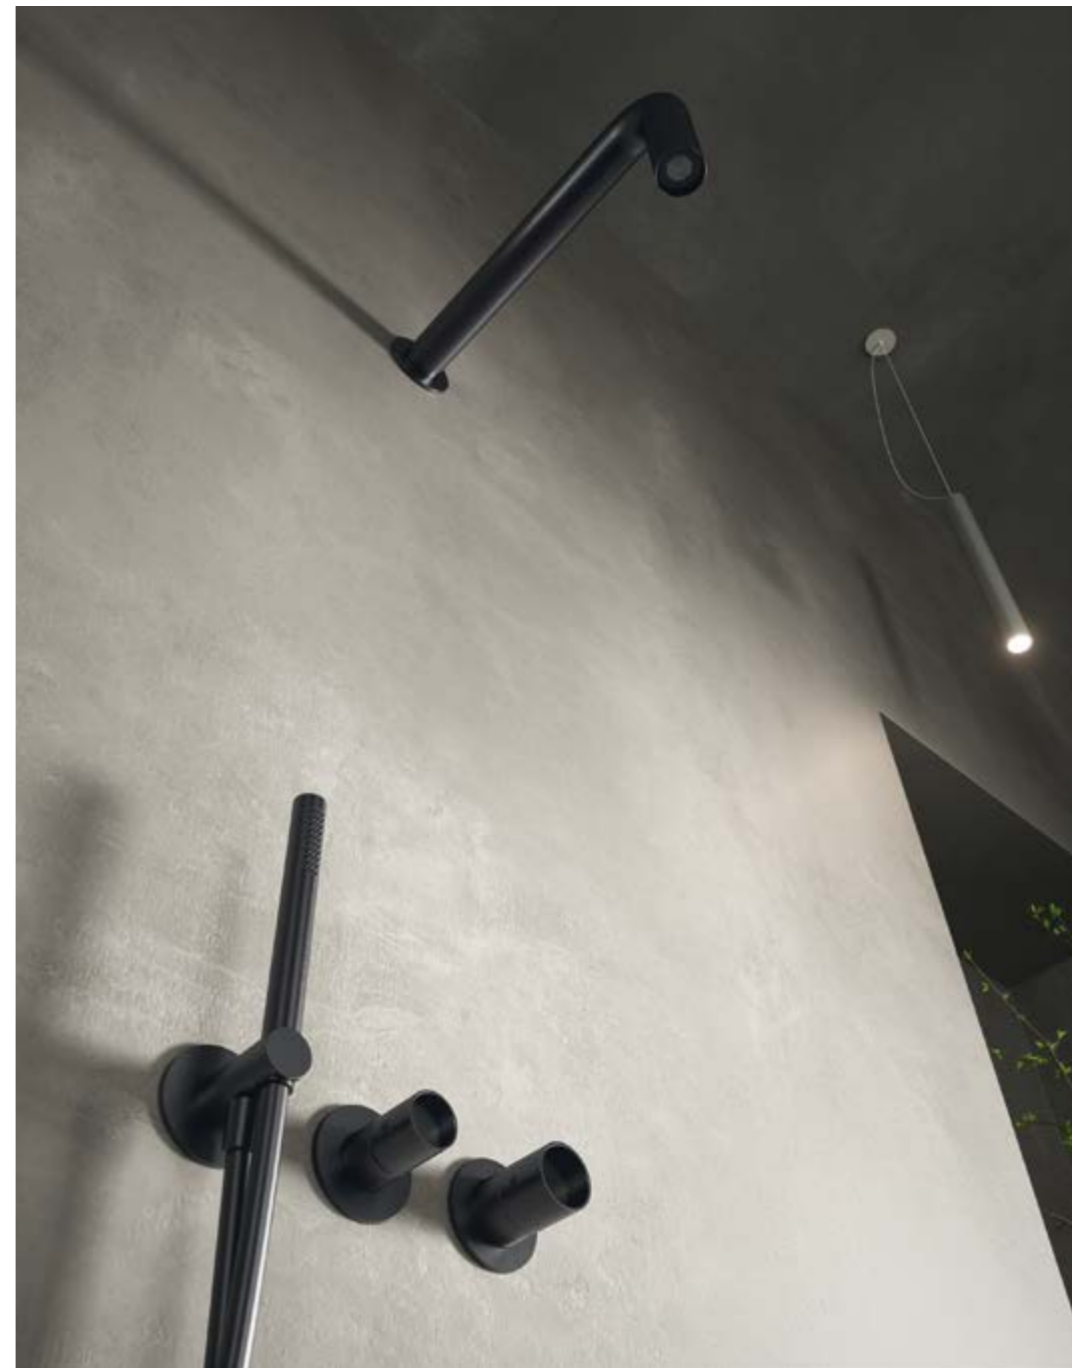

RWIT 4AF2 01 01 + RWIT 2847 01 71 + RWIT 4A47 01 02